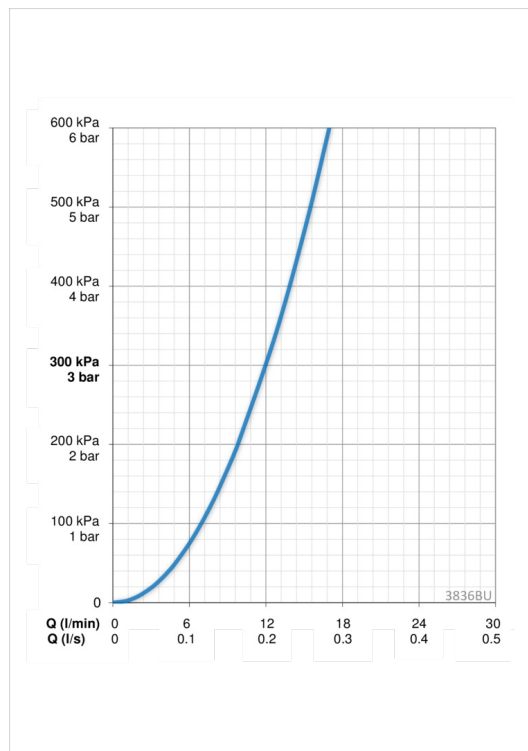

EAN: 6414150080098

www.oras.com/ru/products/oras/product/3836BU

Смеситель настенного монтажа для кухни с петлевой ручкой и изогнутым поворотным изливом 200 мм. В комплекте с эксцентриками и отражателями. Встроенная опция ограничения расхода и температуры воды.

- Кухня, Подсобное помещение
- Однорычажные
- WallMounted
- Хром
- Поворотный
- Петлевая ручка
- Опция ограничения максимального расхода воды
- DZR латунь, Пониженное содержание свинца <0.3, Вода не контактирует с никелевым покрытием

ТЕХНИЧЕСКИЕ ДАННЫЕ

Параметры расхода воды

Расход воды при 300 кПа **0.2 l/s**

Технические характеристики

Подключение горячей воды **max. +90°C**
Рабочее давление **100 - 1000 kPa**
ItemProjection **232 mm**
ItemMaterial **brass**

Regulations

Уровень шума **PA-IX 28484/IA**