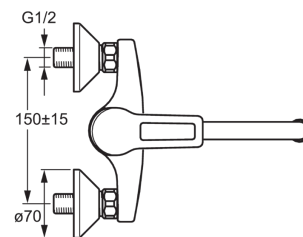

EAN: 6414150080098

www.oras.com/ru/products/oras/product/3836BU

Смеситель настенного монтажа для кухни с петлевой ручкой и изогнутым поворотным изливом 200 мм. В комплекте с эксцентриками и отражателями. Встроенная опция ограничения расхода и температуры воды.

- Кухня, Подсобное помещение
- Однорычажные
- WallMounted
- Хром
- Поворотный
- Петлевая ручка
- Опция ограничения максимального расхода воды
- DZR латунь, Пониженное содержание свинца <0.3, Вода не контактирует с никелевым покрытием

ТЕХНИЧЕСКИЕ ДАННЫЕ

Параметры расхода воды

Расход воды при 300 кПа **0.2 l/s**

Технические характеристики

Подключение горячей воды **max. +90°C**
Рабочее давление **100 - 1000 kPa**
ItemProjection **232 mm**
ItemMaterial **brass**

Regulations

Уровень шума **PA-IX 28484/IA**