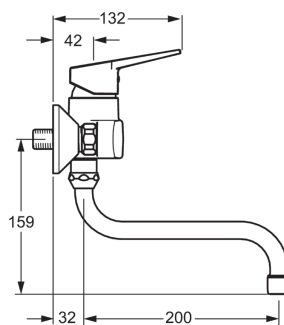

EAN: 6414150080098

www.oras.com/ru/products/oras/product/3836BU

Смеситель настенного монтажа для кухни с петлевой ручкой и изогнутым поворотным изливом 200 мм. В комплекте с эксцентриками и отражателями. Встроенная опция ограничения расхода и температуры воды.

- Кухня, Подсобное помещение
- Однорычажные
- WallMounted
- Хром
- Поворотный
- Петлевая ручка
- Опция ограничения максимального расхода воды
- DZR латунь, Пониженное содержание свинца <0.3, Вода не контактирует с никелевым покрытием

ТЕХНИЧЕСКИЕ ДАННЫЕ

Параметры расхода воды

Расход воды при 300 кПа **0.2 l/s**

Технические характеристики

Подключение горячей воды **max. +90°C**
Рабочее давление **100 - 1000 kPa**
ItemProjection **232 mm**
ItemMaterial **brass**

Regulations

Уровень шума **PA-IX 28484/IA**