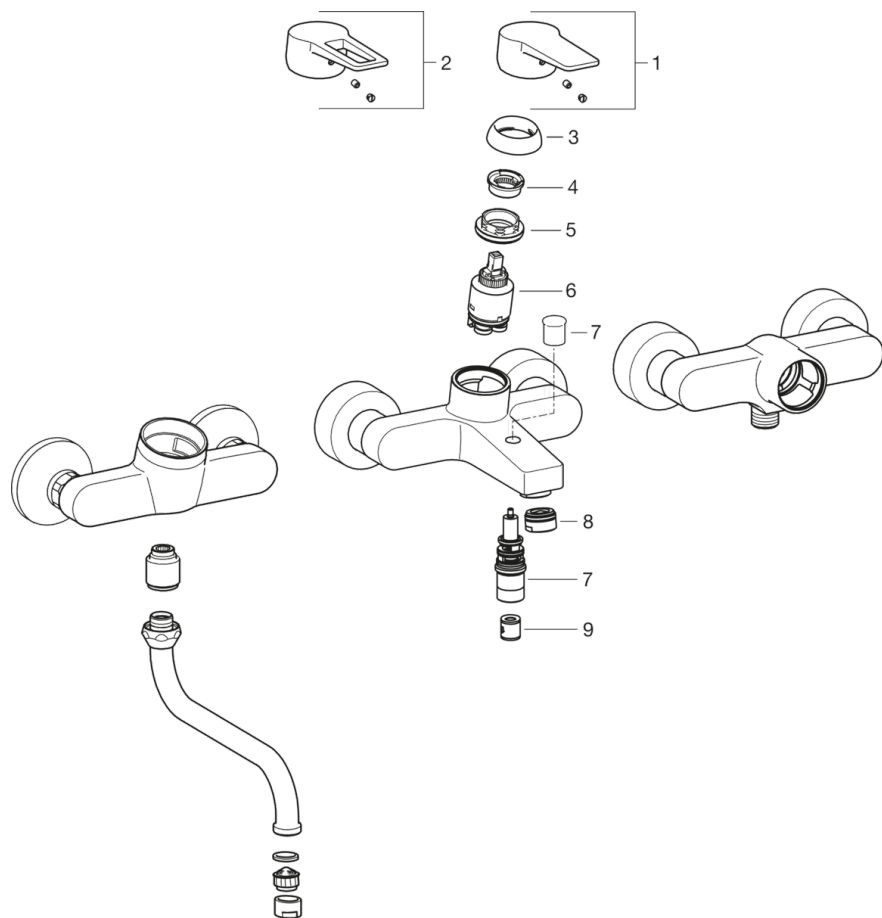

- Кухня, Подсобное помещение
- Однорычажные
- WallMounted
- Хром
- Поворотный
- Петлевая ручка
- Опция ограничения максимального расхода воды
- DZR латунь, Пониженное содержание свинца <0.3, Вода не контактирует с никелевым покрытием

### Технические характеристики

Подключение горячей воды **max. +90°C**  
 Рабочее давление **100 - 1000 kPa**  
 ItemProjection **232 mm**  
 ItemMaterial **brass**

## Запасные части