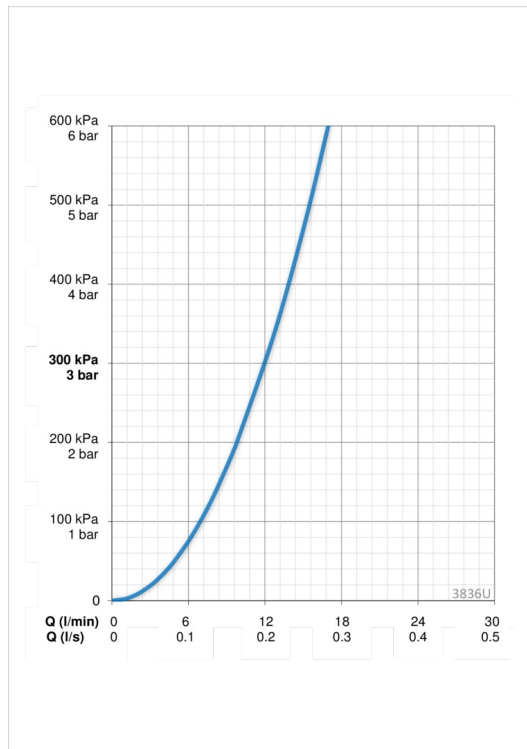

EAN: 6414150080081

www.oras.com/ru/products/oras/product/3836U

Смеситель настенного монтажа для кухни с цельной рукояткой и изогнутым поворотным изливом 200 мм. В комплекте с эксцентриками и отражателями. Встроенная опция ограничения расхода и температуры воды.

- Кухня, Подсобное помещение
- Однорычажные
- WallMounted
- Хром
- Поворотный
- Опция ограничения максимального расхода воды
- DZR латунь, Пониженное содержание свинца <0.3, Вода не контактирует с никелевым покрытием

ТЕХНИЧЕСКИЕ ДАННЫЕ

Параметры расхода воды

Расход воды при 300 кПа **0.2 l/s**

Технические характеристики

Подключение горячей воды **max. +90°C**
Рабочее давление **100 - 1000 kPa**
ItemProjection **232 mm**
ItemMaterial **brass**

Regulations

Уровень шума **PA-IX 28484/IA**