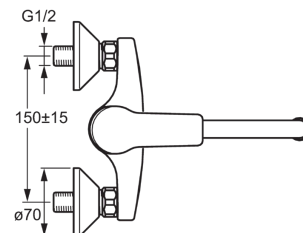

EAN: 6414150080081

www.oras.com/ru/products/oras/product/3836U

Смеситель настенного монтажа для кухни с цельной рукояткой и изогнутым поворотным изливом 200 мм. В комплекте с эксцентриками и отражателями. Встроенная опция ограничения расхода и температуры воды.

- Кухня, Подсобное помещение
- Однорычажные
- WallMounted
- Хром
- Поворотный
- Опция ограничения максимального расхода воды
- DZR латунь, Пониженное содержание свинца <0.3, Вода не контактирует с никелевым покрытием

ТЕХНИЧЕСКИЕ ДАННЫЕ

Параметры расхода воды

Расход воды при 300 кПа **0.2 l/s**

Технические характеристики

Подключение горячей воды **max. +90°C**
Рабочее давление **100 - 1000 kPa**
ItemProjection **232 mm**
ItemMaterial **brass**

Regulations

Уровень шума **PA-IX 28484/IA**