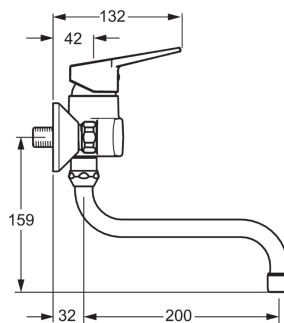

EAN: 6414150080081

www.oras.com/ru/products/oras/product/3836U

Смеситель настенного монтажа для кухни с цельной рукояткой и изогнутым поворотным изливом 200 мм. В комплекте с эксцентриками и отражателями. Встроенная опция ограничения расхода и температуры воды.

- Кухня, Подсобное помещение
- Однорычажные
- WallMounted
- Хром
- Поворотный
- Опция ограничения максимального расхода воды
- DZR латунь, Пониженное содержание свинца <0.3, Вода не контактирует с никелевым покрытием

ТЕХНИЧЕСКИЕ ДАННЫЕ

Параметры расхода воды

Расход воды при 300 кПа **0.2 l/s**

Технические характеристики

Подключение горячей воды **max. +90°C**
Рабочее давление **100 - 1000 kPa**
ItemProjection **232 mm**
ItemMaterial **brass**

Regulations

Уровень шума **PA-IX 28484/IA**