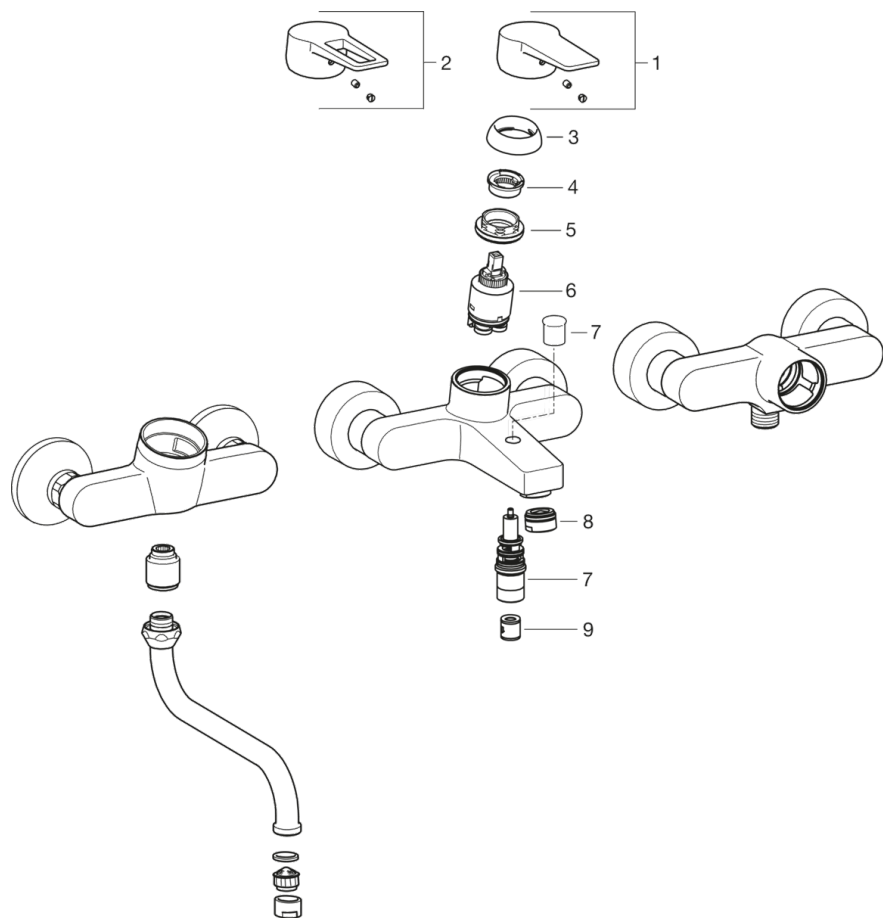

Запасные части

SP3836U

	Код
01	602616V
02	602617V
03	601967V
04	601973V
05	601968V
06	601969V
07	602103V
08	601987V
09	601989V