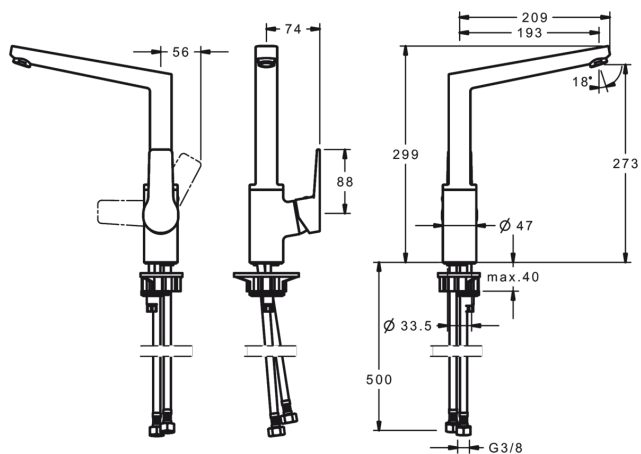

## ТЕХНИЧЕСКИЕ ДАННЫЕ

### Технические характеристики

Подключение горячей воды **max. +90°C**  
 Рабочее давление **100 - 1000 kPa**  
 ItemProjection **193 mm**  
 ItemMaterial **brass**