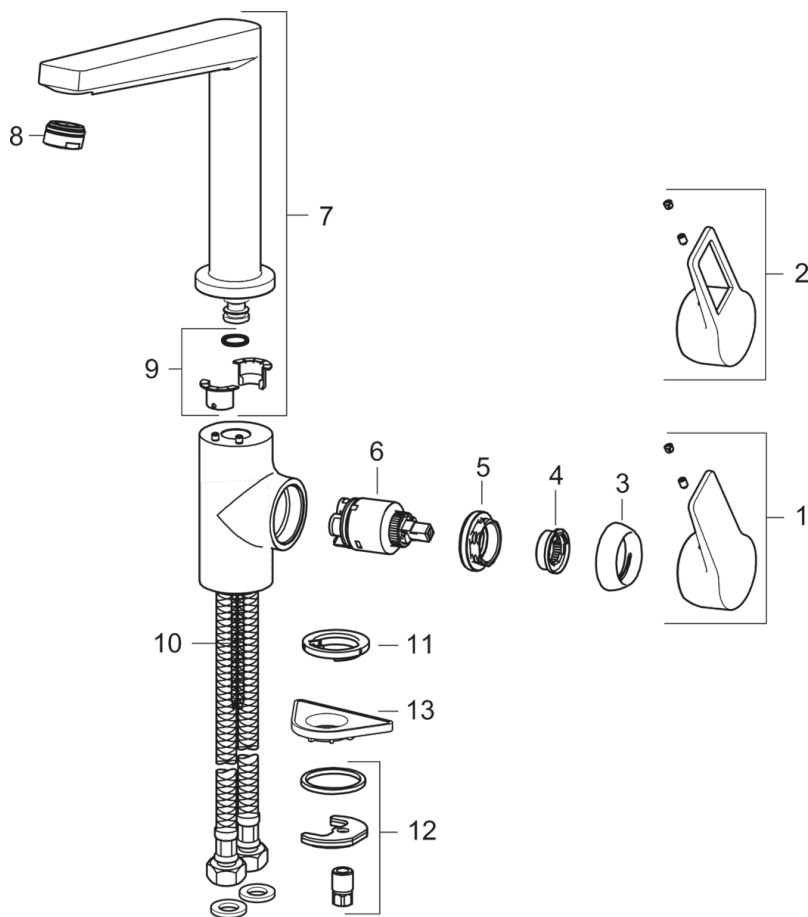

Запасные части

SP3838F

	Код
01	602619V
02	602620V
03	601967V
04	601973V
05	601968V
06	601969V
07	602622V
08	602064V
09	602159V
10	601970V
11	601971V
12	601985V
13	158825