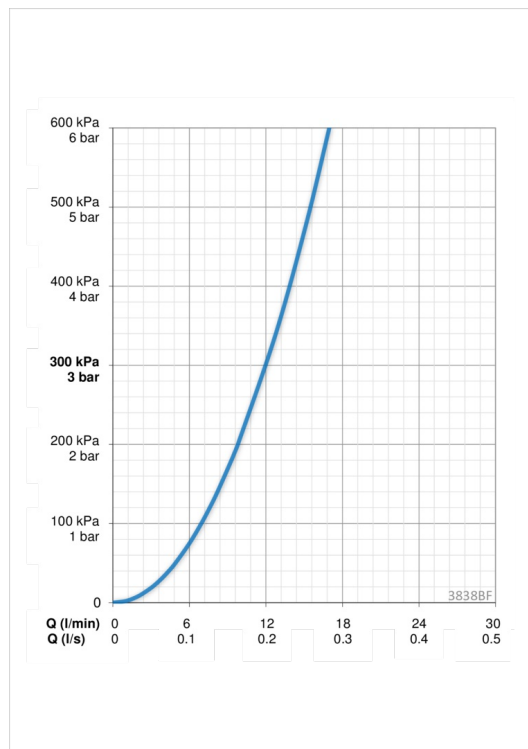

### Параметры расхода воды

Расход воды при 300 кПа **0.2 l/s**

### Технические характеристики

Подключение горячей воды **max. +90°C**  
 Рабочее давление **100 - 1000 kPa**  
 ItemProjection **193 mm**  
 ItemMaterial **brass**