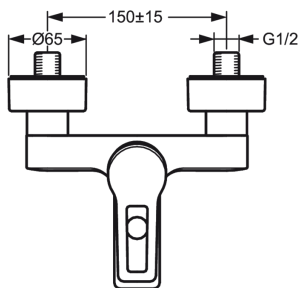

- Ванная комната, Душ
- Однорычажные
- WallMounted
- Хром
- Стационарный излив
- Петлевая ручка
- Вытяжной дивертер
- Опция ограничения максимального расхода воды

ТЕХНИЧЕСКИЕ ДАННЫЕ

Параметры расхода воды

Запасные части

SP3836U

	Код
01	602616V
02	602617V
03	601967V
04	601973V
05	601968V
06	601969V
07	602103V
08	601987V
09	601989V