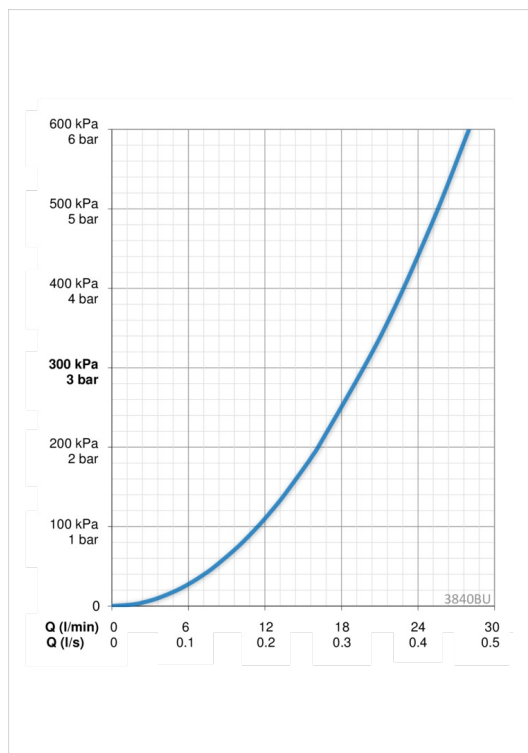

Расход воды при 300 кПа **0.33 l/s**

Технические характеристики

Подключение горячей воды **max. +90°C**
 Рабочее давление **100 - 1000 кПа**
 ItemProjection **162 mm**

Regulations

Уровень шума **PA-IX 18543/ICB**