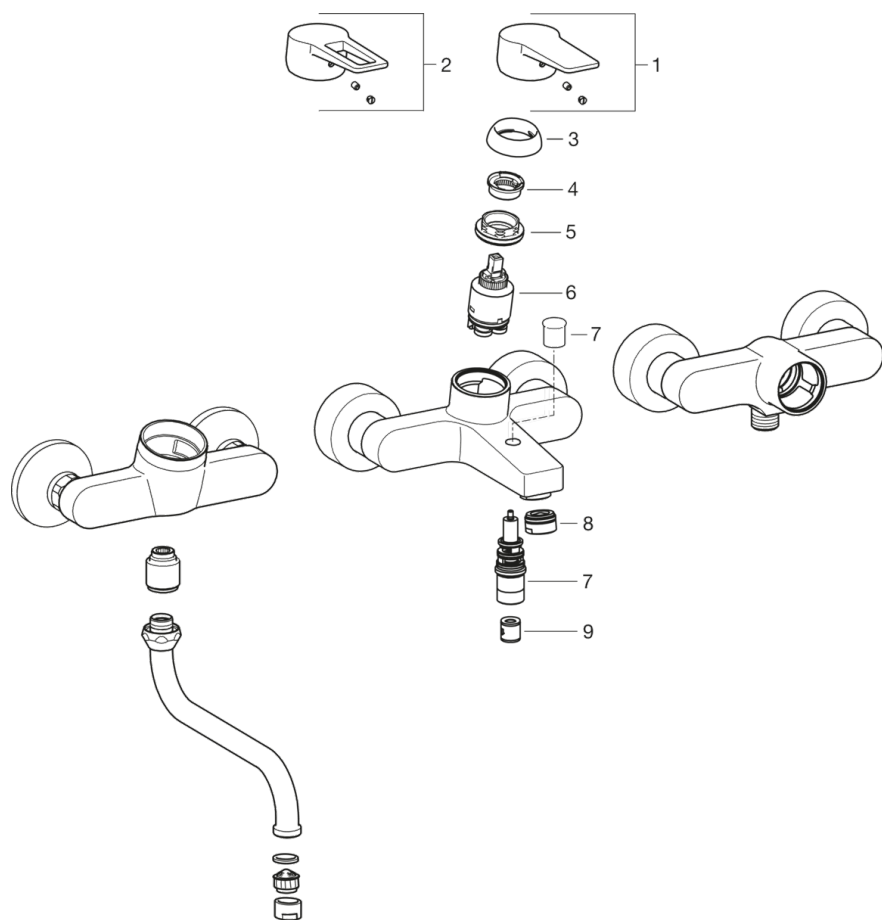

EAN: 6414150079955

www.oras.com/ru/products/oras/product/3840BU

Смеситель для ванны и душа с петлевой ручкой, фиксированным изливом и дивертером. В комплекте с эксцентриками и отражателями. Встроенная опция ограничения расхода и температуры воды.

- Ванная комната, Душ
- Однорычажные
- WallMounted
- Хром
- Стационарный излив
- Петлевая ручка
- Вытяжной дивертер
- Опция ограничения максимального расхода воды

ТЕХНИЧЕСКИЕ ДАННЫЕ

Параметры расхода воды

Запасные части

SP3836U

	Код
01	602616V
02	602617V
03	601967V
04	601973V
05	601968V
06	601969V
07	602103V
08	601987V
09	601989V