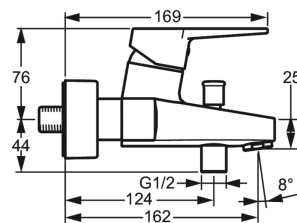

- Ванная комната, Душ
- Однорычажные
- WallMounted
- Хром
- Стационарный излив
- Петлевая ручка
- Вытяжной дивертер
- Опция ограничения максимального расхода воды

ТЕХНИЧЕСКИЕ ДАННЫЕ

Параметры расхода воды

Расход воды при 300 кПа **0.33 l/s**

Технические характеристики

Подключение горячей воды **max. +90°C**
 Рабочее давление **100 - 1000 кПа**
 ItemProjection **162 mm**

Regulations

Уровень шума **PA-IX 18543/ICB**