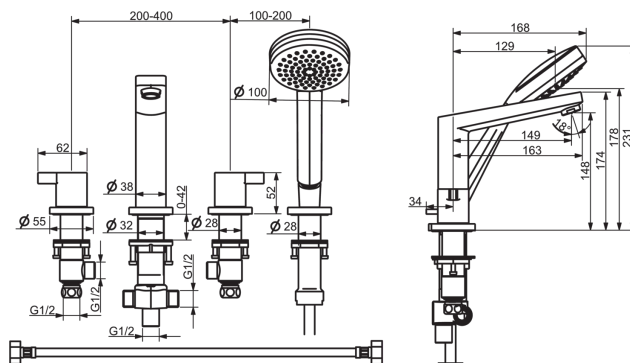

EAN: 6414150080234

www.oras.com/ru/products/oras/product/3843

Смеситель для ванны на четыре отверстия в сборе. С фиксированным изливом, дивертером, аэратором и отдельными рукоятками регулировки горячей и холодной воды. В комплекте с ручным душем и шлангом.

- Ванная комната, Душ
- Двухрычажные
- Хром
- Стационарный излив
- Ручной душ, Шланг для душа

ТЕХНИЧЕСКИЕ ДАННЫЕ

Параметры расхода воды

Расход воды при 300 кПа **0.33 l/s**

Технические характеристики

Подключение горячей воды **max. +80°C**
 Рабочее давление **50 - 1000 кПа**
 ItemProjection **149 mm**

Запасные части

SP3843

	Код
01	1000137/2
02	601987V
03	602629V
04	1000154V
05	601988V
06	602625V
07	602628V
08	602630V
09	602631V
10	602632V
11	602626V
12	602633V
13	601989V
14	602342V