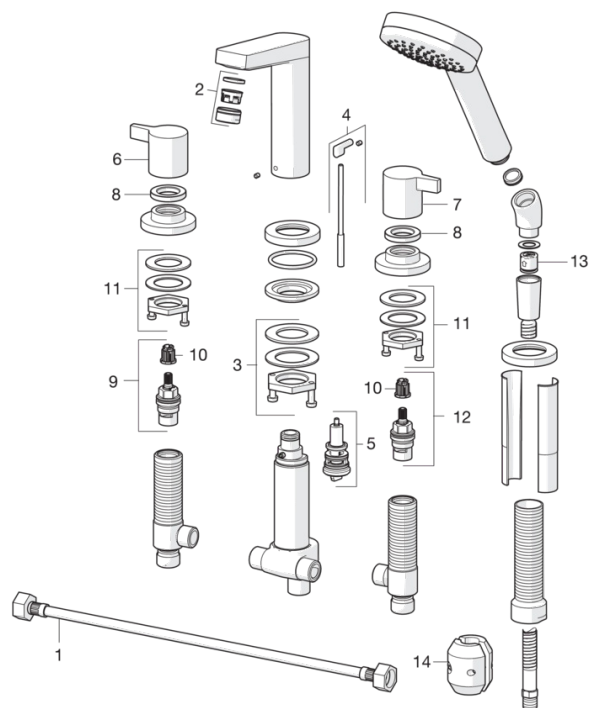

EAN: 6414150080234

www.oras.com/ru/products/oras/product/3843

Смеситель для ванны на четыре отверстия в сборе. С фиксированным изливом, дивертером, аэратором и отдельными рукоятками регулировки горячей и холодной воды. В комплекте с ручным душем и шлангом.

- Ванная комната, Душ
- Двухрычажные
- Хром
- Стационарный излив
- Ручной душ, Шланг для душа

ТЕХНИЧЕСКИЕ ДАННЫЕ

Параметры расхода воды

Расход воды при 300 кПа **0.33 l/s**

Технические характеристики

Подключение горячей воды **max. +80°C**
 Рабочее давление **50 - 1000 кПа**
 ItemProjection **149 mm**

Запасные части

SP3843

	Код
01	1000137/2
02	601987V
03	602629V
04	1000154V
05	601988V
06	602625V
07	602628V
08	602630V
09	602631V
10	602632V
11	602626V
12	602633V
13	601989V
14	602342V