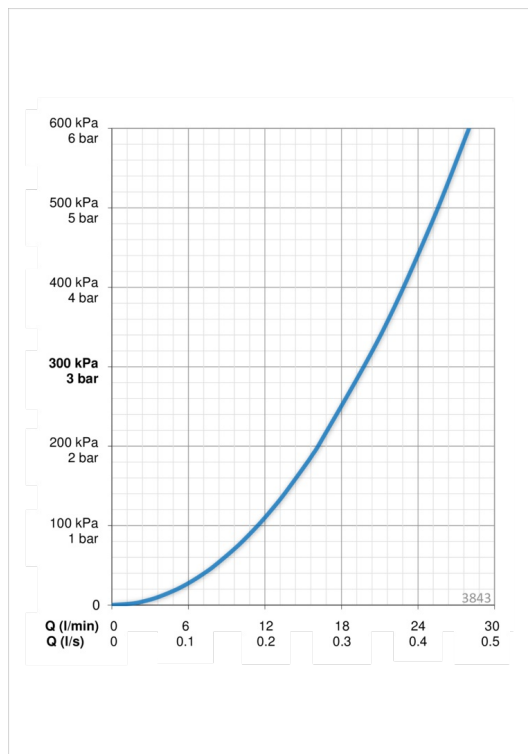

- Ванная комната, Душ
- Двухрычажные
- Хром
- Стационарный излив
- Ручной душ, Шланг для душа

ТЕХНИЧЕСКИЕ ДАННЫЕ

Параметры расхода воды

Расход воды при 300 кПа **0.33 l/s**

Технические характеристики

Подключение горячей воды **max. +80°C**
 Рабочее давление **50 - 1000 кПа**
 ItemProjection **149 mm**