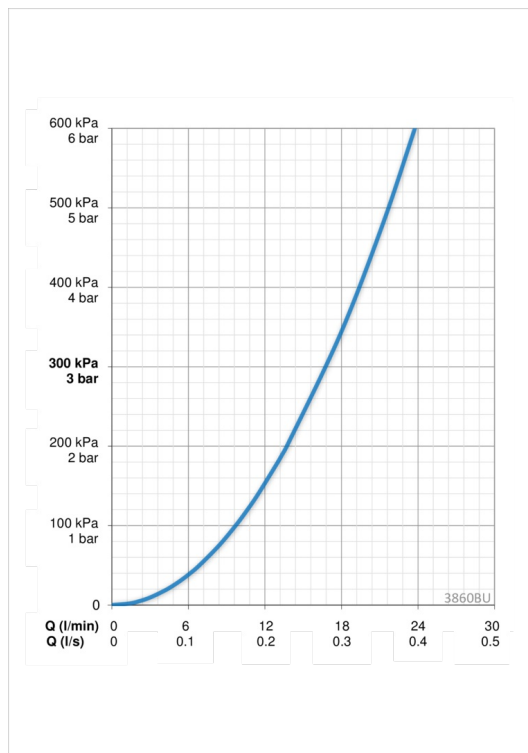

EAN: 6414150080005

www.oras.com/ru/products/oras/product/3860BU

Смеситель для душа с петлевой ручкой. В комплекте с эксцентриками и отражателями. Встроенная опция ограничения расхода и температуры воды.

- Ванная комната, Душ
- Однорычажные
- WallMounted
- Хром
- Петлевая ручка
- Опция ограничения максимального расхода воды

ТЕХНИЧЕСКИЕ ДАННЫЕ

Параметры расхода воды

Расход воды при 300 кПа **0.28 l/s**

Технические характеристики

Подключение горячей воды **max. +90°C**

Рабочее давление **100 - 1000 кПа**

Regulations

Уровень шума **PA-IX 19624/IB**