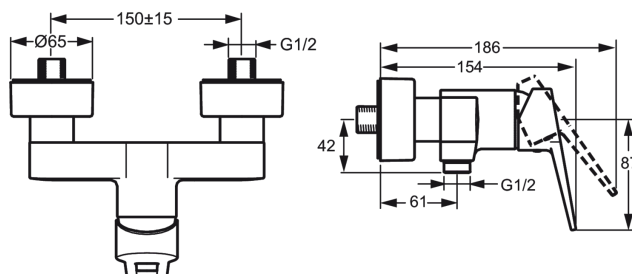

EAN: 6414150080005

www.oras.com/ru/products/oras/product/3860BU

Смеситель для душа с петлевой ручкой. В комплекте с эксцентриками и отражателями. Встроенная опция ограничения расхода и температуры воды.

- Ванная комната, Душ
- Однорычажные
- WallMounted
- Хром
- Петлевая ручка
- Опция ограничения максимального расхода воды

ТЕХНИЧЕСКИЕ ДАННЫЕ

Параметры расхода воды

Расход воды при 300 кПа **0.28 l/s**

Технические характеристики

Подключение горячей воды **max. +90°C**

Рабочее давление **100 - 1000 кПа**

Regulations

Уровень шума **PA-IX 19624/IB**