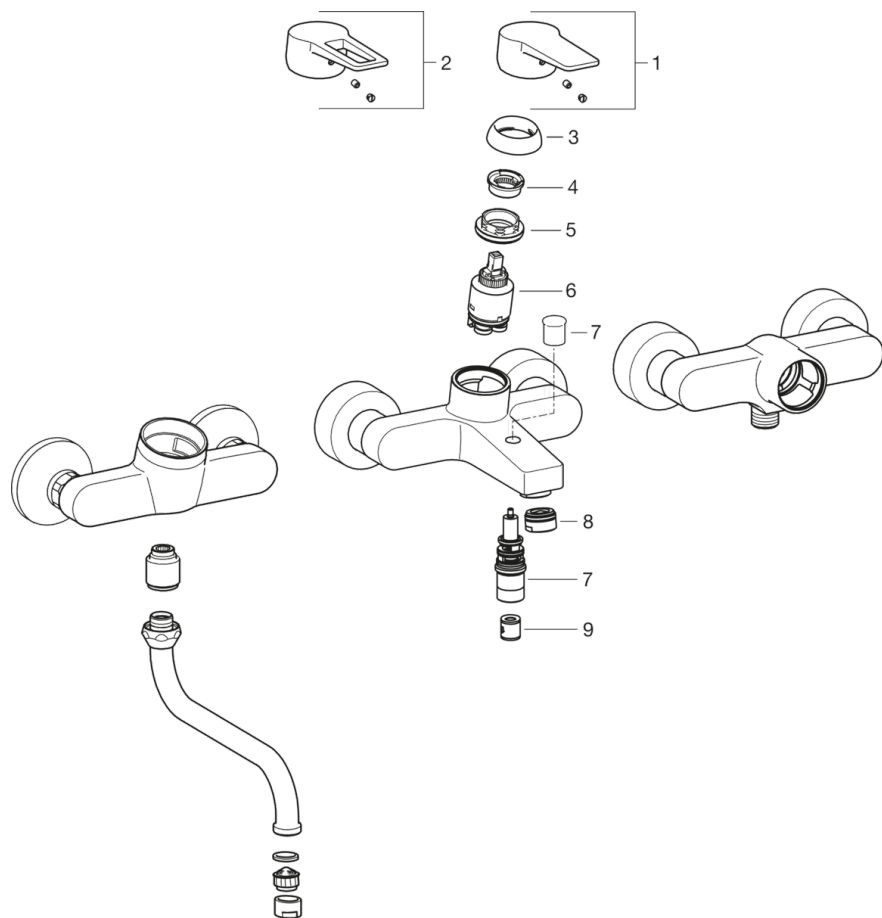

Запасные части

SP3836U

	Код
01	602616V
02	602617V
03	601967V
04	601973V
05	601968V
06	601969V
07	602103V
08	601987V
09	601989V