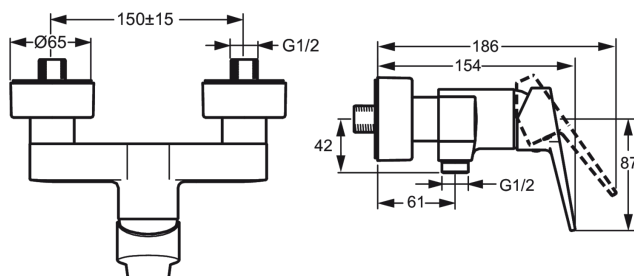

EAN: 6414150079993

www.oras.com/ru/products/oras/product/3860U

Смеситель для душа с цельной рукояткой. В комплекте с эксцентриками и отражателями. Встроенная опция ограничения расхода и температуры воды.

- Ванная комната, Душ
- Однорычажные
- WallMounted
- Хром
- Опция ограничения максимального расхода воды

ТЕХНИЧЕСКИЕ ДАННЫЕ

Параметры расхода воды

Расход воды при 300 кПа **0.28 l/s**

Технические характеристики

Подключение горячей воды **max. +90°C**

Рабочее давление **100 - 1000 кПа**

Regulations

Уровень шума **PA-IX 19624/IB**