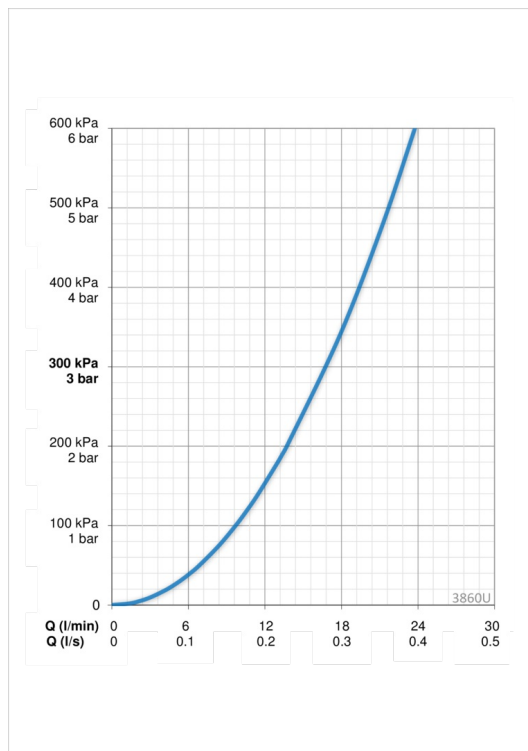

EAN: 6414150079993

www.oras.com/ru/products/oras/product/3860U

Смеситель для душа с цельной рукояткой. В комплекте с эксцентриками и отражателями. Встроенная опция ограничения расхода и температуры воды.

- Ванная комната, Душ
- Однорычажные
- WallMounted
- Хром
- Опция ограничения максимального расхода воды

ТЕХНИЧЕСКИЕ ДАННЫЕ

Параметры расхода воды

Расход воды при 300 кПа **0.28 l/s**

Технические характеристики

Подключение горячей воды **max. +90°C**

Рабочее давление **100 - 1000 кПа**

Regulations

Уровень шума **PA-IX 19624/IB**