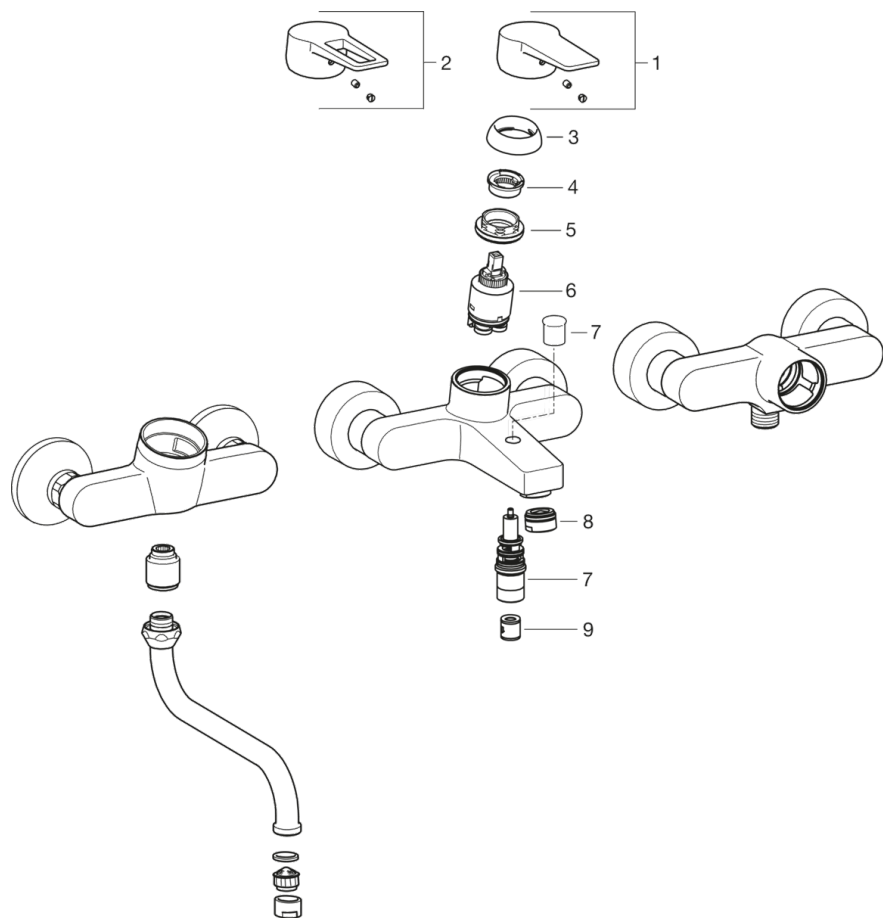

### Технические характеристики

Подключение горячей воды **max. +90°C**

Рабочее давление **100 - 1000 кПа**

## Запасные части