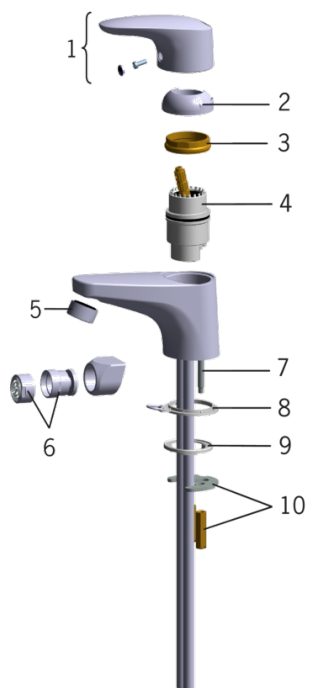

Запасные части

SP1800

	Код
01	159319V
02	159346V
03	158726
04	158890
05	232211
06	232511
07	158727/10
08	158193
09	159425/10
10	158697