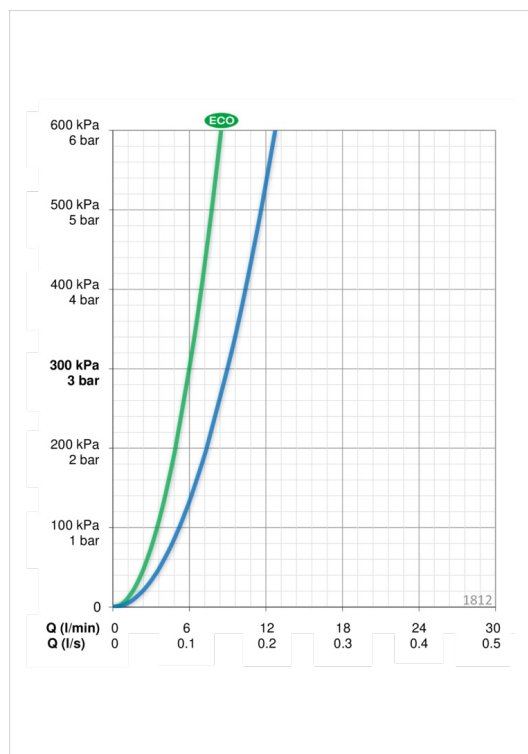

EAN: 4007536246038

www.oras.com/ru/products/oras/product/1812

Смеситель для умывальника с ручным душем Bidetta - длина шланга 1,5 м.; - настенный держатель. Двухкомпонентная прочная рукоятка оснащена эко-кнопкой для ограничения температуры и расхода воды. При нажатии эко-кнопки расход можно увеличить.

- Ванная комната
- Однорычажные, Bidetta
- DeckMounted
- Хром
- Стационарный излив
- HONEYCOMB®
- Без донного клапана в комплекте
- Держатель душевой лейки, Шланг для душа
- Ручной душ
- Эко-кнопка

ТЕХНИЧЕСКИЕ ДАННЫЕ

Параметры расхода воды

Расход воды при 300 кПа в эко-режиме	0.1 l/s
Расход воды при 300 кПа	0.15 l/s
Потеря давления при расходе 0.1 л/с	130 kPa

Технические характеристики

Подключение горячей воды	max. +80°C
Рабочее давление	50 - 1000 kPa
ItemMaterial	brass

Regulations

Стандарт EN	EN 817
Уровень шума	I (ISO 3822)

Тип разрешения

Сертификат STF	STF VTT-01355-08
Sintef	Sintef Nr. 0535