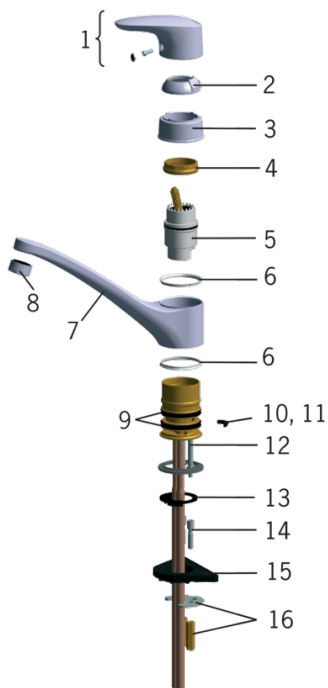

EAN: 4007536246045

[www.oras.com/ru/products/oras/product/1820](http://www.oras.com/ru/products/oras/product/1820)

Смеситель для кухни с поворотным изливом. Угол поворота излива 100° (заводская установка), может быть изменен. Двухкомпонентная прочная рукоятка оснащена эко-кнопкой для ограничения расхода воды. При нажатии эко-кнопки расход можно увеличить.

### Технические характеристики

Подключение горячей воды	<b>max. +80°C</b>
Рабочее давление	<b>50 - 1000 kPa</b>
ItemMaterial	<b>brass</b>

## Запасные части

### SP1820

	Код
01	159319V
02	159347V
03	159348V
04	158726
05	158890
06	159423/10
07	159286V
08	232210
09	158735
10	159426/10
11	159430/10
12	158747/10
13	159434
14	158893
15	158825
16	158697