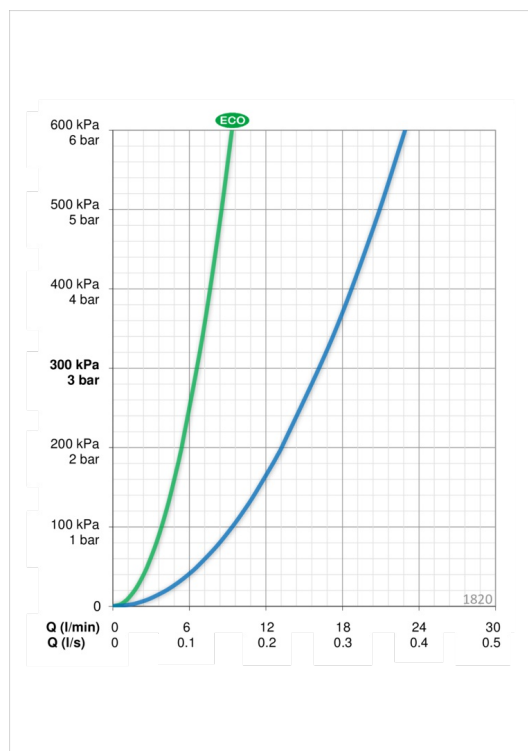

EAN: 4007536246045

www.oras.com/ru/products/oras/product/1820

Смеситель для кухни с поворотным изливом. Угол поворота излива 100° (заводская установка), может быть изменен. Двухкомпонентная прочная рукоятка оснащена эко-кнопкой для ограничения расхода воды. При нажатии эко-кнопки расход можно увеличить.

- Кухня
- Однорычажные
- DeckMounted
- Хром
- Поворотный
- Эко-кнопка

ТЕХНИЧЕСКИЕ ДАННЫЕ

Параметры расхода воды

Расход воды при 300 кПа в эко-режиме	0.11 l/s
Расход воды при 300 кПа	0.27 l/s
Потеря давления при расходе 0.2 л/с	160 kPa

Технические характеристики

Подключение горячей воды	max. +80°C
Рабочее давление	50 - 1000 kPa
ItemMaterial	brass

Regulations

Уровень шума	I (ISO 3822)

Тип разрешения

Сертификат STF	STF VTT-RTH-00100-11
Sintef	Sintef Nr. 0227