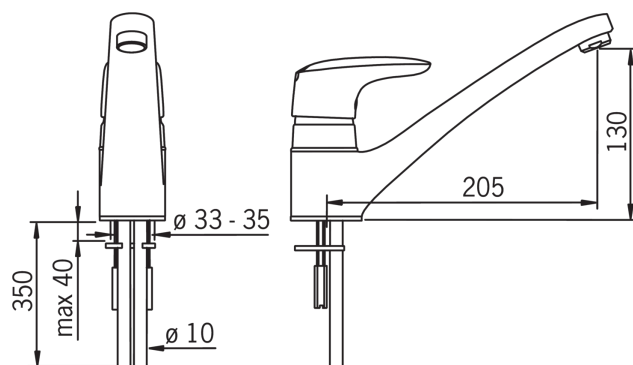

Запасные части

SP1820

	Код
01	159319V
02	159347V
03	159348V
04	158726
05	158890
06	159423/10
07	159286V
08	232210
09	158735
10	159426/10
11	159430/10
12	158747/10
13	159434
14	158893
15	158825
16	158697