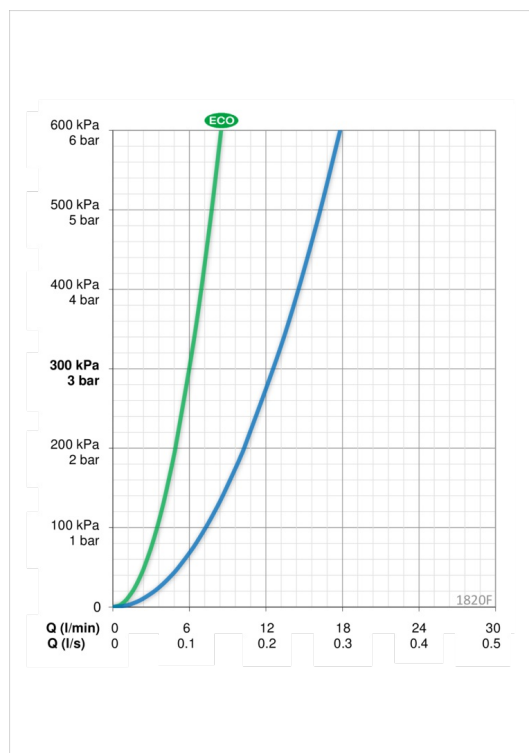

EAN: 4007536249633

www.oras.com/ru/products/oras/product/1820F

Смеситель для кухни с поворотным изливом. Угол поворота излива 100° (заводская установка), может быть изменен. Двухкомпонентная прочная рукоятка оснащена эко-кнопкой для ограничения расхода воды. При нажатии эко-кнопки расход можно увеличить. F = гибкая подводка

- Кухня
- Однорычажные
- DeckMounted
- Хром
- Поворотный
- Гибкая подводка
- Эко-кнопка

ТЕХНИЧЕСКИЕ ДАННЫЕ

Параметры расхода воды

Расход воды при 300 кПа в эко-режиме	0.1 l/s
Расход воды при 300 кПа	0.21 l/s
Потеря давления при расходе 0.2 л/с	260 kPa

Технические характеристики

Подключение горячей воды	max. +80°C
Рабочее давление	50 - 1000 kPa
ItemMaterial	brass

Regulations

Уровень шума	I (ISO 3822)
--------------	---------------------

Тип разрешения

Sintef	Sintef Nr. 0227
--------	------------------------