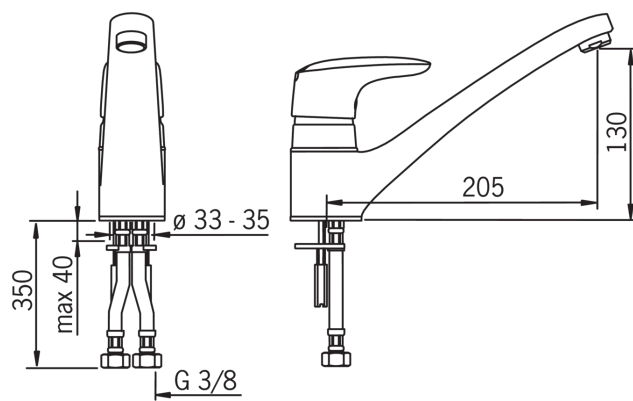

Технические характеристики

Подключение горячей воды	max. +80°C
Рабочее давление	50 - 1000 kPa
ItemMaterial	brass

Regulations

Уровень шума	I (ISO 3822)
--------------	---------------------

Тип разрешения

Sintef	Sintef Nr. 0227
--------	------------------------