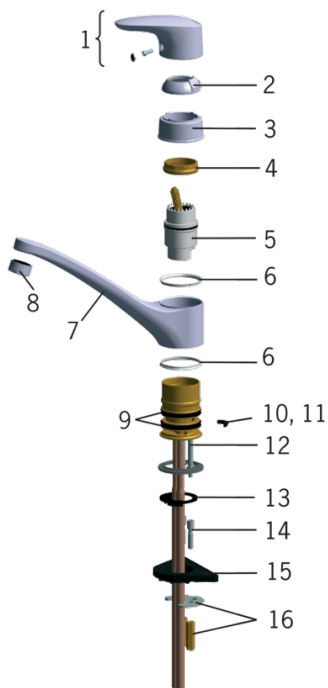

EAN: 4007536249633

www.oras.com/ru/products/oras/product/1820F

Смеситель для кухни с поворотным изливом. Угол поворота излива 100° (заводская установка), может быть изменен. Двухкомпонентная прочная рукоятка оснащена эко-кнопкой для ограничения расхода воды. При нажатии эко-кнопки расход можно увеличить. F = гибкая подводка

- Кухня
- Однорычажные
- DeckMounted
- Хром
- Поворотный
- Гибкая подводка
- Эко-кнопка

ТЕХНИЧЕСКИЕ ДАННЫЕ

Параметры расхода воды

Расход воды при 300 кПа в эко-режиме	0.1 l/s
Расход воды при 300 кПа	0.21 l/s
Потеря давления при расходе 0.2 л/с	260 kPa

Технические характеристики

Подключение горячей воды	max. +80°C
Рабочее давление	50 - 1000 kPa
ItemMaterial	brass

Regulations

Уровень шума	I (ISO 3822)
--------------	---------------------

Тип разрешения

Sintef	Sintef Nr. 0227
--------	------------------------

Запасные части

SP1820

	Код
01	159319V
02	159347V
03	159348V
04	158726
05	158890
06	159423/10
07	159286V
08	232210
09	158735
10	159426/10
11	159430/10
12	158747/10
13	159434
14	158893
15	158825
16	158697