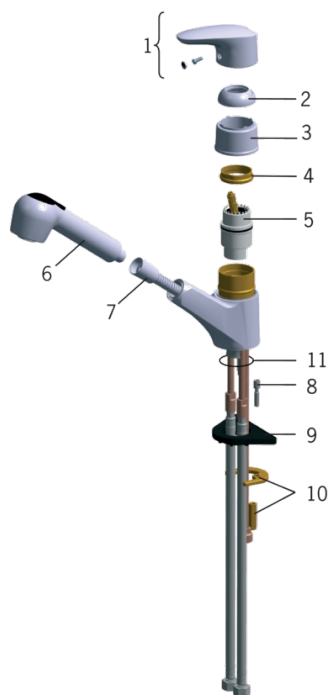

EAN: 6414150061493

www.oras.com/ru/products/oras/product/1832F

Смеситель для кухни с вытягивающимся изливом. Угол поворота излива 100° (заводская установка), может быть изменен. Двухкомпонентная прочная рукоятка оснащена эко-кнопкой для ограничения расхода воды. При нажатии эко-кнопки расход можно увеличить. F = гибкая подводка

- Кухня
- Однорычажные
- DeckMounted
- Хром
- Вытягивающийся излив
- Вытяжной ручной душ
- Эко-кнопка

ТЕХНИЧЕСКИЕ ДАННЫЕ

Параметры расхода воды

Расход воды при 300 кПа в эко-режиме	0.07 l/s
Расход воды при 300 кПа	0.16 l/s
Потеря давления при расходе 0.1 л/с	115 kPa

Технические характеристики

Подключение горячей воды	max. +80°C
Рабочее давление	50 - 1000 kPa

Regulations

Уровень шума	I (ISO 3822)
--------------	---------------------

Тип разрешения

Сертификат STF	STF VTT-RTH-00100-11
Sintef	Sintef Nr. 0229

Запасные части

SP1832F

	Код
01	159319V
02	159347V
03	159428
04	158726
05	158890
06	126010
07	600533V
08	158893
09	158825
10	159607V
11	159431/10