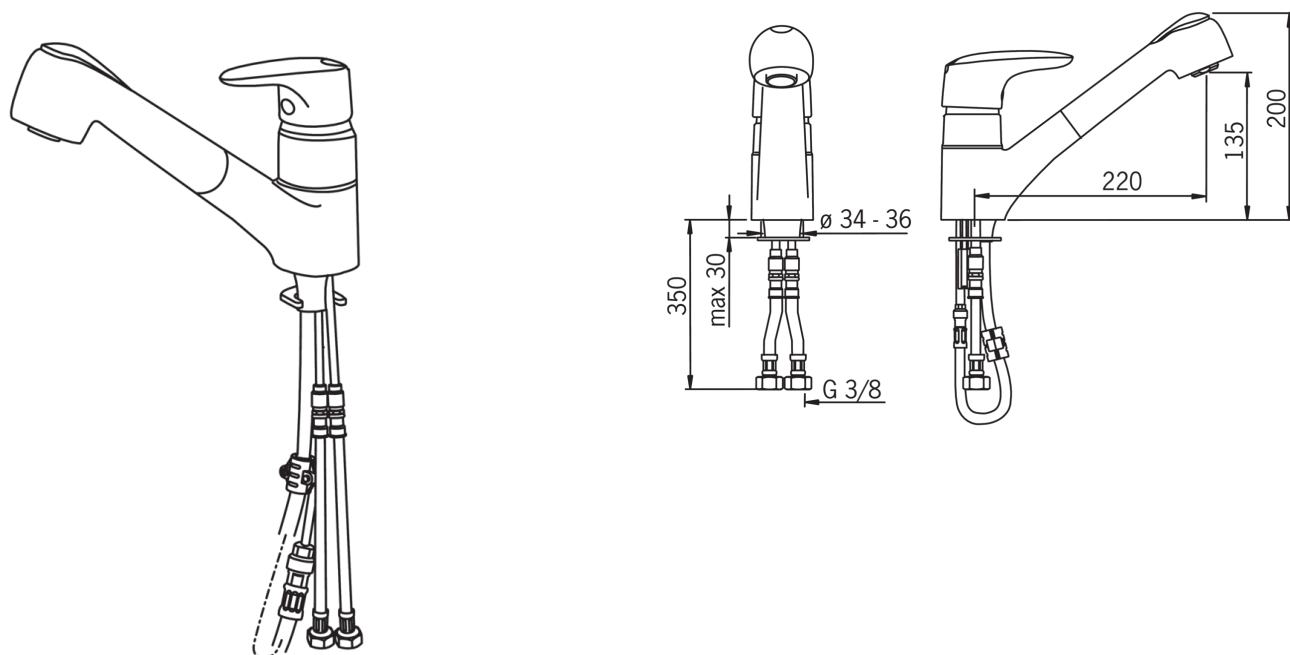

Запасные части