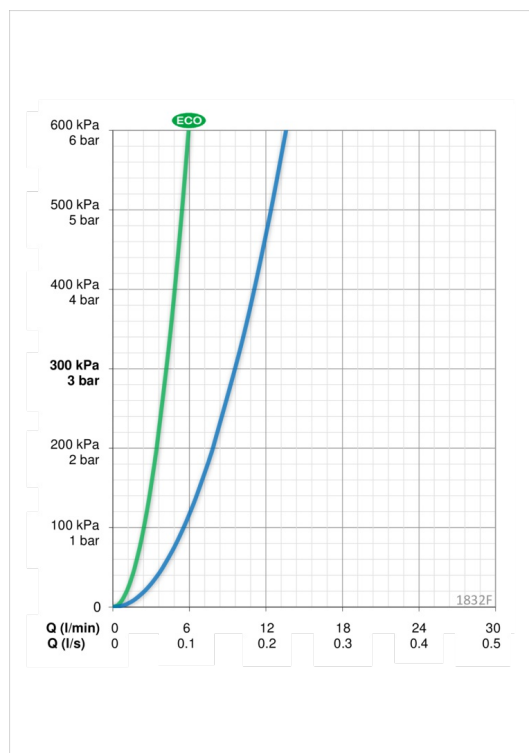

EAN: 6414150061493

www.oras.com/ru/products/oras/product/1832F

Смеситель для кухни с вытягивающимся изливом. Угол поворота излива 100° (заводская установка), может быть изменен. Двухкомпонентная прочная рукоятка оснащена эко-кнопкой для ограничения расхода воды. При нажатии эко-кнопки расход можно увеличить. F = гибкая подводка

- Кухня
- Однорычажные
- DeckMounted
- Хром
- Вытягивающийся излив
- Вытяжной ручной душ
- Эко-кнопка

ТЕХНИЧЕСКИЕ ДАННЫЕ

Параметры расхода воды

Расход воды при 300 кПа в эко-режиме	0.07 l/s
Расход воды при 300 кПа	0.16 l/s
Потеря давления при расходе 0.1 л/с	115 kPa

Технические характеристики

Подключение горячей воды	max. +80°C
Рабочее давление	50 - 1000 kPa

Regulations

Уровень шума	I (ISO 3822)
--------------	---------------------

Тип разрешения

Сертификат STF	STF VTT-RTH-00100-11
Sintef	Sintef Nr. 0229