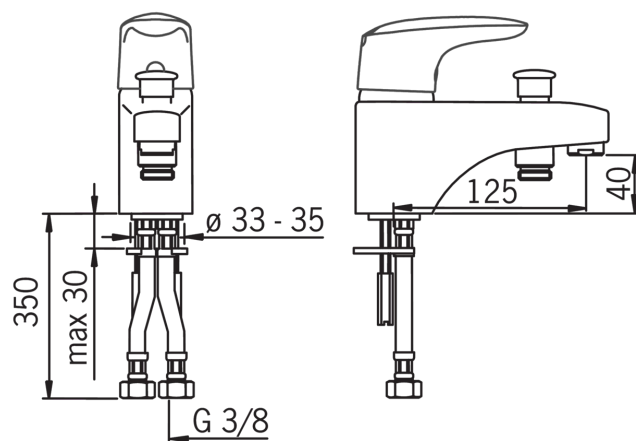

EAN: 6414150060946

www.oras.com/ru/products/oras/product/1846F

Смеситель для ванны и душа. Двухкомпонентная прочная рукоятка оснащена эко-кнопкой для ограничения температуры и расхода воды. При нажатии эко-кнопки расход можно увеличить. F = гибкая подводка

- Ванная комната, Душ
- Однорычажные
- RimMounted
- Хром
- Стационарный излив
- Нажимной дивертер
- Гибкая подводка
- Эко-кнопка

ТЕХНИЧЕСКИЕ ДАННЫЕ

Параметры расхода воды

Расход воды при 300 кПа в эко-режиме	0.16 l/s
Расход воды при 300 кПа	0.3 l/s

Технические характеристики

Подключение горячей воды	max. +80°C
Рабочее давление	50 - 1000 кПа

Regulations

Уровень шума	II (ISO 3822) Oras lab.
--------------	--------------------------------

Запасные части