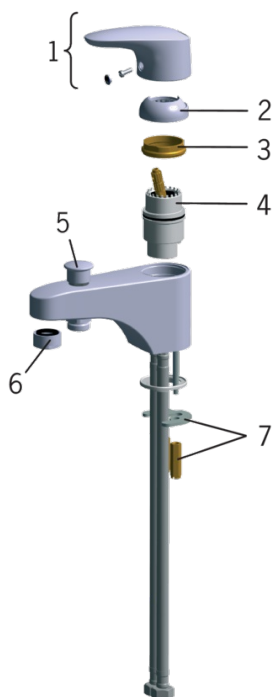

EAN: 6414150060946

www.oras.com/ru/products/oras/product/1846F

Смеситель для ванны и душа. Двухкомпонентная прочная рукоятка оснащена эко-кнопкой для ограничения температуры и расхода воды. При нажатии эко-кнопки расход можно увеличить. F = гибкая подводка

Технические характеристики

Подключение горячей воды	max. +80°C
Рабочее давление	50 - 1000 кПа

Regulations

Уровень шума	II (ISO 3822) Oras lab.
--------------	--------------------------------

Запасные части

SP1846

	Код
01	159319V
02	159346V
03	158726
04	158890
05	209695
06	158337
07	158697