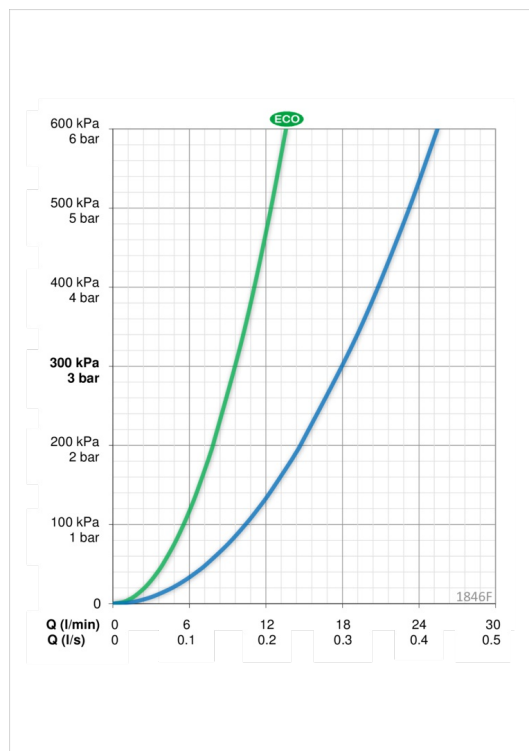

- Ванная комната, Душ
- Однорычажные
- RimMounted
- Хром
- Стационарный излив
- Нажимной дивертер
- Гибкая подводка
- Эко-кнопка

ТЕХНИЧЕСКИЕ ДАННЫЕ

Параметры расхода воды

Расход воды при 300 кПа в эко-режиме	0.16 l/s
Расход воды при 300 кПа	0.3 l/s

Технические характеристики

Подключение горячей воды	max. +80°C
Рабочее давление	50 - 1000 кПа

Regulations

Уровень шума	II (ISO 3822) Oras lab.
--------------	--------------------------------

Запасные части