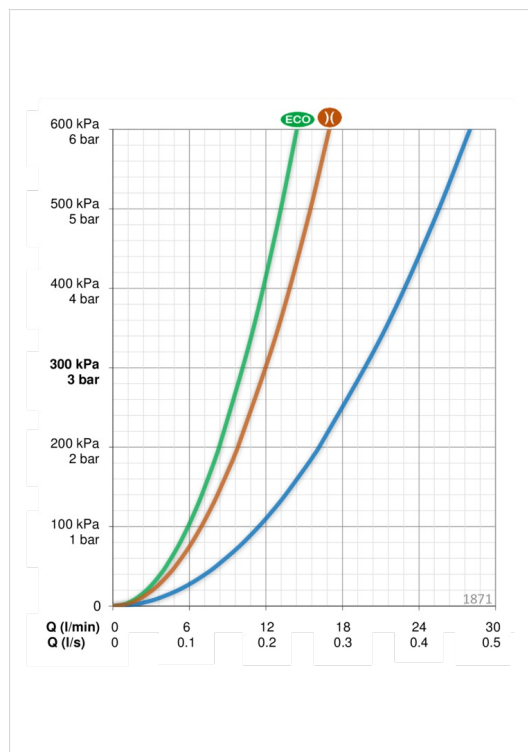

EAN: 6414150040511

www.oras.com/ru/products/oras/product/1871

Смеситель для ванны и душа. Двухкомпонентная прочная рукоятка оснащена эко-кнопкой для ограничения температуры и расхода воды. При нажатии эко-кнопки расход можно увеличить.

- Ванная комната, Душ
- Однорычажные
- WallMounted
- Хром
- Стационарный излив
- Эко-кнопка

ТЕХНИЧЕСКИЕ ДАННЫЕ

Параметры расхода воды

Расход воды при 300 кПа в эко-режиме	0.17 l/s
Расход воды при 300 кПа	0.33 l/s
Расход воды 300 кПа (с ограничителями расхода)	0.2 l/s
Потеря давления при расходе 0.2 l/s (с ограничителями расхода)	300 кПа
Потеря давления при расходе 0.2 л/с	160 кПа
Потеря давления при расходе 0.3 л/с	260 кПа

Технические характеристики

Подключение горячей воды	max. +80°C
Рабочее давление	50 - 1000 кПа

Regulations

Уровень шума при 0.2 l/s	I (ISO 3822)
Уровень шума при 0.3 l/s	II (ISO 3822)

Тип разрешения

Сертификат STF	STF VTT-RTH-00100-11
Sintef	Sintef Nr. 0126