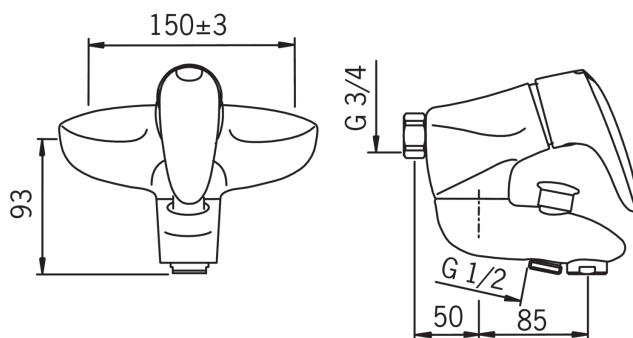

EAN: 6414150040511

www.oras.com/ru/products/oras/product/1871

Смеситель для ванны и душа. Двухкомпонентная прочная рукоятка оснащена эко-кнопкой для ограничения температуры и расхода воды. При нажатии эко-кнопки расход можно увеличить.

- Ванная комната, Душ
- Однорычажные
- WallMounted
- Хром
- Стационарный излив
- Эко-кнопка

ТЕХНИЧЕСКИЕ ДАННЫЕ

Параметры расхода воды

Расход воды при 300 кПа в эко-режиме	0.17 l/s
Расход воды при 300 кПа	0.33 l/s
Расход воды 300 кПа (с ограничителями расхода)	0.2 l/s
Потеря давления при расходе 0.2 l/s (с ограничителями расхода)	300 кПа
Потеря давления при расходе 0.2 л/с	160 кПа
Потеря давления при расходе 0.3 л/с	260 кПа

Технические характеристики

Подключение горячей воды	max. +80°C
Рабочее давление	50 - 1000 кПа

Regulations

Уровень шума при 0.2 l/s	I (ISO 3822)
Уровень шума при 0.3 l/s	II (ISO 3822)

Тип разрешения

Сертификат STF	STF VTT-RTH-00100-11
Sintef	Sintef Nr. 0126