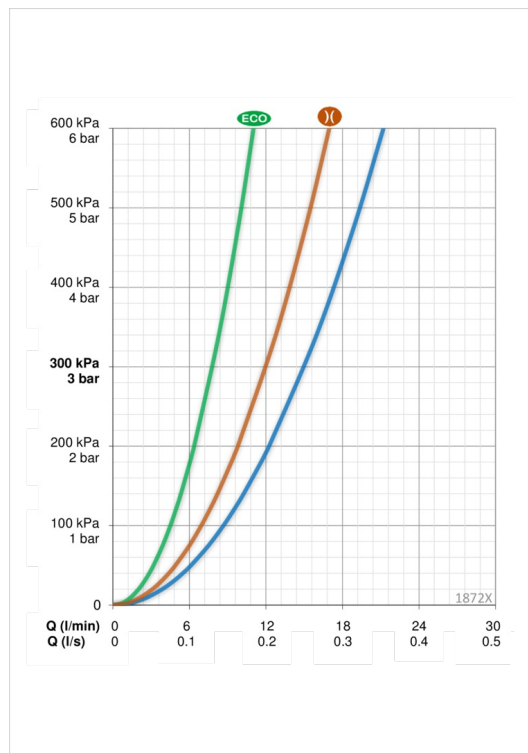

- Ванная комната, Душ
- Однорычажные
- WallMounted
- Хром
- Поворотный
- Нажимной дивертер
- Эко-кнопка

ТЕХНИЧЕСКИЕ ДАННЫЕ

Параметры расхода воды

Расход воды при 300 кПа в эко-режиме	0.13 l/s
Расход воды при 300 кПа	0.25 l/s
Расход воды 300 кПа (с ограничителями расхода)	0.2 l/s
Потеря давления при расходе 0.2 l/s (с ограничителями расхода)	300 kPa
Потеря давления при расходе 0.2 л/с	190 kPa

Технические характеристики

Подключение горячей воды	max. +80°C
Рабочее давление	50 - 1000 kPa
ItemMaterial	brass

Regulations

Уровень шума	I (ISO 3822) Oras lab.
Уровень шума при 0.2 l/s	I (ISO 3822) Oras lab.
Уровень шума при 0.3 l/s	II (ISO 3822) Oras lab.