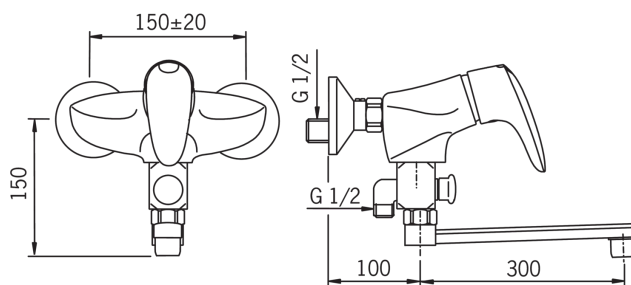

EAN: 6414150040641

www.oras.com/ru/products/oras/product/1872X

Смеситель для ванны и душа с поворотным изливом 300 мм, переключателем, с эксцентриковыми соединителями затворами и розетками. Двухкомпонентная прочная рукоятка оснащена эко-кнопкой для ограничения температуры и расхода воды. При нажатии эко-кнопки расход можно увеличить.

- Ванная комната, Душ
- Однорычажные
- WallMounted
- Хром
- Поворотный
- Нажимной дивертер
- Эко-кнопка

ТЕХНИЧЕСКИЕ ДАННЫЕ

Параметры расхода воды

Расход воды при 300 кПа в эко-режиме	0.13 l/s
Расход воды при 300 кПа	0.25 l/s
Расход воды 300 кПа (с ограничителями расхода)	0.2 l/s
Потеря давления при расходе 0.2 l/s (с ограничителями расхода)	300 kPa
Потеря давления при расходе 0.2 л/с	190 kPa

Технические характеристики

Подключение горячей воды	max. +80°C
Рабочее давление	50 - 1000 kPa
ItemMaterial	brass

Regulations

Уровень шума	I (ISO 3822) Oras lab.
Уровень шума при 0.2 l/s	I (ISO 3822) Oras lab.
Уровень шума при 0.3 l/s	II (ISO 3822) Oras lab.