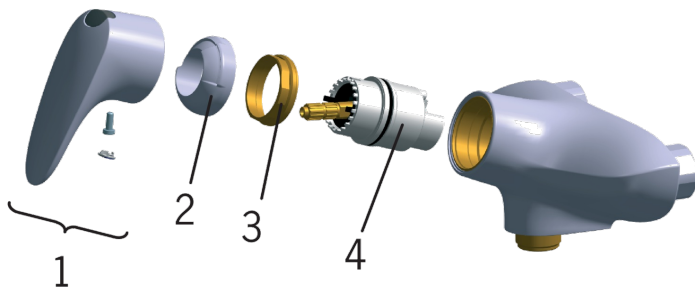

Запасные части

SP1870

	Код
01	159199
02	159346V
03	158726
04	158890