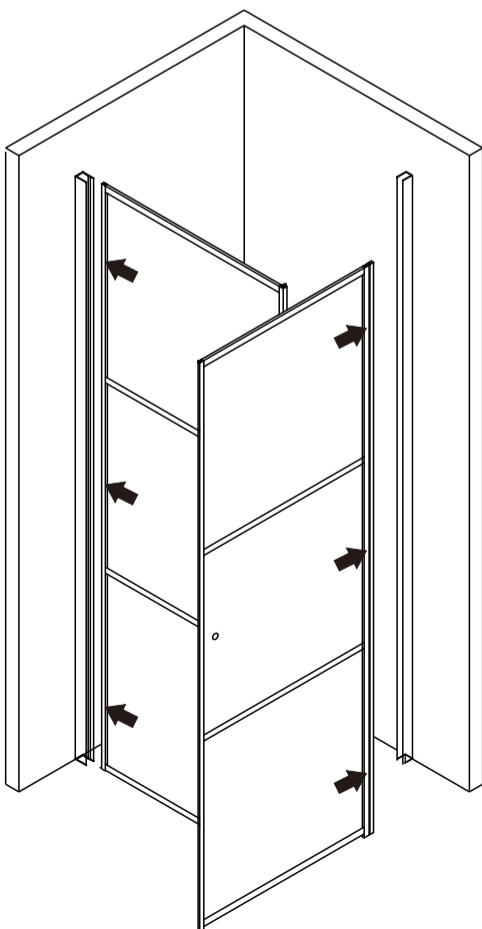

DARK

ИЗОБРАЖЕНИЕ ИНСТРУМЕНТА

Список аксессуаров

Артикул	Габариты, мм	A(мм)	B(мм)
061020R	900x900x1950	885-890	879-884

5.

6.