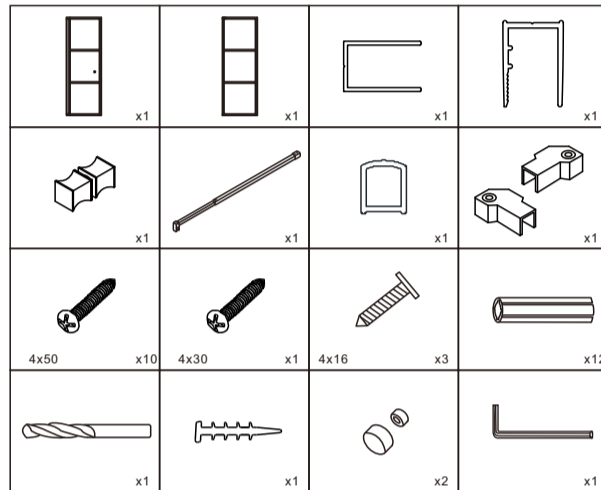

DARK

ИЗОБРАЖЕНИЕ ИНСТРУМЕНТА

Список аксессуаров

Артикул	Габариты, мм	A(мм)	B(мм)
061020R	900x900x1950	885-890	879-884

5.

6.