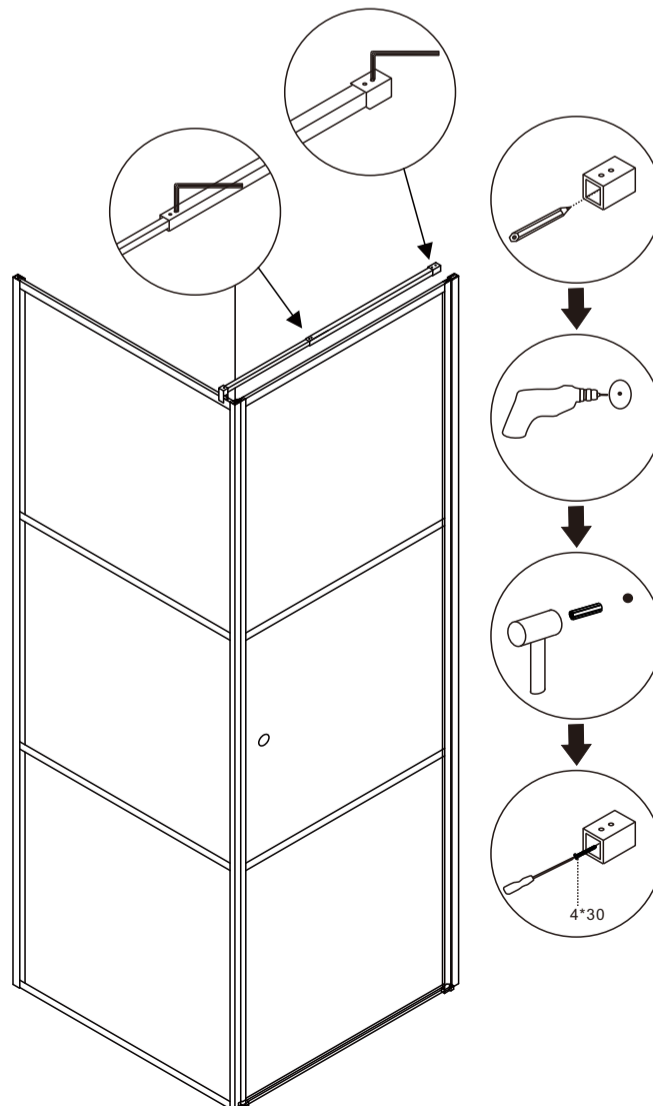

DARK

ИЗОБРАЖЕНИЕ ИНСТРУМЕНТА

Список аксессуаров

Артикул	Габариты, мм	A(мм)	B(мм)
061020R	900x900x1950	885-890	879-884

5.

6.