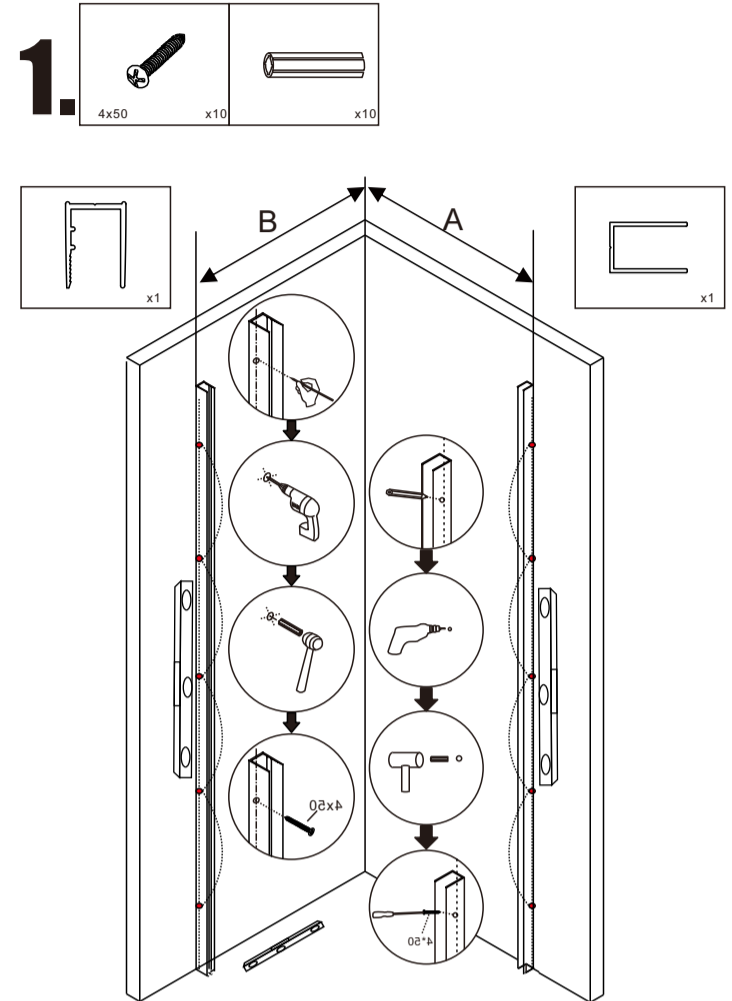

DARK

ИЗОБРАЖЕНИЕ ИНСТРУМЕНТА

Список аксессуаров

Артикул	Габариты, мм	A(мм)	B(мм)
061020R	900x900x1950	885-890	879-884

5.

6.