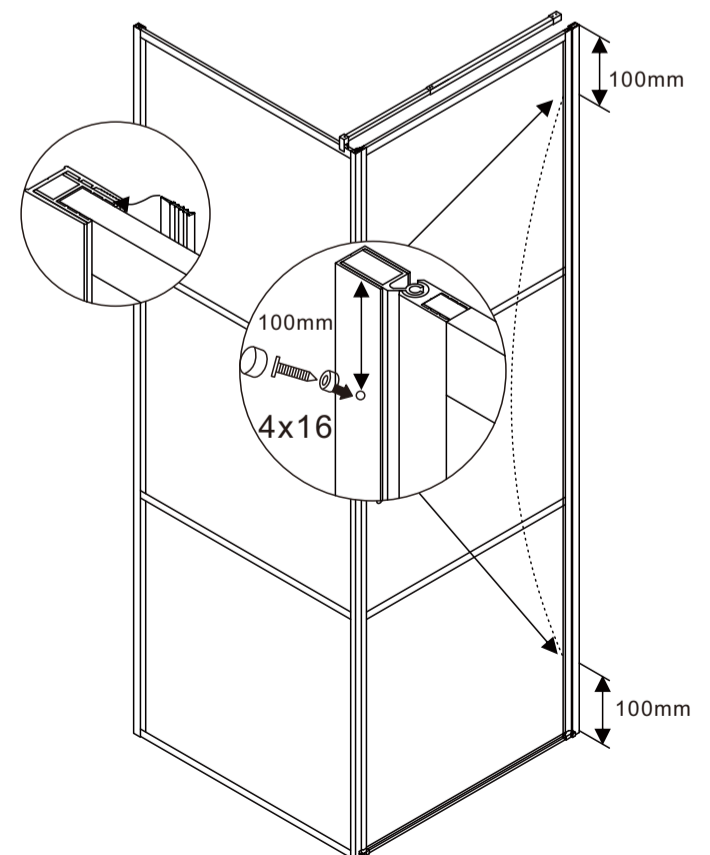

DARK

ИЗОБРАЖЕНИЕ ИНСТРУМЕНТА

Список аксессуаров

Артикул	Габариты, мм	A(мм)	B(мм)
061020R	900x900x1950	885-890	879-884

5.

6.