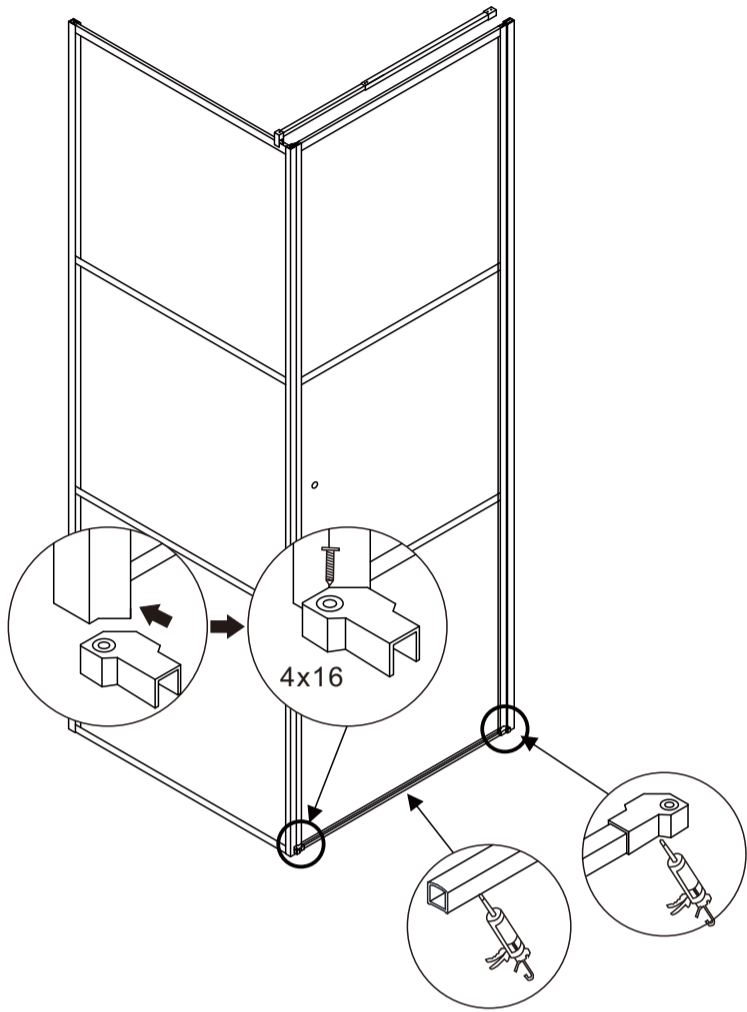

DARK

ИЗОБРАЖЕНИЕ ИНСТРУМЕНТА

Список аксессуаров

Артикул	Габариты, мм	A(мм)	B(мм)
061020R	900x900x1950	885-890	879-884

5.

6.