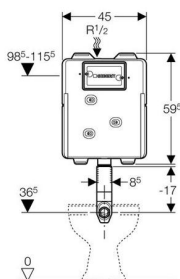

Смывной бачок скрытого монтажа Geberit Delta 8 см (UP172)

Цель применения

- Для скрытого монтажа

Характеристики

- Настраивается большой объем воды для смыва
- При заводской установке возможен немедленный последующий смыв
- Подвод воды сверху
- Вставлено колено смыва
- Двойной смыв со смывной клавишей Delta21
- Смыв/стоп или одинарный смыв со смывной клавишей Delta40 или Delta11

Технические данные

Объем воды для смыва, заводская установка	9 и 3	л
Малый объем воды для смыва	3	л
Большой объем воды для смыва, диапазон настройки	6 / 9	л
Объем воды, смыв / стоп	6 / 9	л

Объем поставки

Не включено:

- смывная клавиша

Артикул

Арт. №	Описание
109.130.00.1	Смывной бачок скрытого монтажа Geberit Delta 8 см (UP172)