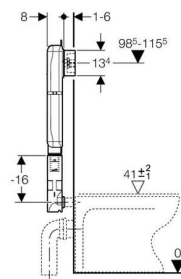

Смывной бачок скрытого монтажа Geberit Delta 8 см (UP172)

Цель применения

- Для скрытого монтажа

Характеристики

- Настраивается большой объем воды для смыва
- При заводской установке возможен немедленный последующий смыв
- Подвод воды сверху
- Вставлено колено смыва
- Двойной смыв со смывной клавишей Delta21
- Смыв/стоп или одинарный смыв со смывной клавишей Delta40 или Delta11

Технические данные

Объем воды для смыва, заводская установка	9 и 3	л
Малый объем воды для смыва	3	л
Большой объем воды для смыва, диапазон настройки	6 / 9	л
Объем воды, смыв / стоп	6 / 9	л

Объем поставки

- Сетка для нанесения штукатурки
- 4 металлических крепежных планки с отверстиями
- Угловой запорный вентиль R 1/2 с кольцом-адаптером, совместимый с MerlaFix
- Монтажная коробка для окна обслуживания из полистирола
- Защитная заглушка для смывного патрубка
- Смывной патрубок, d 45 мм
- Крепежные элементы

Не включено:

- смывная клавиша

Артикул

Арт. №	Описание
109.130.00.1	Смывной бачок скрытого монтажа Geberit Delta 8 см (UP172)