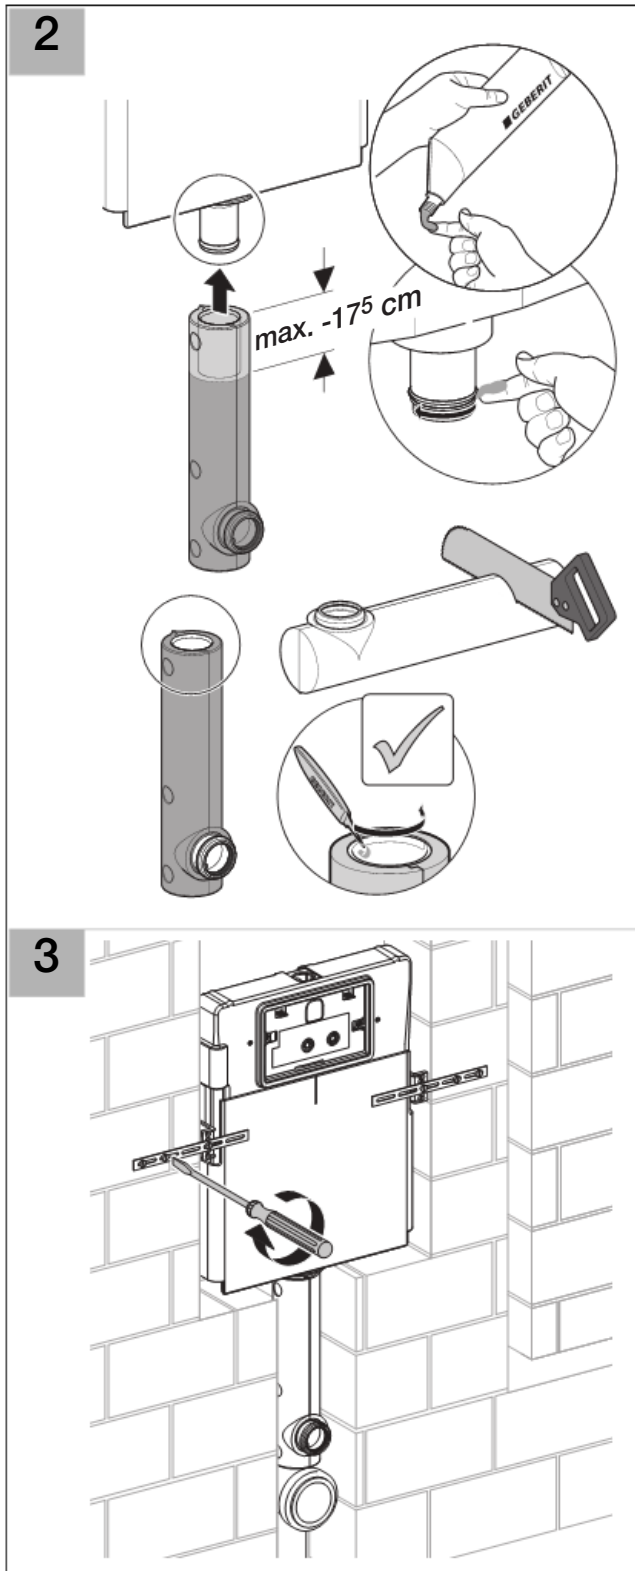

Installation

D33801-001&BDC © 12-2008

Geberit International AG
Schachenstrasse 77
CH-8645 Jona
www.geberit.com
dokumentation@geberit.com