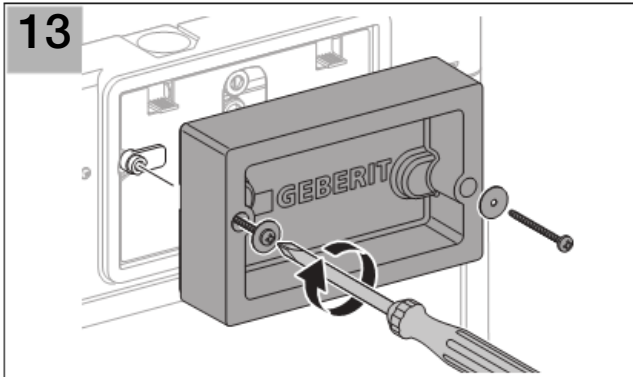

Installation

D33801-001&BDC © 12-2008

Geberit International AG
Schachenstrasse 77
CH-8645 Jona
www.geberit.com
dokumentation@geberit.com