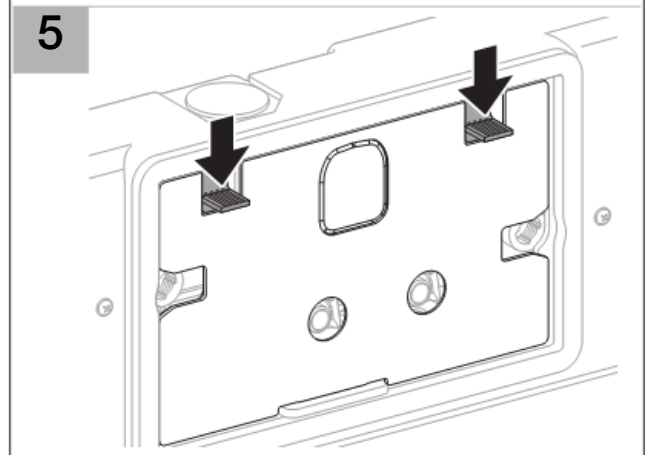

Installation

D33801-001&BDC © 12-2008

Geberit International AG
Schachenstrasse 77
CH-8645 Jona
www.geberit.com
dokumentation@geberit.com