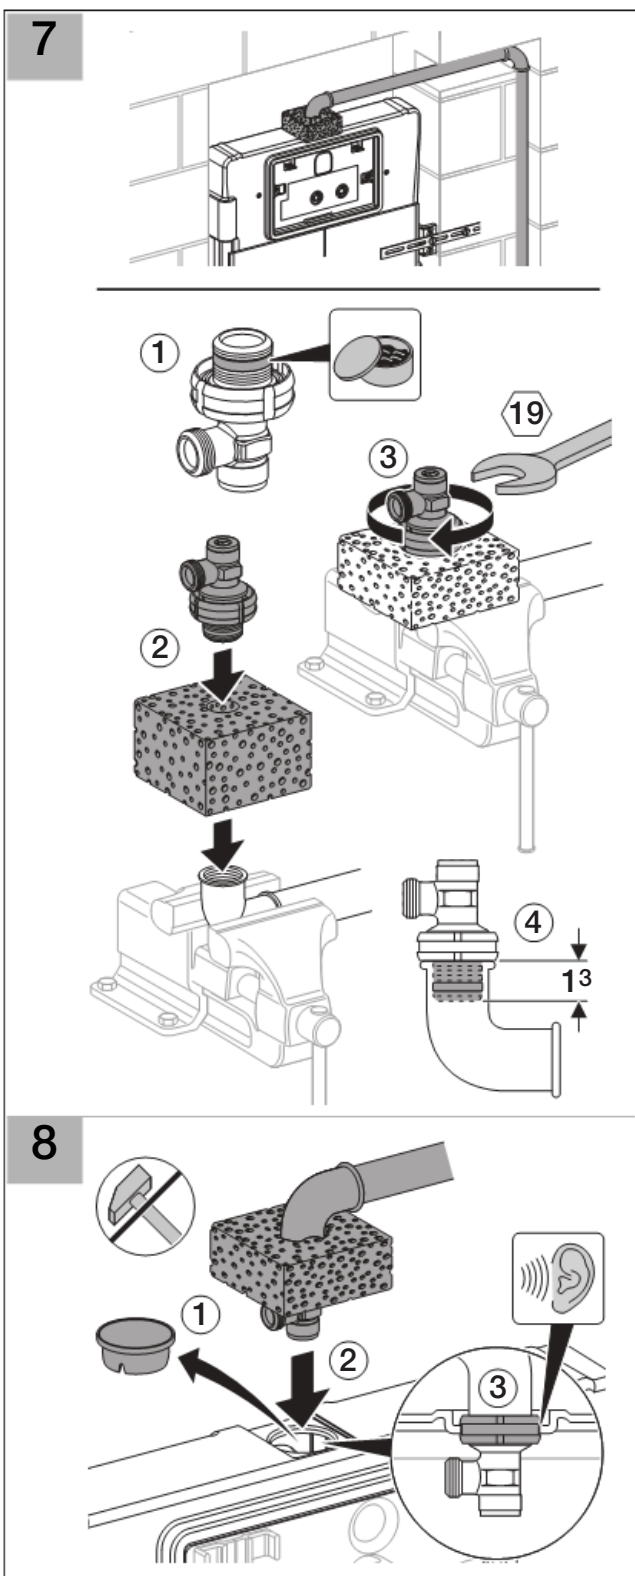

Installation

D33801-001&BDC © 12-2008

Geberit International AG
Schachenstrasse 77
CH-8645 Jona
www.geberit.com
dokumentation@geberit.com