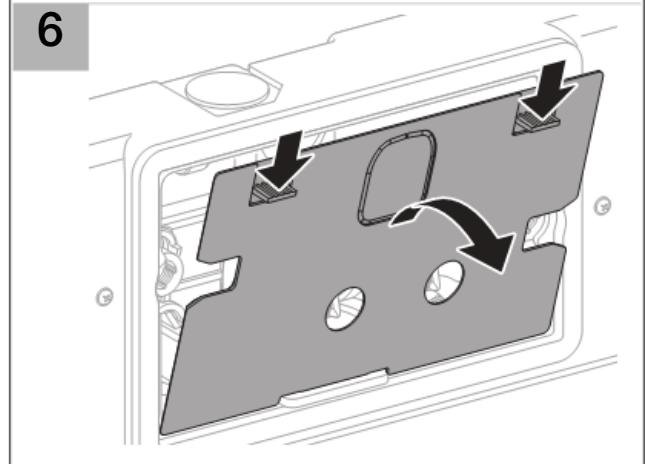

Installation

D33801-001&BDC © 12-2008

Geberit International AG
Schachenstrasse 77
CH-8645 Jona
www.geberit.com
dokumentation@geberit.com