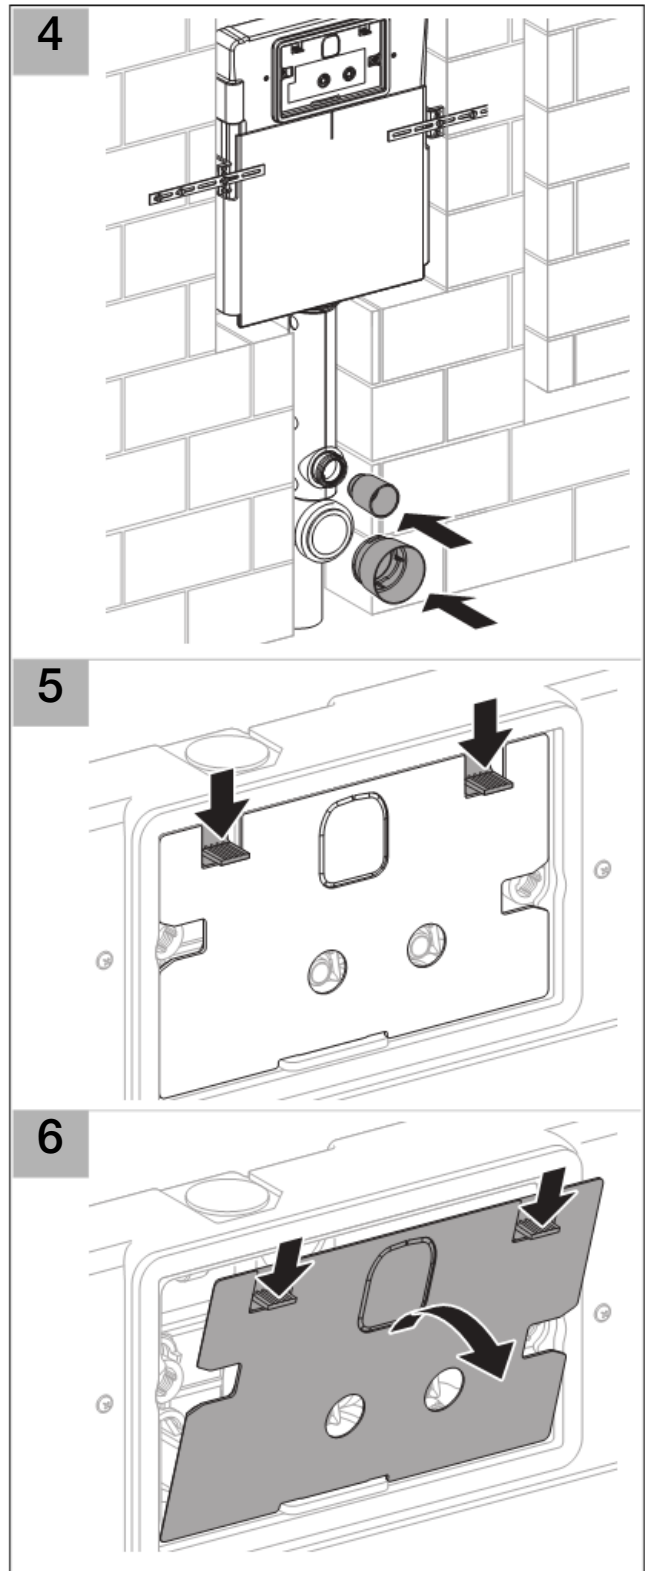

Installation

D33801-001&BDC © 12-2008

Geberit International AG
Schachenstrasse 77
CH-8645 Jona
www.geberit.com
dokumentation@geberit.com