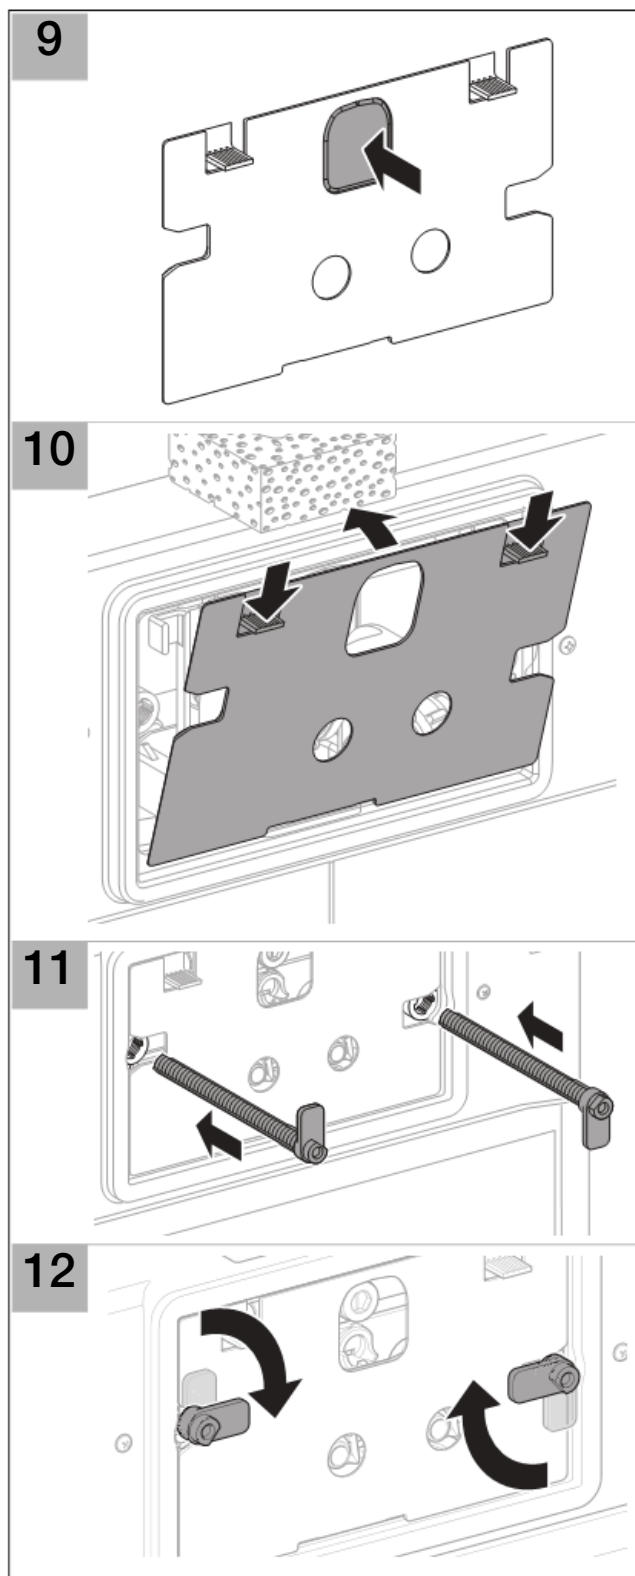

Installation

D33801-001&BDC © 12-2008

Geberit International AG
Schachenstrasse 77
CH-8645 Jona
www.geberit.com
dokumentation@geberit.com