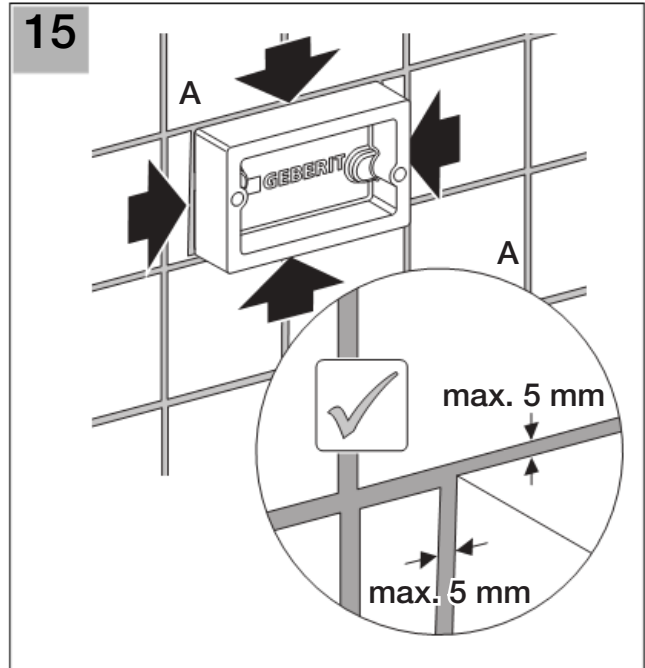

Installation

D33801-001&BDC © 12-2008

Geberit International AG
Schachenstrasse 77
CH-8645 Jona
www.geberit.com
dokumentation@geberit.com