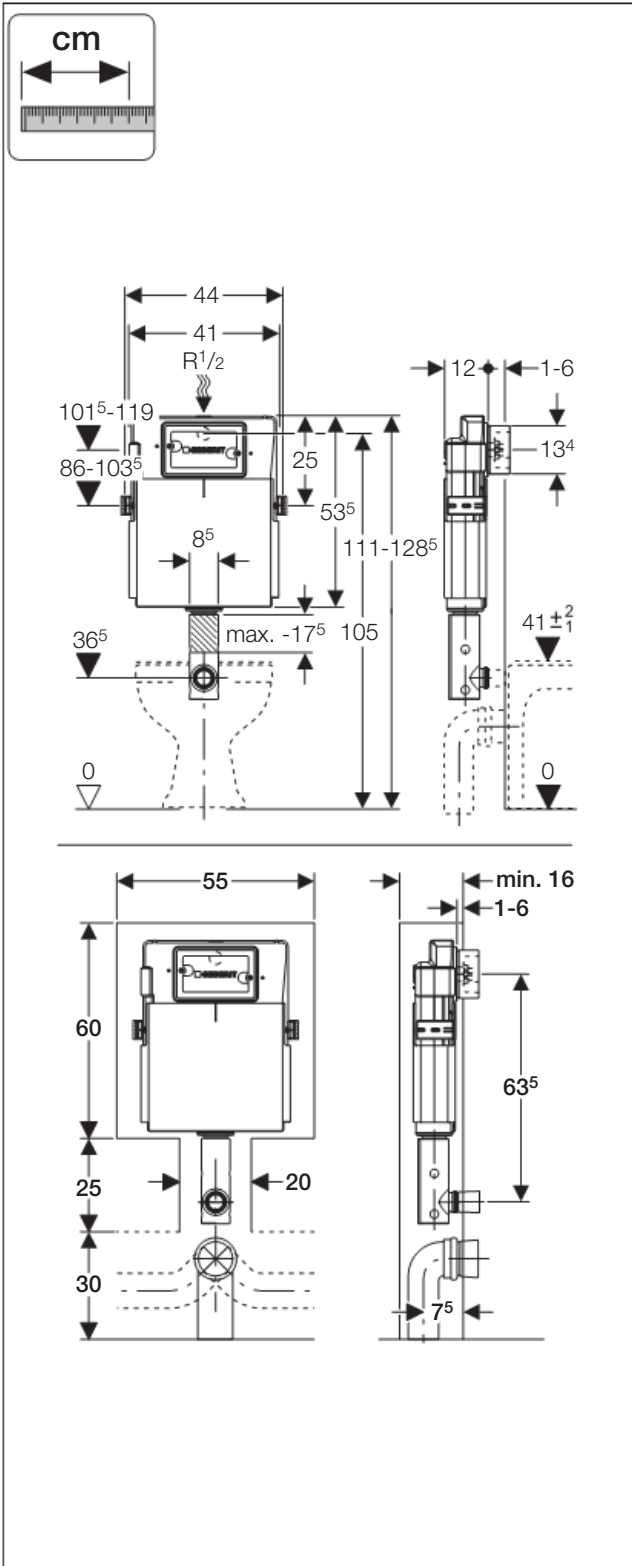

Installation

D33801-001&BDC © 12-2008

Geberit International AG
Schachenstrasse 77
CH-8645 Jona
www.geberit.com
dokumentation@geberit.com