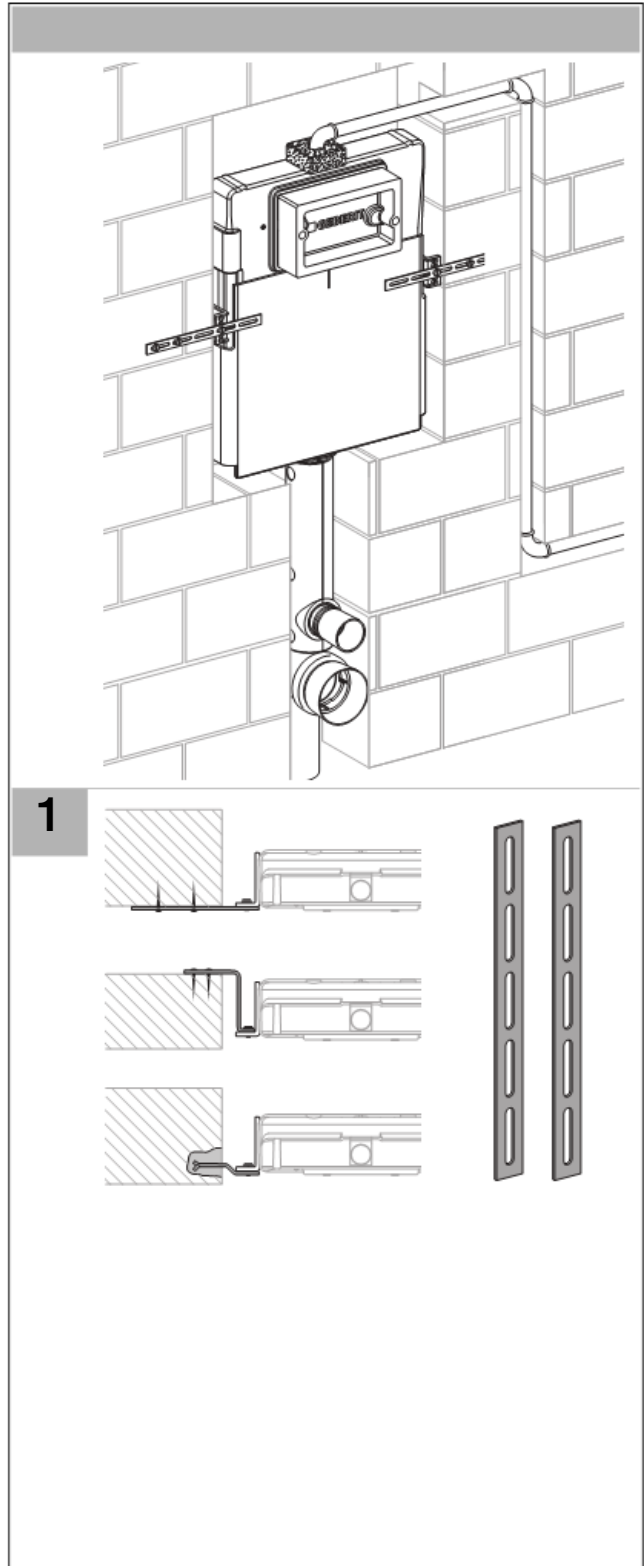

Installation

D33801-001&BDC © 12-2008

Geberit International AG
Schachenstrasse 77
CH-8645 Jona
www.geberit.com
dokumentation@geberit.com