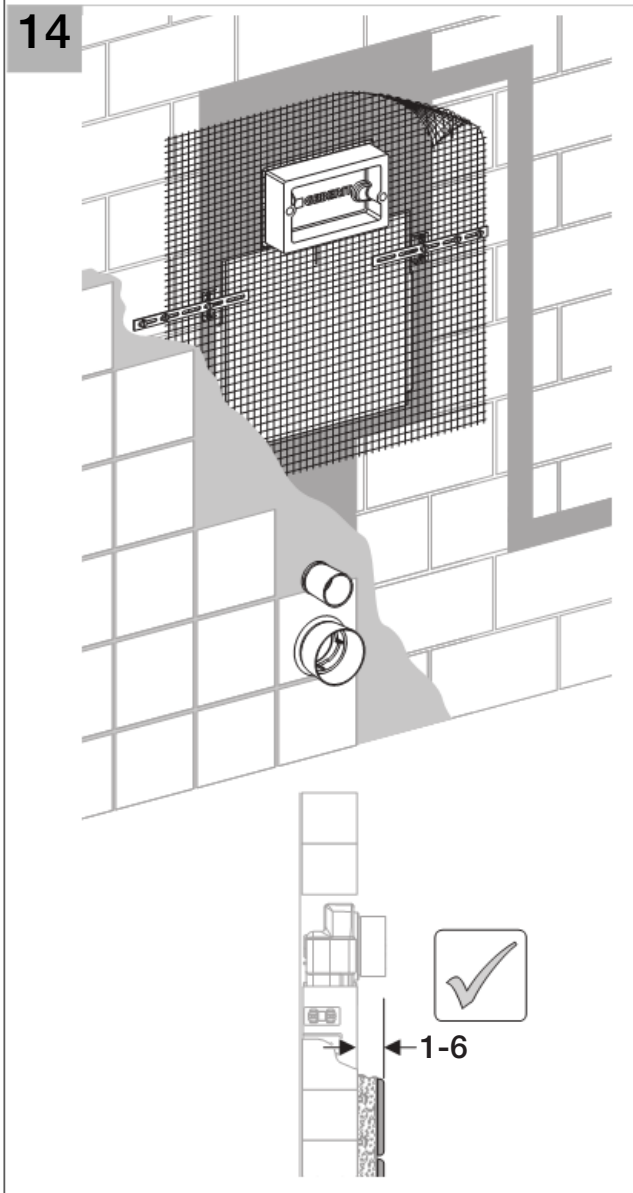

Installation

D33801-001&BDC © 12-2008

Geberit International AG
Schachenstrasse 77
CH-8645 Jona
www.geberit.com
dokumentation@geberit.com