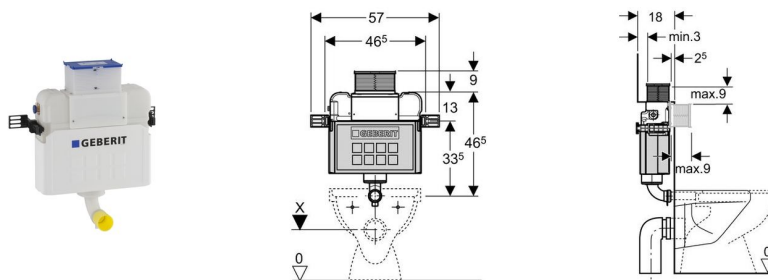

**UP200 Смывной бачок скрытого монтажа, с фронтальным или горизонтальным управлением, высота 82 см, для смывных клавиш "Карра20", "Карра21", "Карра50"**

**Цель применения**

- ✓ Для скрытого монтажа

**Характеристики**

- Расположение смывной клавиши фронтально или горизонтально
- Регулируемая монтажная глубина 18 - 24,5 см
- Противоконденсатная оболочка
- Подвод воды слева
- Двойной смыв посредством смывной клавиши Geberit Карра20, Карра21 или Карра50
- Высота бачка 82 см

**Технические данные**

Объем воды для смыва, заводская установка	6 и 3	л
Малый объем воды для смыва, диапазон настройки	3-4	л
Большой объем воды для смыва, диапазон настройки	6 / 9	л

**Объем поставки**

- Угловой запорный вентиль R1/2" для подвода воды
- Коробка монтажная для окна обслуживания
- Защитная заглушка для колена смыва
- Смывной патрубок, d 45 мм
- 2 рукава для смывной трубы
- 2 крепежные скобы, предустановлены
- Крепежные элементы

**Исключить:**

- смывная клавиша

**Артикул**

Арт. №	Описание
<b>109.201.00.1</b>	UP200 Смывной бачок скрытого монтажа, двойной смыв 6/9 л, фронтальное или горизонтальное управление, высота 82 см