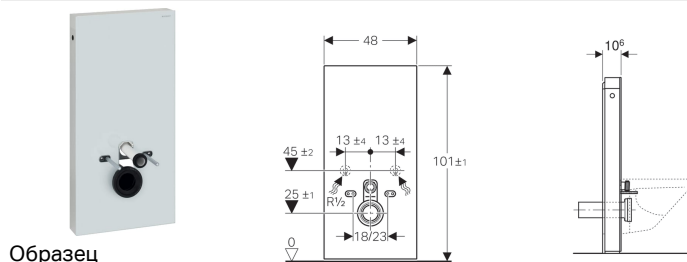

## Сантехнический модуль Geberit Monolith для навесного унитаза, 101 см

### Цели применения

- Для ремонта, перестроек и строительства
- Для настенных креплений с высотой стекания > 23 см
- Для замены смывного бачка наружного низкого монтажа
- Для замены подвесных унитазов в сборе со смывными бачками скрытого монтажа
- Для полных комплектов установки унитазов-биде Geberit AquaClean
- Для подсоединения крышек-биде Geberit AquaClean, с принадлежностями
- Для монтажа на готовый пол
- Для монтажа при гипсокартонных и капитальных стенах
- Для компенсации смещения между соединительными патрубками унитаза и стеновыми водоотводами через ярусный соединительный патрубок для настенных унитазов

### Характеристики

- Двойной смыв
- Возможно выравнивание со строительными допусками
- Регулируется по высоте до 7 см
- Передняя обшивка стеклянная (ESG)
- Высота крепления санфаянса  $35 \pm 1$  см
- Смывной бачок с противоконденсатной оболочкой
- Боковая обшивка из матированного алюминия
- Самонесущий