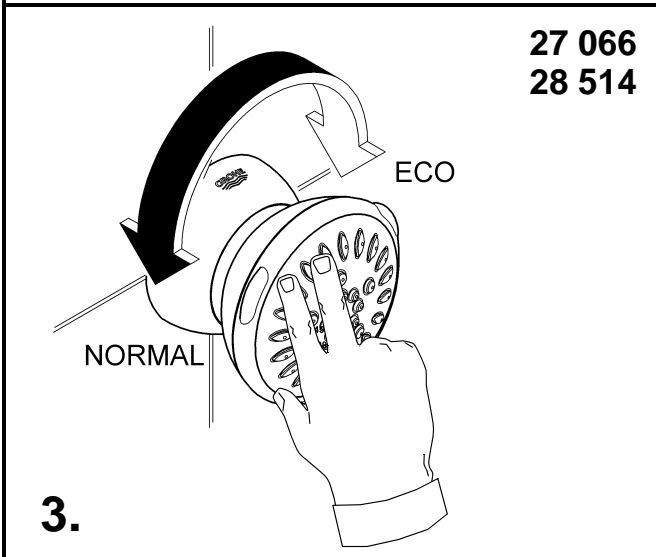

GROHE

ENJOY WATER®

ENJOY WATER®

D

Grohe Deutschland
Vertriebs GmbH
Zur Porta 9
32457 Porta Westfalica
Tel.: +49 571 3989-333
Fax: +49 571 3989-999

A

GROHE Ges.m.b.H.
Wienerbergerstraße 11
1100 Wien
Tel.: +43 1 68060-0
Fax: +43 1 6898747