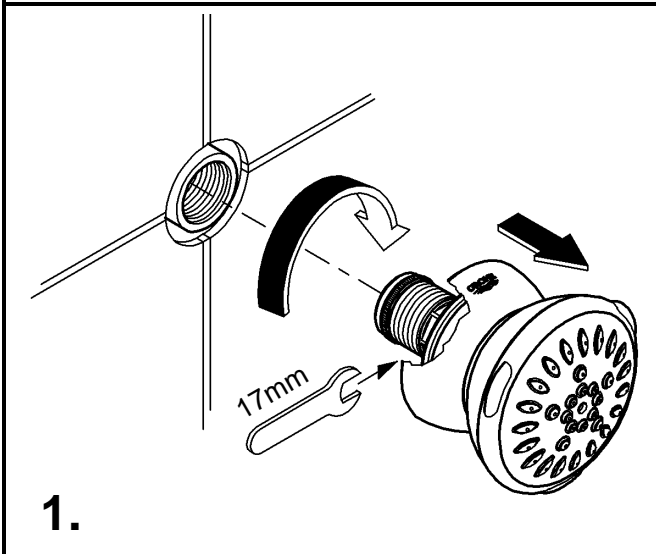

GROHE

ENJOY WATER®

ENJOY WATER®

D

Grohe Deutschland
Vertriebs GmbH
Zur Porta 9
32457 Porta Westfalica
Tel.: +49 571 3989-333
Fax: +49 571 3989-999

A

GROHE Ges.m.b.H.
Wienerbergerstraße 11
1100 Wien
Tel.: +43 1 68060-0
Fax: +43 1 6898747