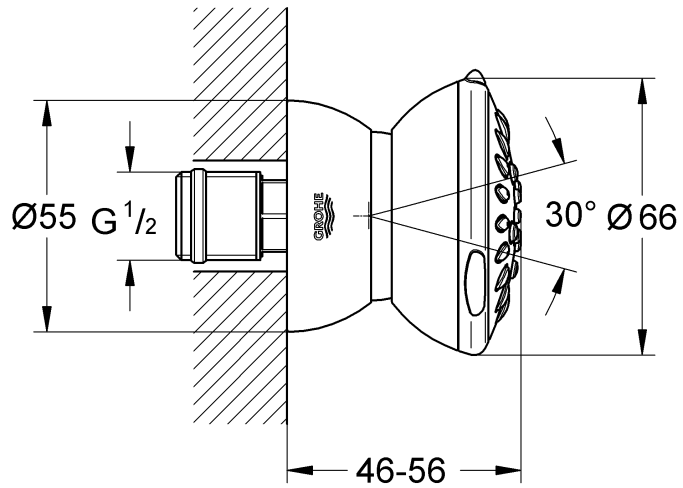

GROHE

ENJOY WATER®

ENJOY WATER®

D

Grohe Deutschland
Vertriebs GmbH
Zur Porta 9
32457 Porta Westfalica
Tel.: +49 571 3989-333
Fax: +49 571 3989-999

A

GROHE Ges.m.b.H.
Wienerbergerstraße 11
1100 Wien
Tel.: +43 1 68060-0
Fax: +43 1 6898747