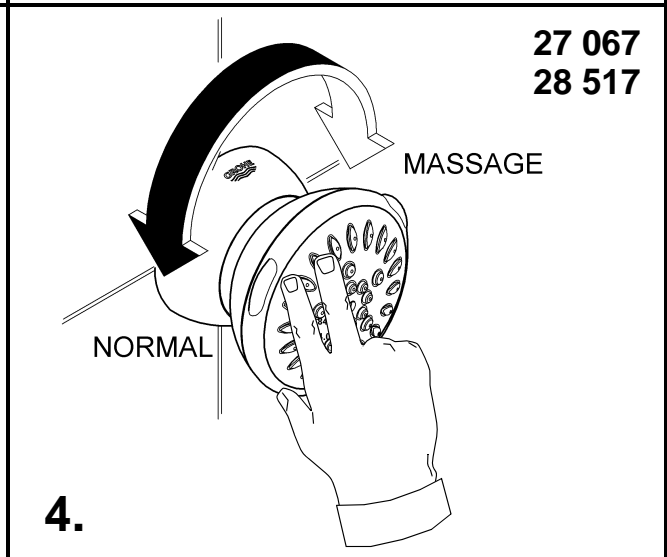

GROHE

ENJOY WATER®

ENJOY WATER®

D

Grohe Deutschland
Vertriebs GmbH
Zur Porta 9
32457 Porta Westfalica
Tel.: +49 571 3989-333
Fax: +49 571 3989-999

A

GROHE Ges.m.b.H.
Wienerbergerstraße 11
1100 Wien
Tel.: +43 1 68060-0
Fax: +43 1 6898747