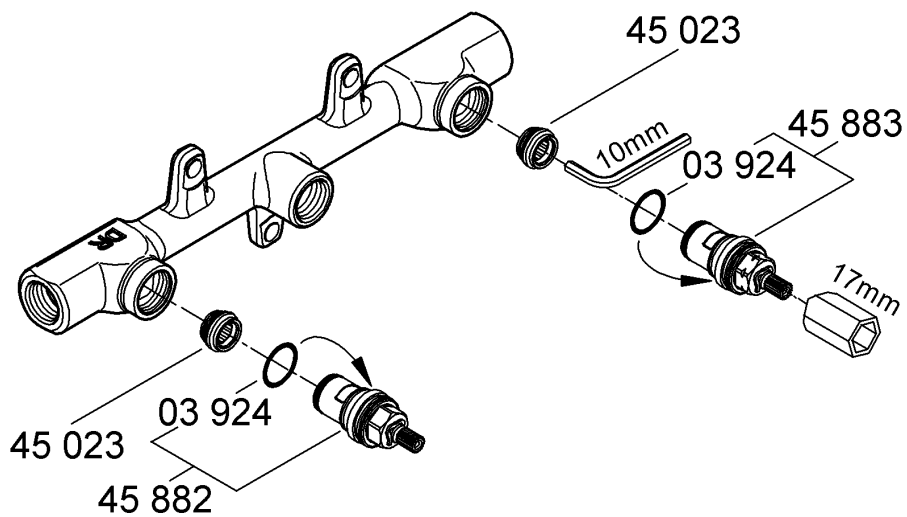

29 025

32 706

Bitte diese Anleitung an den Benutzer der Armatur weitergeben!
Please pass these instructions on to the end user of the fitting.
S.v.p remettre cette instruction à l'utilisateur de la robinetterie!