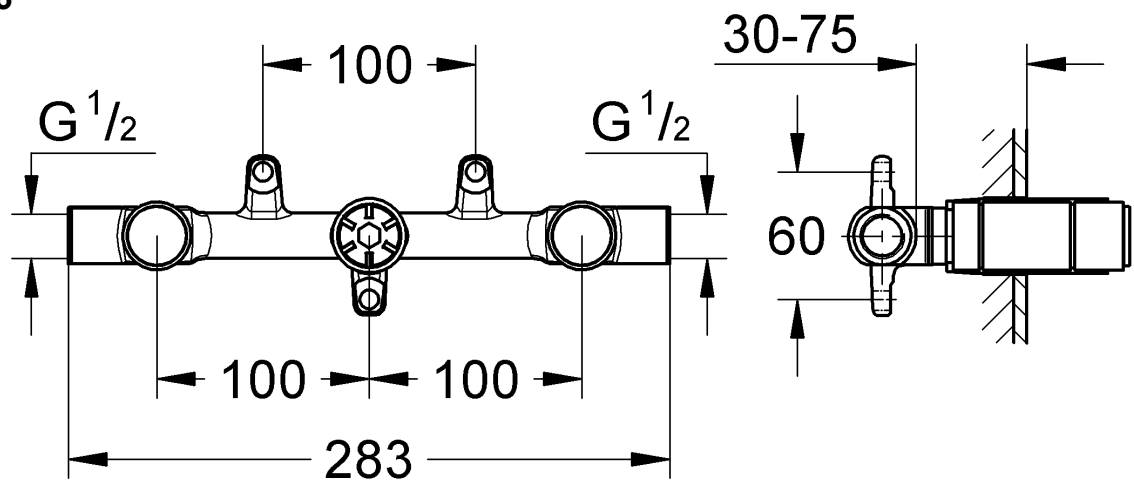

29 025

32 706

Bitte diese Anleitung an den Benutzer der Armatur weitergeben!
Please pass these instructions on to the end user of the fitting.
S.v.p remettre cette instruction à l'utilisateur de la robinetterie!