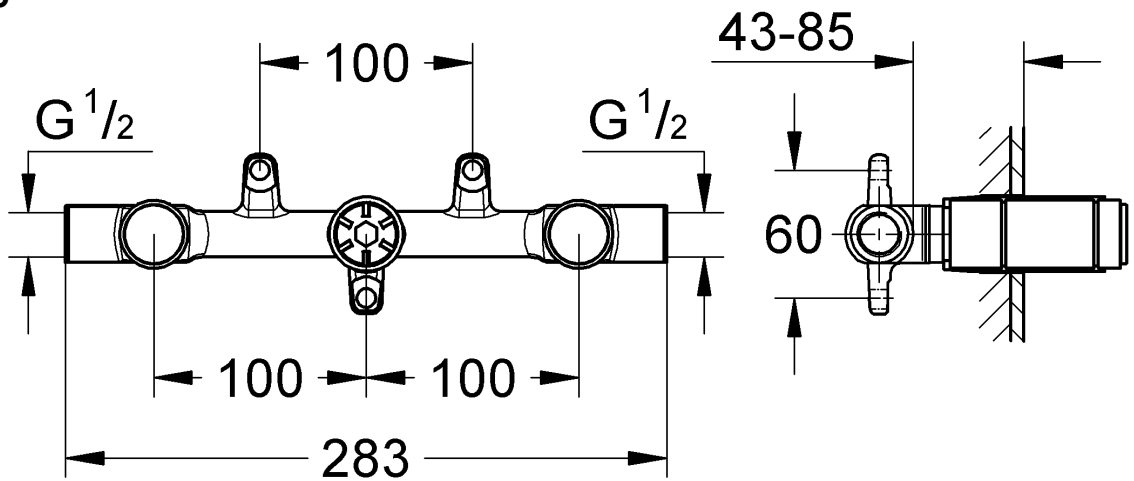

29 025

32 706

Bitte diese Anleitung an den Benutzer der Armatur weitergeben!
Please pass these instructions on to the end user of the fitting.
S.v.p remettre cette instruction à l'utilisateur de la robinetterie!