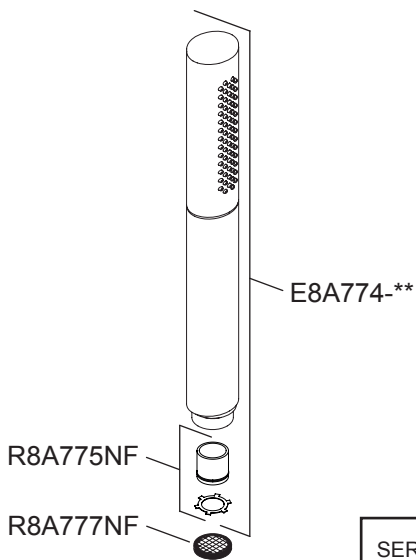

SERVICE ASSISTANCE CLIENTÈLE : ☎ 03 26 49 57 29
SAT ESPAÑA Y PORTUGAL : ☎ 902 11 38 36
ООО КОЛЕР РУС : ☎ +7 495 783 5223