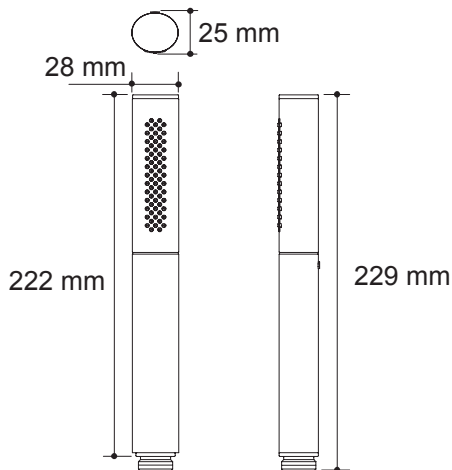

SERVICE ASSISTANCE CLIENTÈLE : ☎ 03 26 49 57 29
SAT ESPAÑA Y PORTUGAL : ☎ 902 11 38 36
ООО КОЛЕР РУС : ☎ +7 495 783 5223