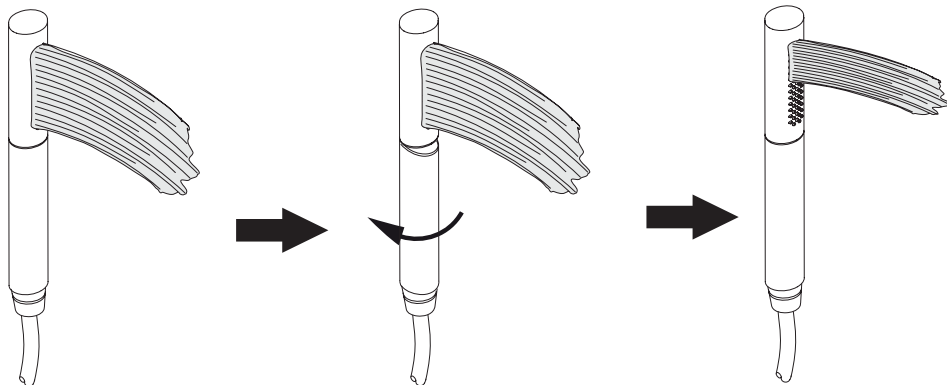

Jacob Delafon

KOHLER®

SHIFT ELLIPSE

E45892-**

US Kohler Co.
444 Highland Drive, Kohler, WI 53044
☎ 1 800 456 4537
www.kohler.com

UK Kohler UK
Cromwell Road, Cheltenham,
Gloucestershire GL52 5EP
☎ +44 (0) 870 850 5551
www.kohler.co.uk