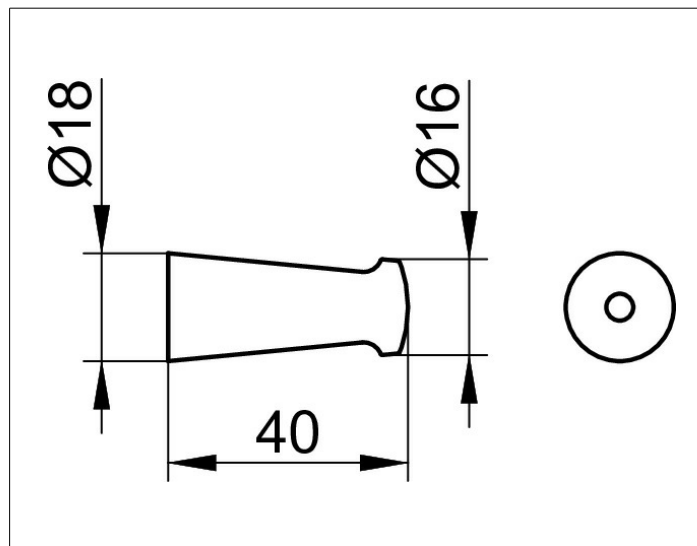

City.2  
02714010000 Крючок для полотенца

ИЗДЕЛИЕ

ЧЕРТЕЖ

ПОВЕРХНОСТЬ

хром

ГАБАРИТЫ

40 mm

СПЕЦИФИКАЦИИ

KEUCO CITY.2 towel hook 02714010000  
chrome plated towel hook in a new clear design  
easy to clean  
depth 40 mm  
The towel hook is fitted hidden  
Delivery incl. corrosion-free mounting material