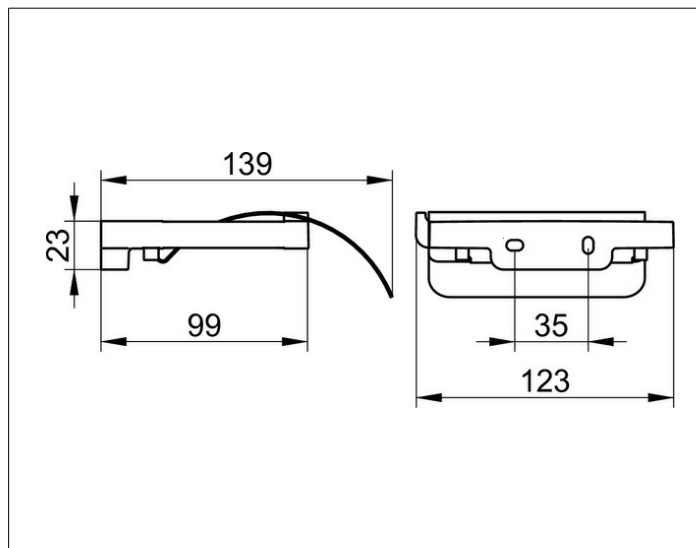

Collection Moll**12760010000** Держатель для туалетной бумаги**ИЗДЕЛИЕ****ЧЕРТЕЖ****ОПИСАНИЕ ИЗДЕЛИЯ**

с крышкой,
для рулонов 100 мм

ПОВЕРХНОСТЬ

хром

СПЕЦИФИКАЦИИ

KEUCO COLLECTION MOLL 12760010000 toilet paper holder in an esthetic design, with a beautiful curved lid
Suitable for 3-15/16" wide toilet rolls
Holder with slightly rounded edges
Width 4-13/16", Projection 5-1/2"
The toilet paper holder is fitted with 2 hidden fixing points incl. corrosion-free mounting material