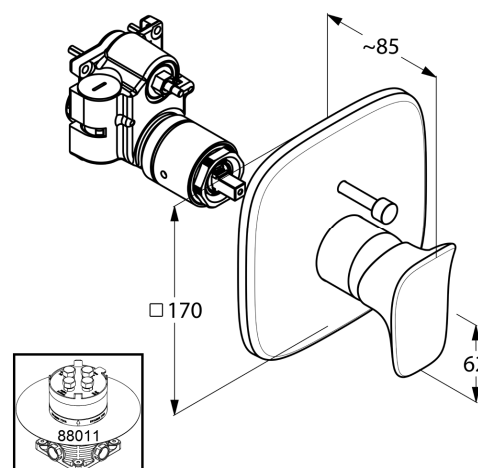

Изделие: **KLUDI AMBIENTA**  
встраиваемый смеситель для ванны  
и душа

Номер артикула: **53 657 05 75**

Поверхность: **05 – хром**

Описание изделия:

внешняя монтажная часть  
для KLUDI FLEXX.BOXX 88 011  
класс расхода воды DC  
функциональный элемент с керамическим  
картриджем  
с ограничителем горячей воды  
автоматическое переключение душ/ванна  
защищен от обратного тока воды  
класс шума I

Фото продукта

Размеры

График расхода воды