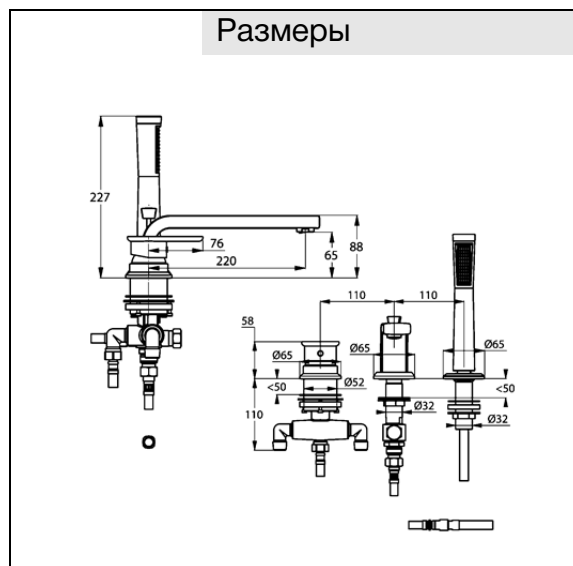

Изделие: **KLUDI E2**
однорычажный смеситель для ванны и душа DN 15

Номер артикула: **49 447 05 75**

Поверхность: **хром**

Описание изделия:

вертикальный монтаж
 на 3 отверстия на бортик плитки
 литой рычаг
 класс расхода воды DB
 аэратор s-pointer M 24 x 1
 керамический картридж
 с ограничителем горячей воды
 автоматическое переключение душ/ванна
 вытягивающаяся душевая лейка
 душевой шланг 1500 мм
 шланг для высокого давления 500 мм
 защита от обратного тока воды
 длина излива 220 мм

Размеры

График расхода воды