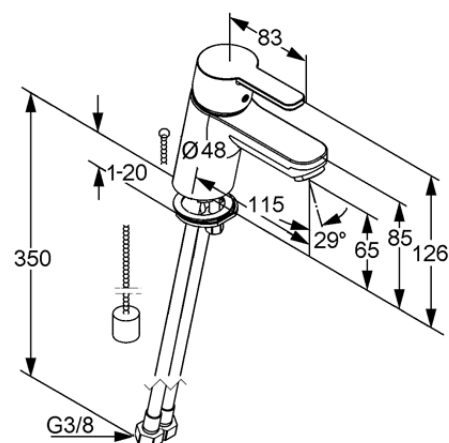

Изделие: **KLUDI LOGO NEO**
однорычажный смеситель на умывальник
DN 10

Номер артикула: **37 283 05 75**

Поверхность: **хром**

Описание изделия:

литой рычаг
монтаж на одно отверстие
класс расхода воды Z
аэратор Eco M 24 x 1
керамический картридж
с ограничителем горячей воды
с цепочкой
гибкая подводка G 3/8
система быстрого монтажа
класс шума I

Дополнительная информация:

Класс расхода воды Z:
макс. расход воды до 9 л/мин. при давлении 3 бара

Класс шума I:
макс. 20 дБ при давлении 3 бара

Фото продукта

Размеры