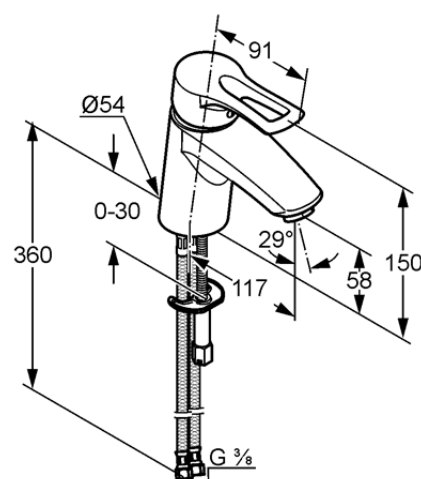

Изделие: **KLUDI MX**
однорычажный смеситель на умывальник
DN 10

Номер артикула: **33 126 05 62**

Поверхность: **хром**

Описание изделия:

полый рычаг
монтаж на одно отверстие
класс расхода воды A
аэратор s-pointer M 24 x 1
керамический картридж
с ограничителем горячей воды
без донного клапана
гибкая подводка G 3/8
система быстрого монтажа
класс шума I

Дополнительная информация:

Класс расхода воды A:
макс. расход воды до 15 л/мин. при давлении 3 бара

Класс шума I:
макс. 20 дБ при давлении 3 бара

Фото продукта

Размеры