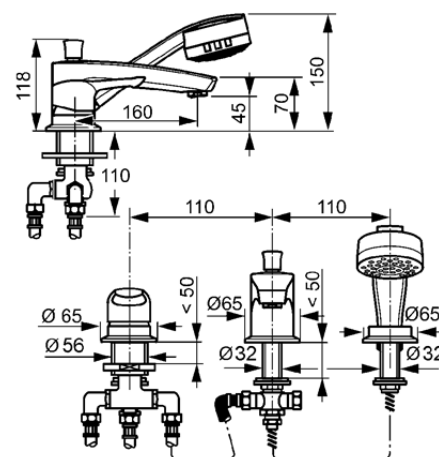

Изделие: **KLUDI MX**  
однорычажный смеситель для ванны и душа DN 15

Номер артикула: **33 446 05 62**

Поверхность: **хром**

Описание изделия:

полый рычаг  
монтаж на 3 отверстия на бортик плитки  
класс расхода воды DB  
аэратор s-pointer M 24 x 1  
керамический картридж  
с ограничителем горячей воды  
автоматическое переключение душ/ванна  
вытягивающаяся душевая лейка  
соединительные напорные шланги  
душевой шланг 1500 мм  
напорный шланг 500 мм  
защита от обратного тока воды  
длина излива 160 мм  
класс шума I

Фото продукта

Размеры

График расхода воды