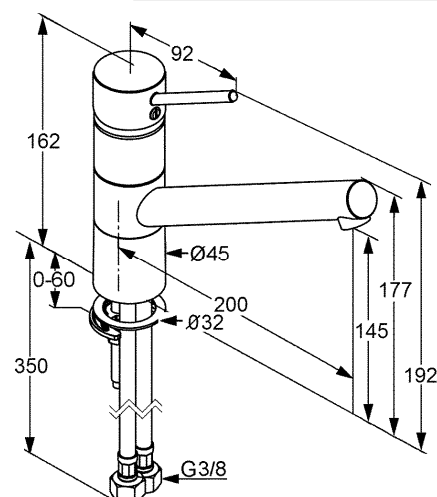

Изделие: **KLUDI SCOPE XL**
однорычажный смеситель для кухни DN 10

Номер артикула: **33 930 .. 75**

Поверхность: **05 - хром**
96 - нержавеющая сталь

Описание изделия:

литой рычаг
монтаж на одно отверстие
класс расхода воды A
аэратор Cache M 16,5 x 1
керамический картридж с ограничителем горячей воды
поворотный излив (360°)
система быстрого монтажа
гибкая подводка G 3/8
класс шума I

Дополнительная информация:

Класс расхода воды A:
макс. расход воды до 15 л/мин. при давлении 3 бара

Класс шума I:
макс. 20 дБ при давлении 3 бара

Фото продукта

Размеры