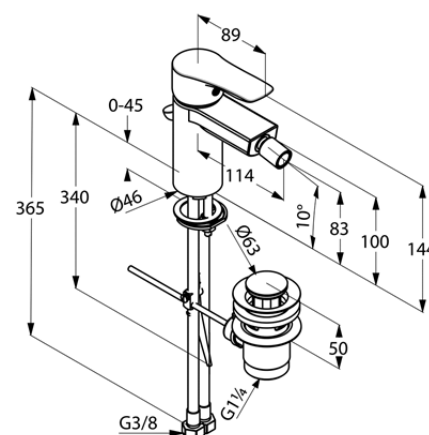

Изделие: **KLUDI TERCIO**
однорычажный смеситель для биде DN 10

Номер артикула: **38 432 05 75**

Поверхность: **хром**

Описание изделия:

литой рычаг
монтаж на одно отверстие
класс расхода воды Z
аэратор на шаровом шарнире M 18 x 1
керамический картридж с ограничителем горячей воды
донный клапан G 1 1/4
гибкая подводка G 3/8
система быстрого монтажа

Дополнительная информация:

Класс расхода воды Z:
макс. расход воды до 9 л/мин. при давлении 3 бара

Фото продукта

Размеры