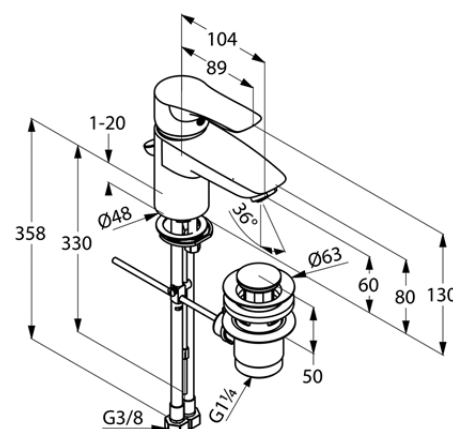

Изделие: **KLUDI TERCIO**  
однорычажный смеситель на умывальник  
DN 10

Номер артикула: **38 481 05 75**

Поверхность: **хром**

Описание изделия:

литой рычаг  
монтаж на одно отверстие  
класс расхода воды Z  
аэратор s-pointer Eco M 24 x 1  
керамический картридж с ограничителем  
горячей воды  
донный клапан G 1 1/4  
гибкая подводка G 3/8  
система быстрого монтажа

Дополнительная информация:

Класс расхода воды Z:  
макс. расход воды до 9 л/мин. при давлении 3 бара

Фото продукта

Размеры

График расхода воды