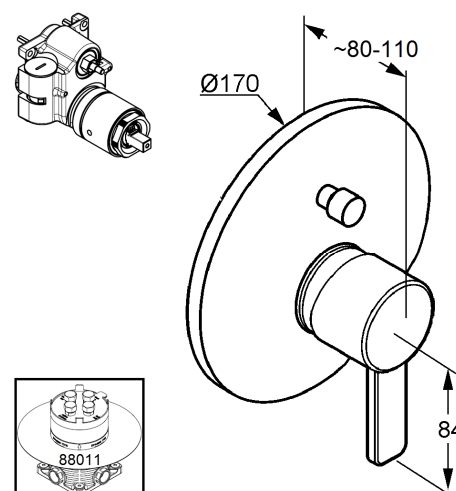

Изделие: **KLUDI ZENTA**
встраиваемый смеситель для ванны и душа

Номер артикула: **38 657 05 75**

Поверхность: **05 - хром**

Описание изделия:

внешняя монтажная часть
для KLUDI FLEXX.BOXX 88 011
класс расхода воды DC
функциональный элемент с керамическим картриджем
с ограничителем горячей воды
автоматическое переключение душ/ванна
защита от обратного тока воды
класс шума I

Дополнительная информация:

Класс расхода воды DC:
макс. расход воды для излива для ванны до 38 л/мин.
при давлении 3 бара
макс. расход воды для душевой лейки до 30 л/мин. при давлении
3 бара

Класс шума I:
макс. 20 дБ при давлении 3 бара

Фото продукта

Размеры

График расхода воды