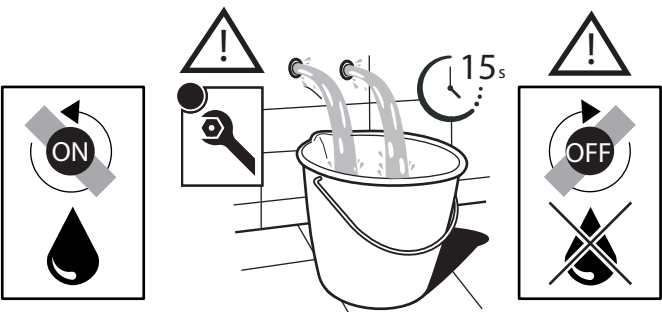

Not included / Non incluso / Non Inclus / Nie zawarty/ No incluido / Nao incluido

1

ANELLO DI GUIDA
GUIDE RING

Ø > IN ALTO
Ø > UP

SOLO PER / ONLY FOR
VE125119/2-VE125139/2

SCARICO INIVERSALE SKIP-UP
UNIVERSAL WASTE

Ø 33.5/35 mm