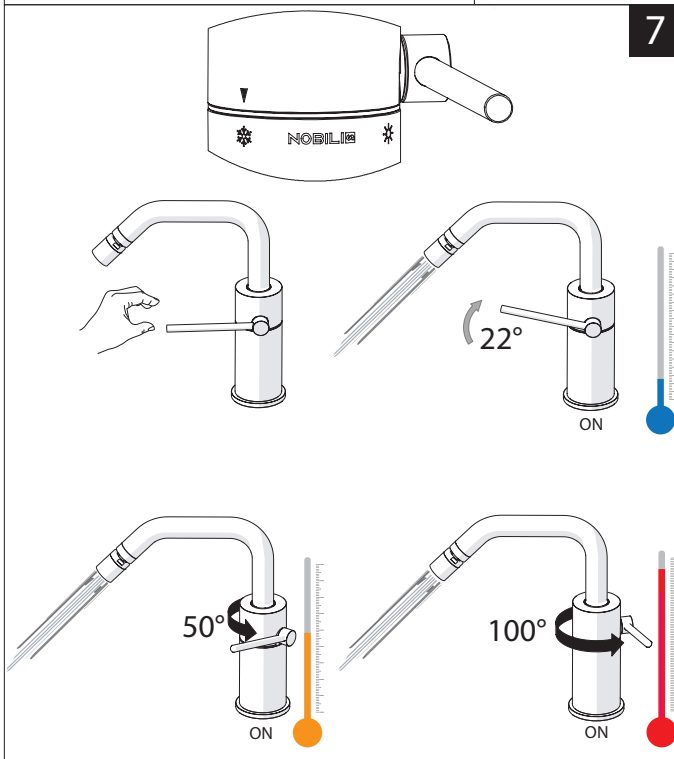

Ø 33.5/35 mm

6

NOBILIS

VELIS

www.nobili.it

7

8

SENZA CHIAVE
NO KEY

SENZA GUARNIZIONE
NO GASKET

PRIMA DI INIZIARE / BEFORE STARTING

	P bar		MAX 10 MIN		T °C		MAX -80 -45
--	----------	--	------------------	--	---------	--	-------------------

PULIZIA / CLEANING

	ACQUA WATER		ALCOOL ALCOHOL		MICROFIBRA MICROFIBER		SPUGNA SPONGE		DETERGENTI DETERGENT
--	----------------	--	-------------------	--	--------------------------	--	------------------	--	-------------------------