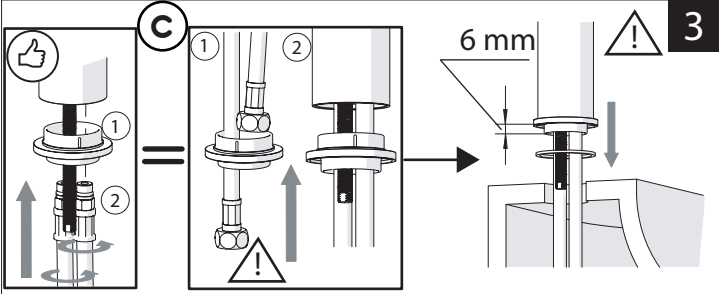

Not included / Non incluso / Non Inclus / Nie zawarty/ No incluido / Nao incluido

1

ANELLO DI GUIDA
GUIDE RING

Ø > IN ALTO
Ø > UP

SOLO PER / ONLY FOR
VE125119/2-VE125139/2

SCARICO INIVERSALE SKIP-UP
UNIVERSAL WASTE

Ø 33.5/35 mm

6

NOBILIS

VELIS

www.nobili.it

7

8

SENZA CHIAVE
NO KEY