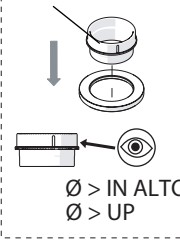

Not included / Non incluso / Non Inclus / Nie zawarty/ No incluido / Nao incluido

1

ANELLO DI GUIDA
GUIDE RING

Ø > IN ALTO
Ø > UP

SOLO PER / ONLY FOR
VE125119/2-VE125139/2

SCARICO INIVERSALE SKIP-UP
UNIVERSAL WASTE

Ø 33.5/35 mm

6

NOBILIS

VELIS

www.nobili.it

7

8

SENZA CHIAVE
NO KEY