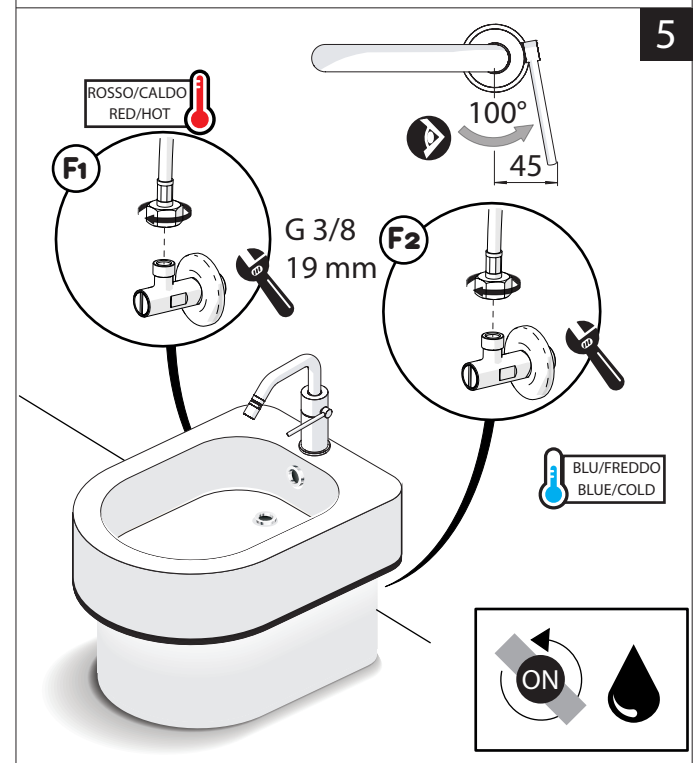

Not included / Non incluso / Non Inclus / Nie zawarty/ No incluido / Nao incluido

1

ANELLO DI GUIDA
GUIDE RING

Ø > IN ALTO
Ø > UP

SOLO PER / ONLY FOR
VE125119/2-VE125139/2

SCARICO INIVERSALE SKIP-UP
UNIVERSAL WASTE

Ø 33.5/35 mm

6

NOBILIS

VELIS

www.nobili.it

7

8

SENZA CHIAVE
NO KEY