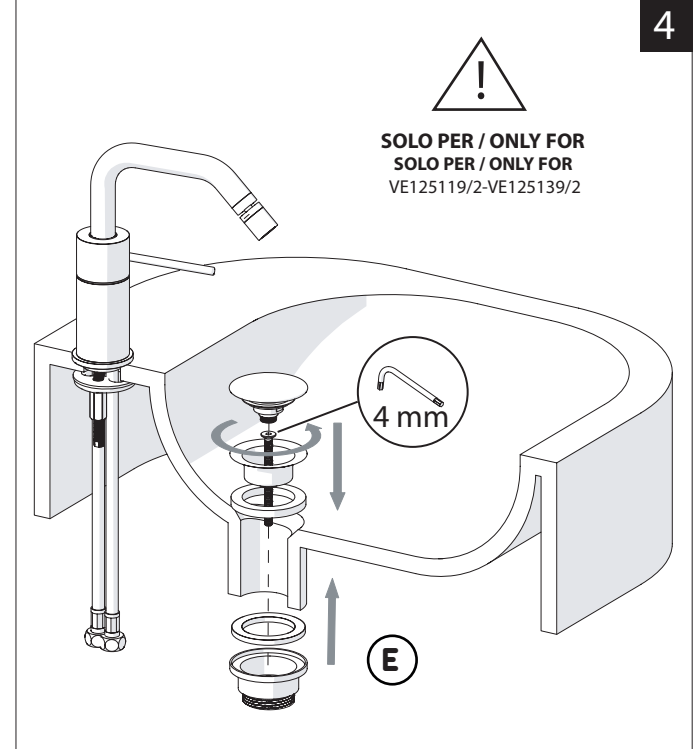

Not included / Non incluso / Non Inclus / Nie zawarty/ No incluido / Nao incluido

1

ANELLO DI GUIDA
GUIDE RING

Ø > IN ALTO
Ø > UP

SOLO PER / ONLY FOR
VE125119/2-VE125139/2

SCARICO INIVERSALE SKIP-UP
UNIVERSAL WASTE

Ø 33.5/35 mm

6

NOBILIS

VELIS

www.nobili.it

7

8

SENZA CHIAVE
NO KEY