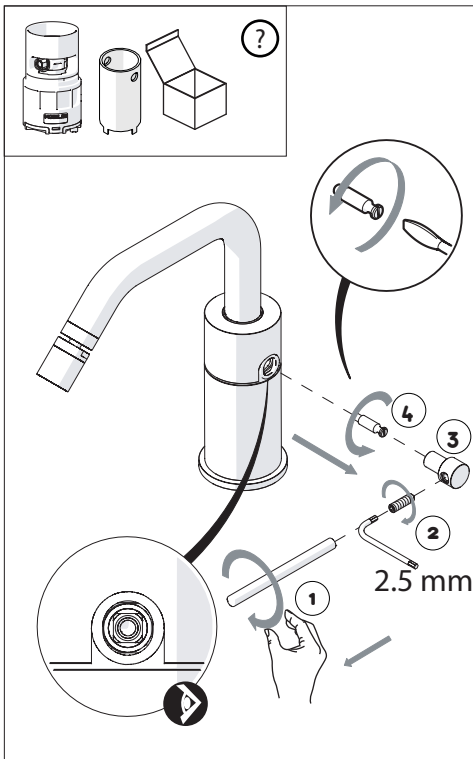

Not included / Non incluso / Non Inclus / Nie zawarty/ No incluido / Nao incluido

1

ANELLO DI GUIDA
GUIDE RING

Ø > IN ALTO
Ø > UP

SOLO PER / ONLY FOR
VE125119/2-VE125139/2

SCARICO INIVERSALE SKIP-UP
UNIVERSAL WASTE

Ø 33.5/35 mm

6

NOBILIS

VELIS

www.nobili.it

7

8

SENZA CHIAVE
NO KEY