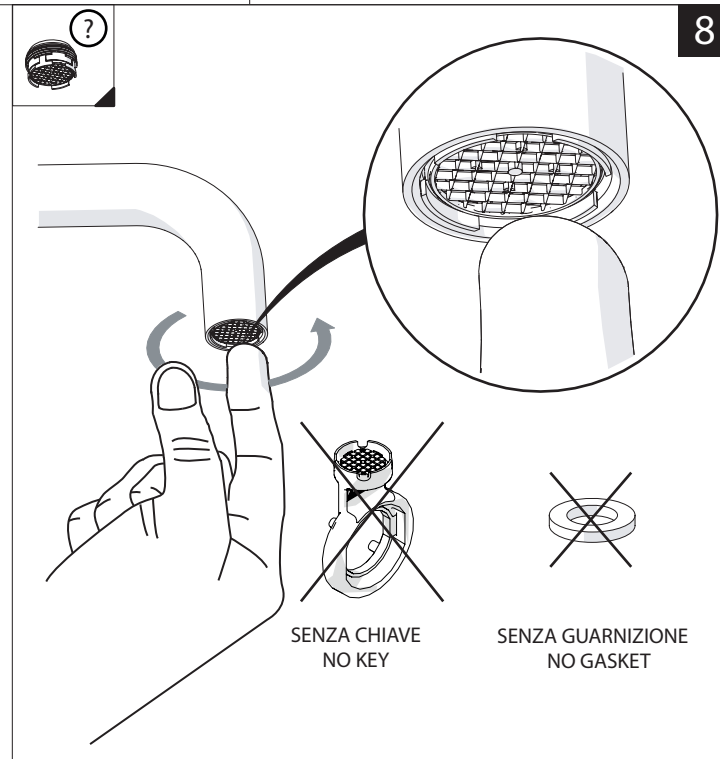

Not included / Non incluso / Non Inclus / Nie zawarty/ No incluido / Nao incluido

1

ANELLO DI GUIDA
GUIDE RING

Ø > IN ALTO
Ø > UP

SOLO PER / ONLY FOR
VE125119/2-VE125139/2

SCARICO INIVERSALE SKIP-UP
UNIVERSAL WASTE

Ø 33.5/35 mm

6

NOBILIS

VELIS

www.nobili.it

7

8

SENZA CHIAVE
NO KEY