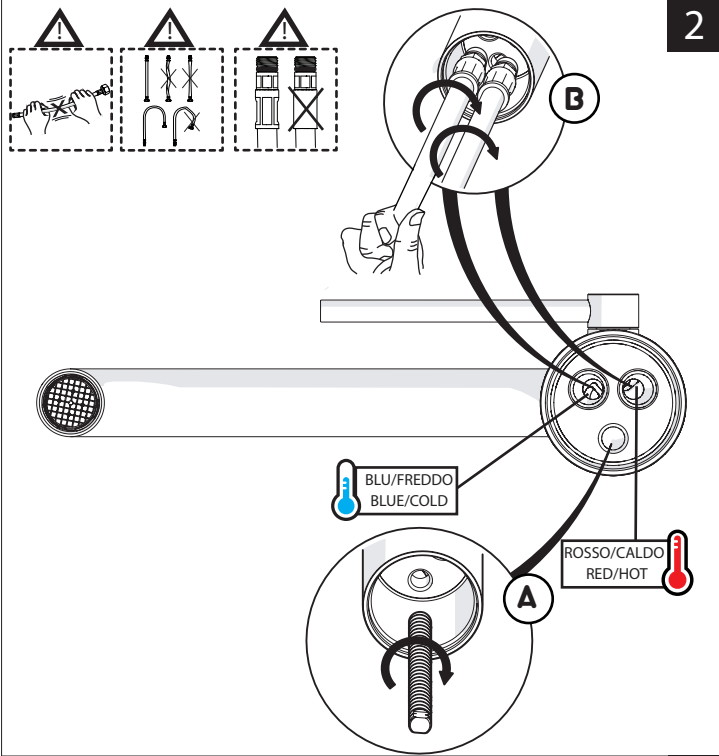

Not included / Non incluso / Non Inclus / Nie zawarty/ No incluido / Nao incluido

1

ANELLO DI GUIDA
GUIDE RING

Ø > IN ALTO
Ø > UP

SOLO PER / ONLY FOR
VE125119/2-VE125139/2

SCARICO INIVERSALE SKIP-UP
UNIVERSAL WASTE

Ø 33.5/35 mm

6

NOBILIS

VELIS

www.nobili.it

7

8

SENZA CHIAVE
NO KEY

SENZA GUARNIZIONE
NO GASKET

PRIMA DI INIZIARE / BEFORE STARTING

	P bar		MAX 10 MIN		T °C		MAX -80 -45
--	----------	--	------------------	--	---------	--	-------------------

PULIZIA / CLEANING

	ACQUA WATER		ALCOOL ALCOHOL		MICROFIBRA MICROFIBER		SPUGNA SPONGE		DETERGENTI DETERGENT
--	----------------	--	-------------------	--	--------------------------	--	------------------	--	-------------------------