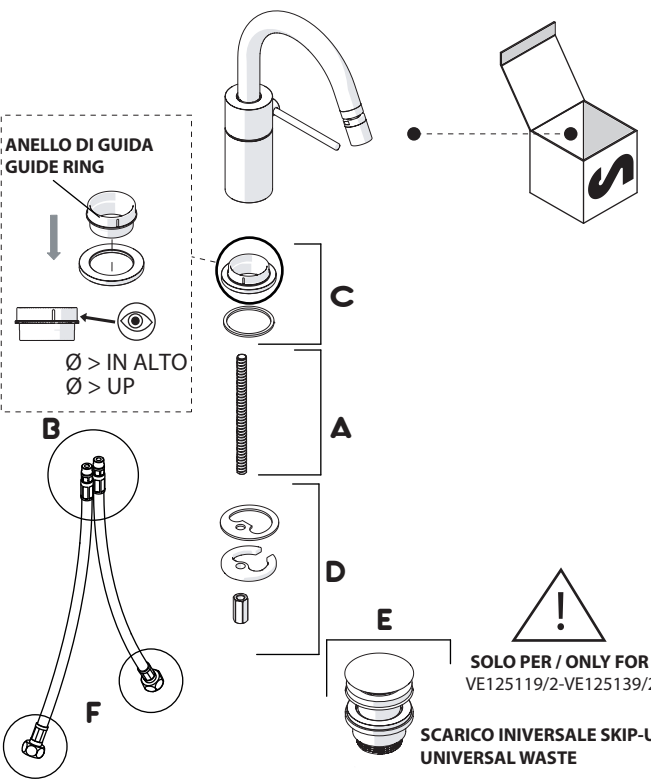

Not included / Non incluso / Non Inclus / Nie zawarty/ No incluido / Nao incluido

1

ANELLO DI GUIDA
GUIDE RING

Ø > IN ALTO
Ø > UP

SOLO PER / ONLY FOR
VE125119/2-VE125139/2

SCARICO INIVERSALE SKIP-UP
UNIVERSAL WASTE

Ø 33.5/35 mm

6

NOBILIS

VELIS

www.nobili.it

7

8

SENZA CHIAVE
NO KEY