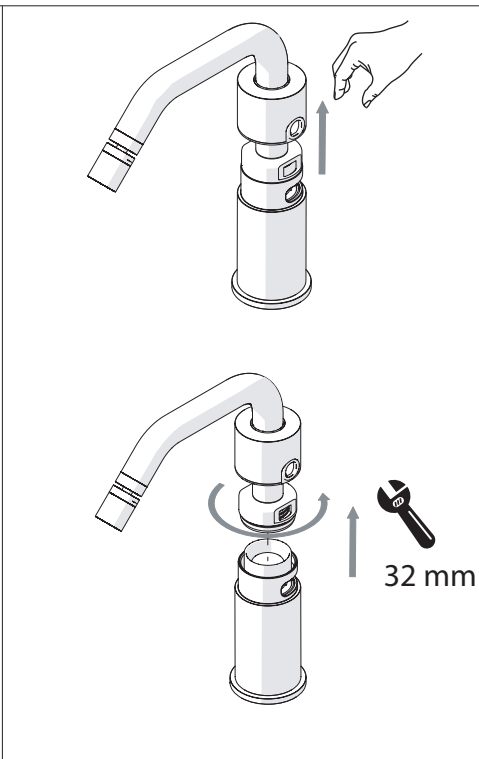

Not included / Non incluso / Non Inclus / Nie zawarty/ No incluido / Nao incluido

1

ANELLO DI GUIDA
GUIDE RING

Ø > IN ALTO
Ø > UP

SOLO PER / ONLY FOR
VE125119/2-VE125139/2

SCARICO INIVERSALE SKIP-UP
UNIVERSAL WASTE

Ø 33.5/35 mm

6

NOBILIS

VELIS

www.nobili.it

7

8

SENZA CHIAVE
NO KEY