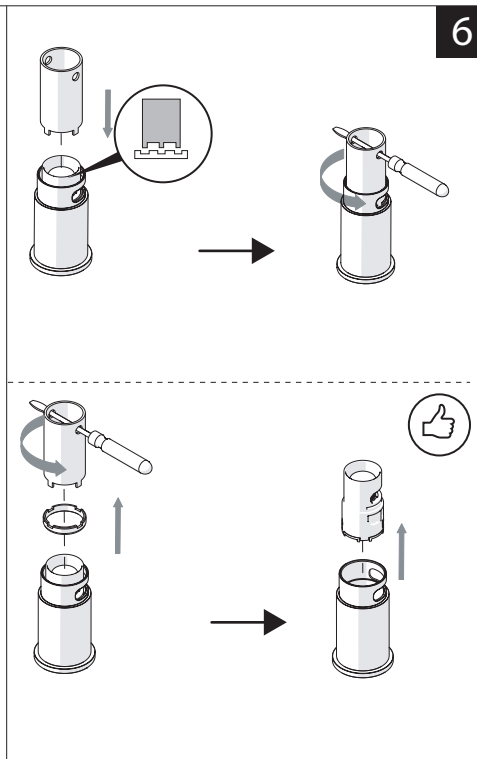

Not included / Non incluso / Non Inclus / Nie zawarty/ No incluido / Nao incluido

1

ANELLO DI GUIDA
GUIDE RING

Ø > IN ALTO
Ø > UP

SOLO PER / ONLY FOR
VE125119/2-VE125139/2

SCARICO INIVERSALE SKIP-UP
UNIVERSAL WASTE

Ø 33.5/35 mm

6

NOBILIS

VELIS

www.nobili.it

7

8

SENZA CHIAVE
NO KEY