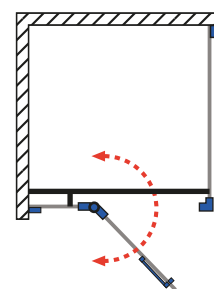

Wariant LEWY
Variant L

Wariant PRAWY
Variant R

KDJ II FRONT

Model	A1	X1	Y1	B	C	D	H
KDJ II Front 80	800	795-805	773-779	520	244-254	510	2000
KDJ II Front 90	900	895-905	873-879	620	244-254	610	2000
KDJ II Front 100	1000	995-1005	973-979	620	344-354	610	2000
KDJ II Front 110	1100	1095-1105	1073-1079	820	244-254	810	2000
KDJ II Front 120	1200	1195-1205	1173-1179	820	344-354	810	2000
KDJ II Front 130	1300	1295-1305	1273-1279	820	444-454	810	2000
KDJ II Front 140	1400	1395-1405	1373-1379	820	544-554	810	2000

ŚCIANKA S1 / SIDEWALL S1

Model	A2	X2	Y2
S1 80	800	795-805	773-783
S1 90	900	895-905	873-883
S1 100	1000	995-1005	973-983
S1 110	1100	1095-1105	1073-1083
S1 120	1200	1195-1205	1173-1183