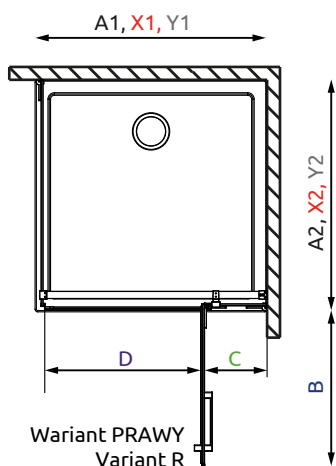

Wariant LEWY
Variant L

Wariant PRAWY
Variant R

KDJ II FRONT

Model	A1	X1	Y1	B	C	D	H
KDJ II Front 80	800	795-805	773-779	520	244-254	510	2000
KDJ II Front 90	900	895-905	873-879	620	244-254	610	2000
KDJ II Front 100	1000	995-1005	973-979	620	344-354	610	2000
KDJ II Front 110	1100	1095-1105	1073-1079	820	244-254	810	2000
KDJ II Front 120	1200	1195-1205	1173-1179	820	344-354	810	2000
KDJ II Front 130	1300	1295-1305	1273-1279	820	444-454	810	2000
KDJ II Front 140	1400	1395-1405	1373-1379	820	544-554	810	2000

ŚCIANKA S1 / SIDEWALL S1

Model	A2	X2	Y2
S1 80	800	795-805	773-783
S1 90	900	895-905	873-883
S1 100	1000	995-1005	973-983
S1 110	1100	1095-1105	1073-1083
S1 120	1200	1195-1205	1173-1183