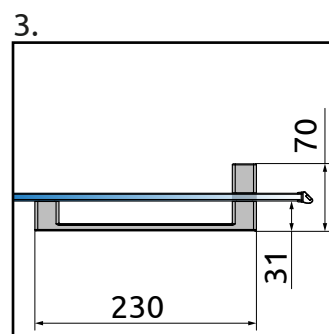

Wariant LEWY
Variant L

Wariant PRAWY
Variant R

KDJ II FRONT

Model	A1	X1	Y1	B	C	D	H
KDJ II Front 80	800	795-805	773-779	520	244-254	510	2000
KDJ II Front 90	900	895-905	873-879	620	244-254	610	2000
KDJ II Front 100	1000	995-1005	973-979	620	344-354	610	2000
KDJ II Front 110	1100	1095-1105	1073-1079	820	244-254	810	2000
KDJ II Front 120	1200	1195-1205	1173-1179	820	344-354	810	2000
KDJ II Front 130	1300	1295-1305	1273-1279	820	444-454	810	2000
KDJ II Front 140	1400	1395-1405	1373-1379	820	544-554	810	2000

ŚCIANKA S1 / SIDEWALL S1

Model	A2	X2	Y2
S1 80	800	795-805	773-783
S1 90	900	895-905	873-883
S1 100	1000	995-1005	973-983
S1 110	1100	1095-1105	1073-1083
S1 120	1200	1195-1205	1173-1183