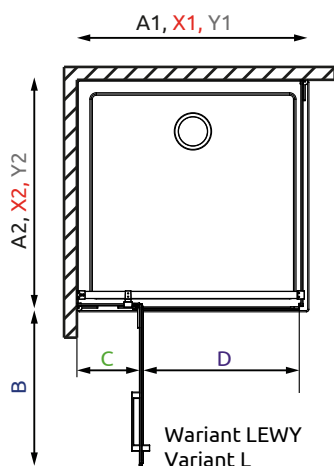

Wariant LEWY
Variant L

Wariant PRAWY
Variant R

KDJ II FRONT

Model	A1	X1	Y1	B	C	D	H
KDJ II Front 80	800	795-805	773-779	520	244-254	510	2000
KDJ II Front 90	900	895-905	873-879	620	244-254	610	2000
KDJ II Front 100	1000	995-1005	973-979	620	344-354	610	2000
KDJ II Front 110	1100	1095-1105	1073-1079	820	244-254	810	2000
KDJ II Front 120	1200	1195-1205	1173-1179	820	344-354	810	2000
KDJ II Front 130	1300	1295-1305	1273-1279	820	444-454	810	2000
KDJ II Front 140	1400	1395-1405	1373-1379	820	544-554	810	2000

ŚCIANKA S1 / SIDEWALL S1

Model	A2	X2	Y2
S1 80	800	795-805	773-783
S1 90	900	895-905	873-883
S1 100	1000	995-1005	973-983
S1 110	1100	1095-1105	1073-1083
S1 120	1200	1195-1205	1173-1183