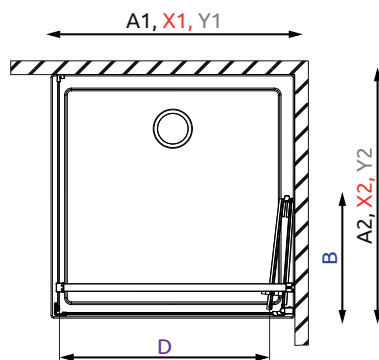

Wariant LEWY
Variant L

Wariant PRAWY
Variant R

Wariant LEWY
Variant L

Wariant PRAWY
Variant R

ŚCIANKA S1 / SIDEWALL S1

Model	A2	X2	Y2	H2
S1 70	700	680-695	667-682	2000
S1 75	750	730-745	717-732	2000
S1 80	800	780-795	767-782	2000
S1 90	900	880-895	867-882	2000
S1 100	1000	980-995	967-982	2000
S1 110	1100	1080-1095	1067-1082	2000
S1 120	1200	1180-1195	1167-1182	2000