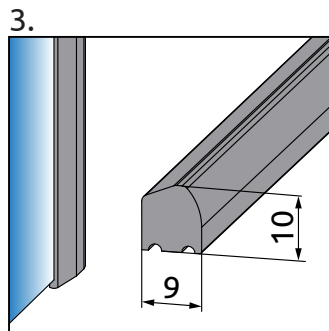

Wariant LEWY
Variant L

Wariant PRAWY
Variant R

Wariant LEWY
Variant L

Wariant PRAWY
Variant R

ŚCIANKA S1 / SIDEWALL S1

Model	A2	X2	Y2	H2
S1 70	700	680-695	667-682	2000
S1 75	750	730-745	717-732	2000
S1 80	800	780-795	767-782	2000
S1 90	900	880-895	867-882	2000
S1 100	1000	980-995	967-982	2000
S1 110	1100	1080-1095	1067-1082	2000
S1 120	1200	1180-1195	1167-1182	2000