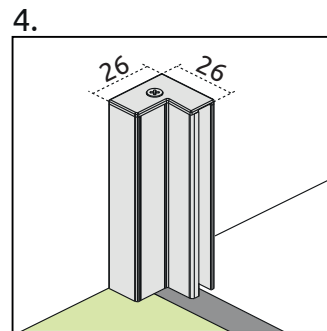

Wariant LEWY
Variant L

Wariant PRAWY
Variant R

Wariant LEWY
Variant L

Wariant PRAWY
Variant R

ŚCIANKA S1 / SIDEWALL S1

Model	A2	X2	Y2	H2
S1 70	700	680-695	667-682	2000
S1 75	750	730-745	717-732	2000
S1 80	800	780-795	767-782	2000
S1 90	900	880-895	867-882	2000
S1 100	1000	980-995	967-982	2000
S1 110	1100	1080-1095	1067-1082	2000
S1 120	1200	1180-1195	1167-1182	2000

KDJ B DRZWI / KDJ B DOOR

Model	A1	X1	Y1	B	D	H1
KDJ-B 80	800	777-787	772-782	390	645	2020
KDJ-B 90	900	877-887	872-882	440	745	2020
KDJ-B 100	1000	977-987	972-982	490	845	2020