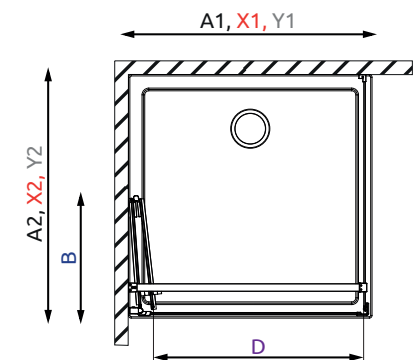

Wariant LEWY
Variant L

Wariant PRAWY
Variant R

Wariant LEWY
Variant L

Wariant PRAWY
Variant R

ŚCIANKA S1 / SIDEWALL S1

Model	A2	X2	Y2	H2
S1 70	700	680-695	667-682	2000
S1 75	750	730-745	717-732	2000
S1 80	800	780-795	767-782	2000
S1 90	900	880-895	867-882	2000
S1 100	1000	980-995	967-982	2000
S1 110	1100	1080-1095	1067-1082	2000
S1 120	1200	1180-1195	1167-1182	2000