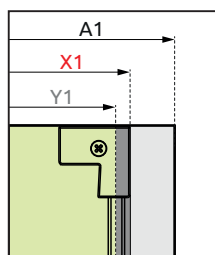

Wariant LEWY
Variant L

Wariant PRAWY
Variant R

Wariant LEWY
Variant L

Wariant PRAWY
Variant R

ŚCIANKA S1 / SIDEWALL S1

Model	A2	X2	Y2	H2
S1 70	700	680-695	667-682	2000
S1 75	750	730-745	717-732	2000
S1 80	800	780-795	767-782	2000
S1 90	900	880-895	867-882	2000
S1 100	1000	980-995	967-982	2000
S1 110	1100	1080-1095	1067-1082	2000
S1 120	1200	1180-1195	1167-1182	2000

KDJ B DRZWI / KDJ B DOOR

Model	A1	X1	Y1	B	D	H1
KDJ-B 80	800	777-787	772-782	390	645	2020
KDJ-B 90	900	877-887	872-882	440	745	2020
KDJ-B 100	1000	977-987	972-982	490	845	2020