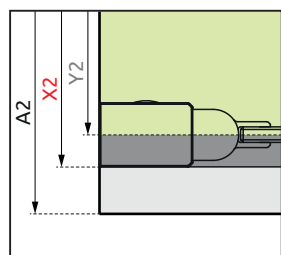

Wariant LEWY
Variant L

Wariant PRAWY
Variant R

Wariant LEWY
Variant L

Wariant PRAWY
Variant R

ŚCIANKA S1 / SIDEWALL S1

Model	A2	X2	Y2	H2
S1 70	700	680-695	667-682	2000
S1 75	750	730-745	717-732	2000
S1 80	800	780-795	767-782	2000
S1 90	900	880-895	867-882	2000
S1 100	1000	980-995	967-982	2000
S1 110	1100	1080-1095	1067-1082	2000
S1 120	1200	1180-1195	1167-1182	2000