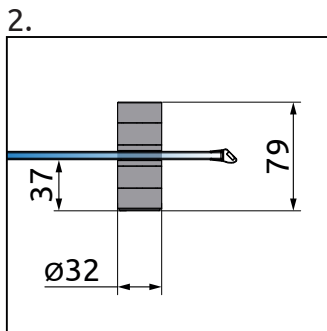

Wariant LEWY
Variant L

Wariant PRAWY
Variant R

Wariant LEWY
Variant L

Wariant PRAWY
Variant R

ŚCIANKA S1 / SIDEWALL S1

Model	A2	X2	Y2	H2
S1 70	700	680-695	667-682	2000
S1 75	750	730-745	717-732	2000
S1 80	800	780-795	767-782	2000
S1 90	900	880-895	867-882	2000
S1 100	1000	980-995	967-982	2000
S1 110	1100	1080-1095	1067-1082	2000
S1 120	1200	1180-1195	1167-1182	2000

KDJ B DRZWI / KDJ B DOOR

Model	A1	X1	Y1	B	D	H1
KDJ-B 80	800	777-787	772-782	390	645	2020
KDJ-B 90	900	877-887	872-882	440	745	2020
KDJ-B 100	1000	977-987	972-982	490	845	2020