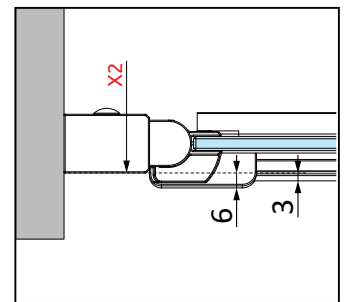

Wariant LEWY
Variant L

Wariant PRAWY
Variant R

Wariant LEWY
Variant L

Wariant PRAWY
Variant R

ŚCIANKA S1 / SIDEWALL S1

Model	A2	X2	Y2	H2
S1 70	700	680-695	667-682	2000
S1 75	750	730-745	717-732	2000
S1 80	800	780-795	767-782	2000
S1 90	900	880-895	867-882	2000
S1 100	1000	980-995	967-982	2000
S1 110	1100	1080-1095	1067-1082	2000
S1 120	1200	1180-1195	1167-1182	2000