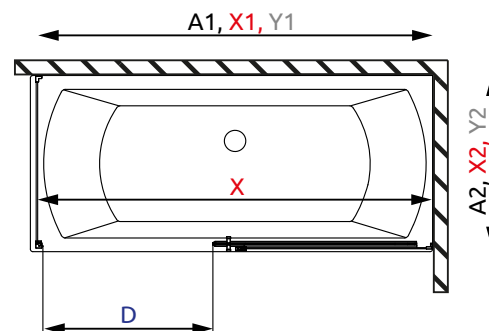

Wariant LEWY
Variant L

Wariant PRAWY
Variant R

PN DWJ+S DRZWI / PN DWJ+S DOOR

Model	A1	X1	Y1	D	H1	H2
PN DWJ+S 140	1400	1385-1400	1380-1395	590	1505	1500
PN DWJ+S 150	1500	1485-1500	1480-1495	640	1505	1500
PN DWJ+S 160	1600	1585-1600	1580-1595	690	1505	1500
PN DWJ+S 170	1700	1685-1700	1680-1695	740	1505	1500
PN DWJ+S 180	1800	1785-1800	1780-1795	790	1505	1500

ŚCIANKA S / SIDEWALL S

Model	A2	X2	Y2
S 70	700	685-700	680-695
S 75	750	735-750	730-745
S 80	800	785-800	780-795

Wariant LEWY
Variant L

Wariant PRAWY
Variant R