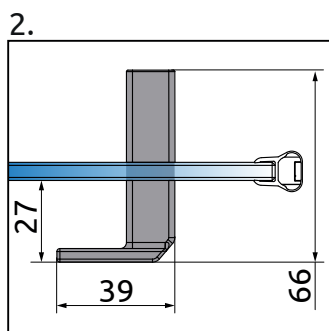

Wariant LEWY
Variant L

Wariant PRAWY
Variant R

KDJ I DRZWI / KDJ I DOOR

Drzwi	A1	X1	Y1	B	D	H
KDJ I Drzwi 80	800	775-790	769-784	695	695	2000
KDJ I Drzwi 90	900	875-890	869-884	795	795	2000
KDJ I Drzwi 100	1000	975-990	969-984	895	895	2000

ŚCIANKA S1 / SIDEWALL S1

Ścianka	A2	X2	Y2
S1 70	700	675-690	669-684
S1 75	750	725-740	719-734
S1 80	800	775-790	769-784
S1 90	900	875-890	869-884
S1100	1000	975-990	969-984

Wariant LEWY
Variant L

Wariant PRAWY
Variant R