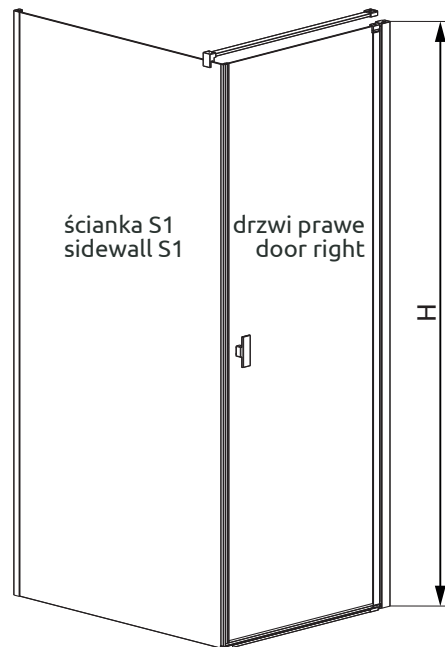

Wariant LEWY
Variant L

Wariant PRAWY
Variant R

KDJ I DRZWI / KDJ I DOOR

Drzwi	A1	X1	Y1	B	D	H
KDJ I Drzwi 80	800	775-790	769-784	695	695	2000
KDJ I Drzwi 90	900	875-890	869-884	795	795	2000
KDJ I Drzwi 100	1000	975-990	969-984	895	895	2000

ŚCIANKA S1 / SIDEWALL S1

Ścianka	A2	X2	Y2
S1 70	700	675-690	669-684
S1 75	750	725-740	719-734
S1 80	800	775-790	769-784
S1 90	900	875-890	869-884
S1100	1000	975-990	969-984

Wariant LEWY
Variant L

Wariant PRAWY
Variant R