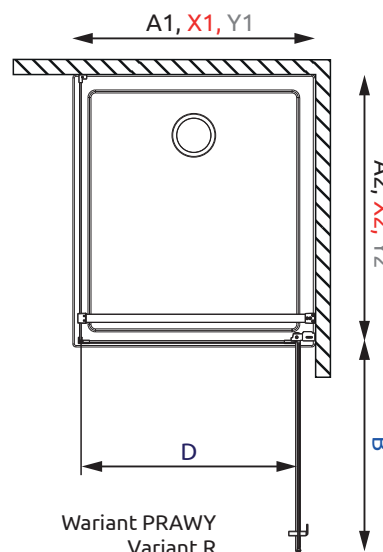

Wariant LEWY
Variant L

Wariant PRAWY
Variant R

KDJ I DRZWI / KDJ I DOOR

Drzwi	A1	X1	Y1	B	D	H
KDJ I Drzwi 80	800	775-790	769-784	695	695	2000
KDJ I Drzwi 90	900	875-890	869-884	795	795	2000
KDJ I Drzwi 100	1000	975-990	969-984	895	895	2000

ŚCIANKA S1 / SIDEWALL S1

Ścianka	A2	X2	Y2
S1 70	700	675-690	669-684
S1 75	750	725-740	719-734
S1 80	800	775-790	769-784
S1 90	900	875-890	869-884
S1100	1000	975-990	969-984

Wariant LEWY
Variant L

Wariant PRAWY
Variant R