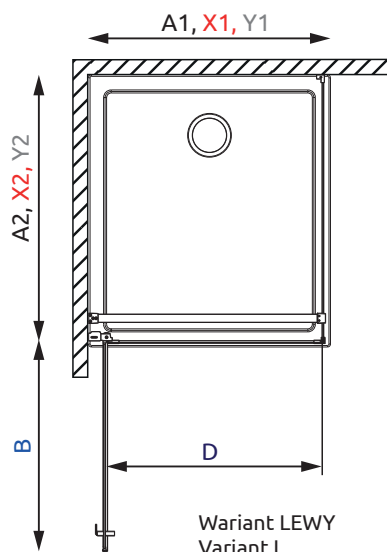

Wariant LEWY
Variant L

Wariant PRAWY
Variant R

KDJ I DRZWI / KDJ I DOOR

Drzwi	A1	X1	Y1	B	D	H
KDJ I Drzwi 80	800	775-790	769-784	695	695	2000
KDJ I Drzwi 90	900	875-890	869-884	795	795	2000
KDJ I Drzwi 100	1000	975-990	969-984	895	895	2000

ŚCIANKA S1 / SIDEWALL S1

Ścianka	A2	X2	Y2
S1 70	700	675-690	669-684
S1 75	750	725-740	719-734
S1 80	800	775-790	769-784
S1 90	900	875-890	869-884
S1100	1000	975-990	969-984

Wariant LEWY
Variant L

Wariant PRAWY
Variant R