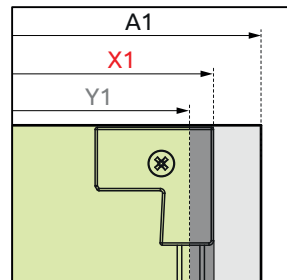

Wariant LEWY  
Variant L

Wariant PRAWY  
Variant R

### KDS I DRZWI / KDS I DOOR

Model	A1	X1	Y1	B	C	D	H
KDS I Drzwi 100	1000	975-990	969-984	580	328	580	2000
KDS I Drzwi 120	1200	1175-1190	1169-1184	680	428	680	2000
KDS I Drzwi 140	1400	1375-1390	1369-1384	780	528	780	2000

### ŚCIANKA S3 / SIDEWALL S3

Ścianka	A2	X2	Y2
S3 70	700	675-690	669-684
S3 75	750	725-740	719-734
S3 80	800	775-790	769-784
S3 90	900	875-890	869-884
S3 100	1000	975-990	969-984

Wariant LEWY  
Variant L