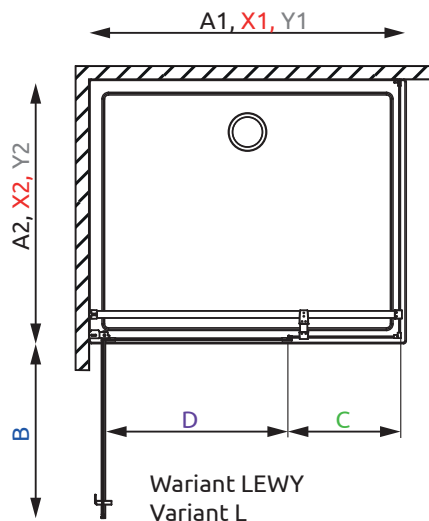

### KDS I DRZWI / KDS I DOOR

Model	A1	X1	Y1	B	C	D	H
KDS I Drzwi 100	1000	975-990	969-984	580	328	580	2000
KDS I Drzwi 120	1200	1175-1190	1169-1184	680	428	680	2000
KDS I Drzwi 140	1400	1375-1390	1369-1384	780	528	780	2000

### ŚCIANKA S3 / SIDEWALL S3

Ścianka	A2	X2	Y2
S3 70	700	675-690	669-684
S3 75	750	725-740	719-734
S3 80	800	775-790	769-784
S3 90	900	875-890	869-884
S3 100	1000	975-990	969-984

Wariant LEWY  
Variant L