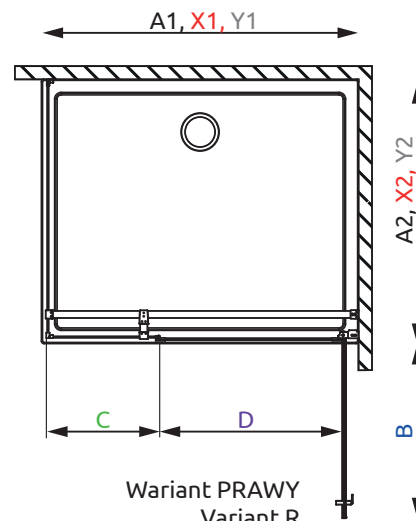

### KDS I DRZWI / KDS I DOOR

Model	A1	X1	Y1	B	C	D	H
KDS I Drzwi 100	1000	975-990	969-984	580	328	580	2000
KDS I Drzwi 120	1200	1175-1190	1169-1184	680	428	680	2000
KDS I Drzwi 140	1400	1375-1390	1369-1384	780	528	780	2000

### ŚCIANKA S3 / SIDEWALL S3

Ścianka	A2	X2	Y2
S3 70	700	675-690	669-684
S3 75	750	725-740	719-734
S3 80	800	775-790	769-784
S3 90	900	875-890	869-884
S3 100	1000	975-990	969-984

Wariant LEWY  
Variant L