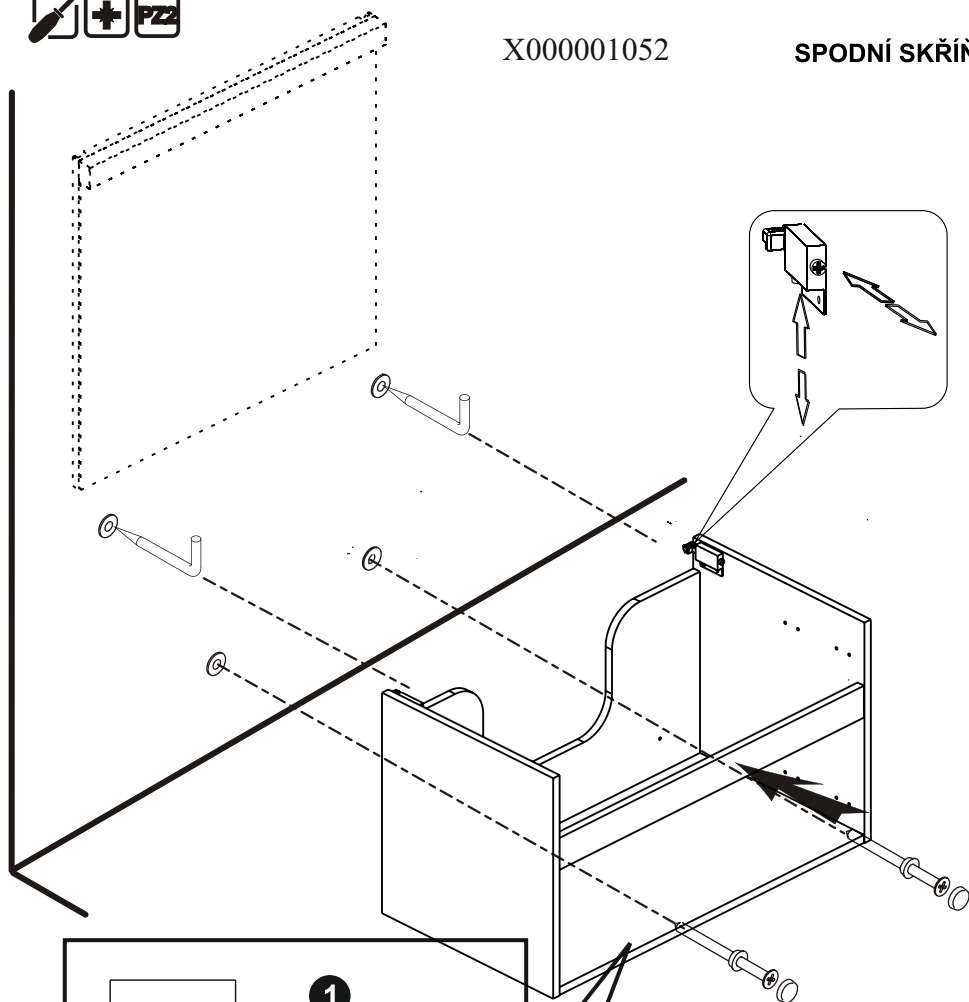

SPODNÍ SKŘÍŇKA POD UMYVADLO 800

PUSH

X000001051

SPODNÍ SKŘÍŇKA POD UMYVADLO 500

X000001052

SPODNÍ SKŘÍŇKA POD UMYVADLO 800

X000001053

SPODNÍ SKŘÍŇKA POD UMYVADLO 1200

Ø10

X000001053

SPODNÍ SKŘÍŇKA POD UMYVADLO 1200