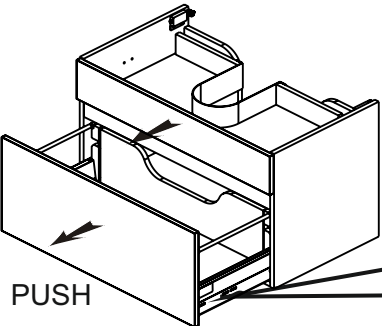

# 5

CZ/SK let záruky  
 DE jahre garantie  
 GB years of guarantee  
 HU év garancia  
 PL lat gwarancji  
 RUS лет гарантии  
 UA рокив гарантії

300

X000001051

SPODNÍ SKŘÍŇKA POD UMYVADLO 500

Ø10

X000001052

SPODNÍ SKŘÍŇKA POD UMYVADLO 800

PUSH

X000001051

SPODNÍ SKŘÍŇKA POD UMYVADLO 500

X000001052

SPODNÍ SKŘÍŇKA POD UMYVADLO 800

X000001053

SPODNÍ SKŘÍŇKA POD UMYVADLO 1200