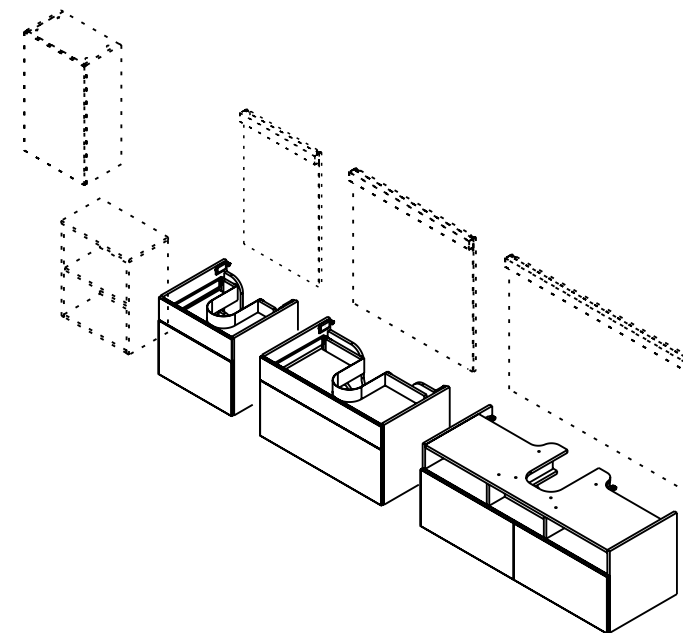

# RAVAK®

X000001051

**SPODNÍ SKŘÍŇKA POD UMYVADLO 500**

X000001052

**SPODNÍ SKŘÍŇKA POD UMYVADLO 800**

X000001053

**SPODNÍ SKŘÍŇKA POD UMYVADLO 1200**

# 5

CZ/SK let záruky  
 DE jahre garantie  
 GB years of guarantee  
 HU év garancia  
 PL lat gwarancji  
 RUS лет гарантии  
 UA рокив гарантії

300

X000001051

SPODNÍ SKŘÍŇKA POD UMYVADLO 500

Ø10

X000001052

SPODNÍ SKŘÍŇKA POD UMYVADLO 800

PUSH

X000001051

SPODNÍ SKŘÍŇKA POD UMYVADLO 500

X000001052

SPODNÍ SKŘÍŇKA POD UMYVADLO 800

X000001053

SPODNÍ SKŘÍŇKA POD UMYVADLO 1200

Ø10

X000001053

SPODNÍ SKŘÍŇKA POD UMYVADLO 1200