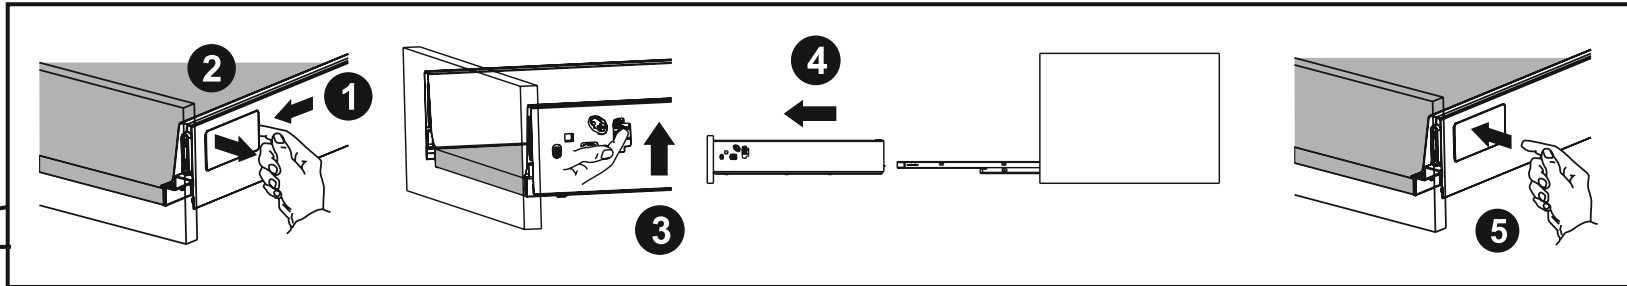

# 5

CZ/SK let záruky  
 DE jahre garantie  
 GB years of guarantee  
 HU év garancia  
 PL lat gwarancji  
 RUS лет гарантии  
 UA рокив гарантії

300

X000001051

SPODNÍ SKŘÍŇKA POD UMYVADLO 500

Ø10

X000001052

SPODNÍ SKŘÍŇKA POD UMYVADLO 800

PUSH

X000001051

SPODNÍ SKŘÍŇKA POD UMYVADLO 500

X000001052

SPODNÍ SKŘÍŇKA POD UMYVADLO 800

X000001053

SPODNÍ SKŘÍŇKA POD UMYVADLO 1200