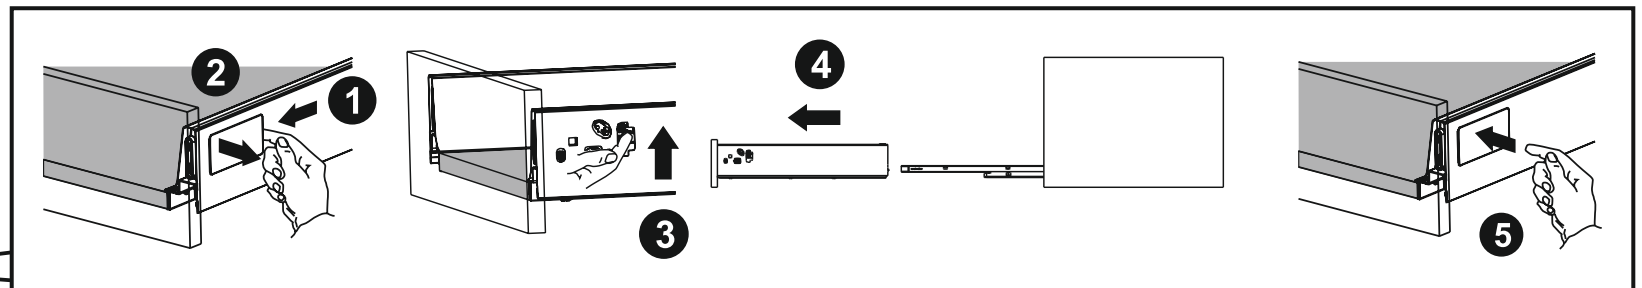

SPODNÍ SKŘÍŇKA POD UMYVADLO 800

PUSH

X000001051

SPODNÍ SKŘÍŇKA POD UMYVADLO 500

X000001052

SPODNÍ SKŘÍŇKA POD UMYVADLO 800

X000001053

SPODNÍ SKŘÍŇKA POD UMYVADLO 1200

Ø10

X000001053

SPODNÍ SKŘÍŇKA POD UMYVADLO 1200