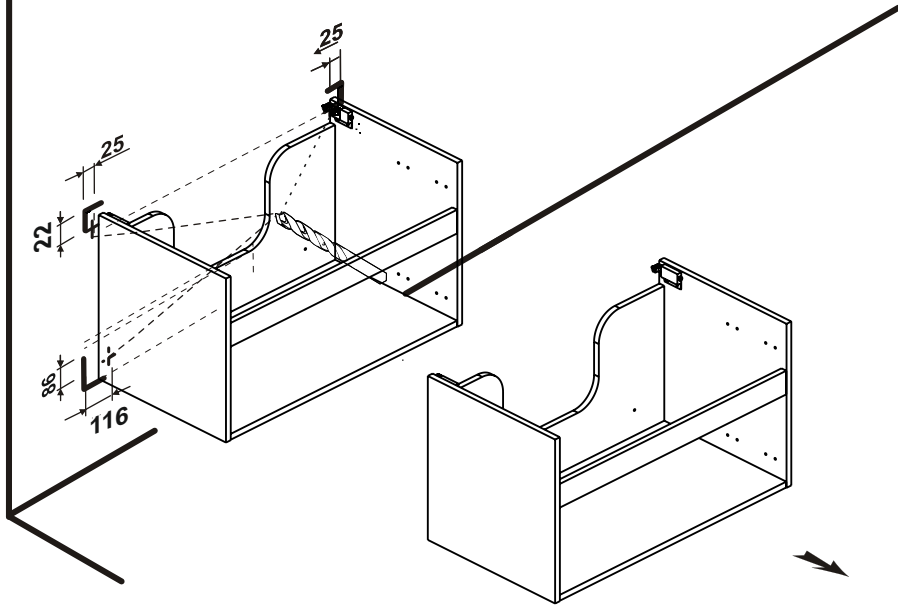

# 5

CZ/SK let záruky  
 DE jahre garantie  
 GB years of guarantee  
 HU év garancia  
 PL lat gwarancji  
 RUS лет гарантии  
 UA рокив гарантії

300

X000001051

SPODNÍ SKŘÍŇKA POD UMYVADLO 500

Ø10

X000001052

SPODNÍ SKŘÍŇKA POD UMYVADLO 800

PUSH

X000001051

SPODNÍ SKŘÍŇKA POD UMYVADLO 500

X000001052

SPODNÍ SKŘÍŇKA POD UMYVADLO 800

X000001053

SPODNÍ SKŘÍŇKA POD UMYVADLO 1200

Ø10

X000001053

SPODNÍ SKŘÍŇKA POD UMYVADLO 1200