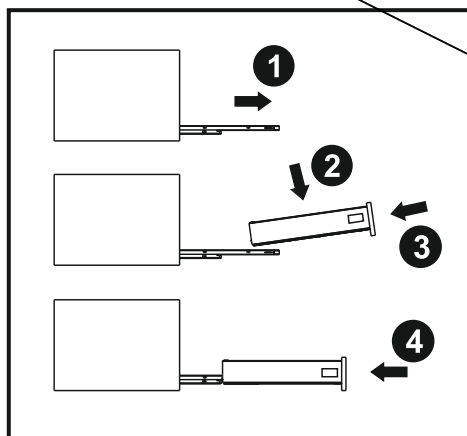

SPODNÍ SKŘÍŇKA POD UMYVADLO 800

PUSH

X000001051

SPODNÍ SKŘÍŇKA POD UMYVADLO 500

X000001052

SPODNÍ SKŘÍŇKA POD UMYVADLO 800

X000001053

SPODNÍ SKŘÍŇKA POD UMYVADLO 1200

Ø10

X000001053

SPODNÍ SKŘÍŇKA POD UMYVADLO 1200