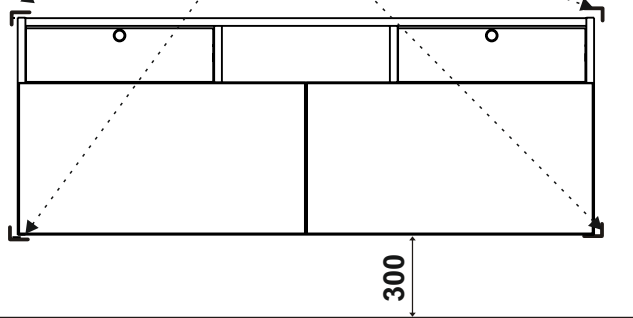

SPODNÍ SKŘÍŇKA POD UMYVADLO 800

PUSH

X000001051

SPODNÍ SKŘÍŇKA POD UMYVADLO 500

X000001052

SPODNÍ SKŘÍŇKA POD UMYVADLO 800

X000001053

SPODNÍ SKŘÍŇKA POD UMYVADLO 1200

Ø10

X000001053

SPODNÍ SKŘÍŇKA POD UMYVADLO 1200