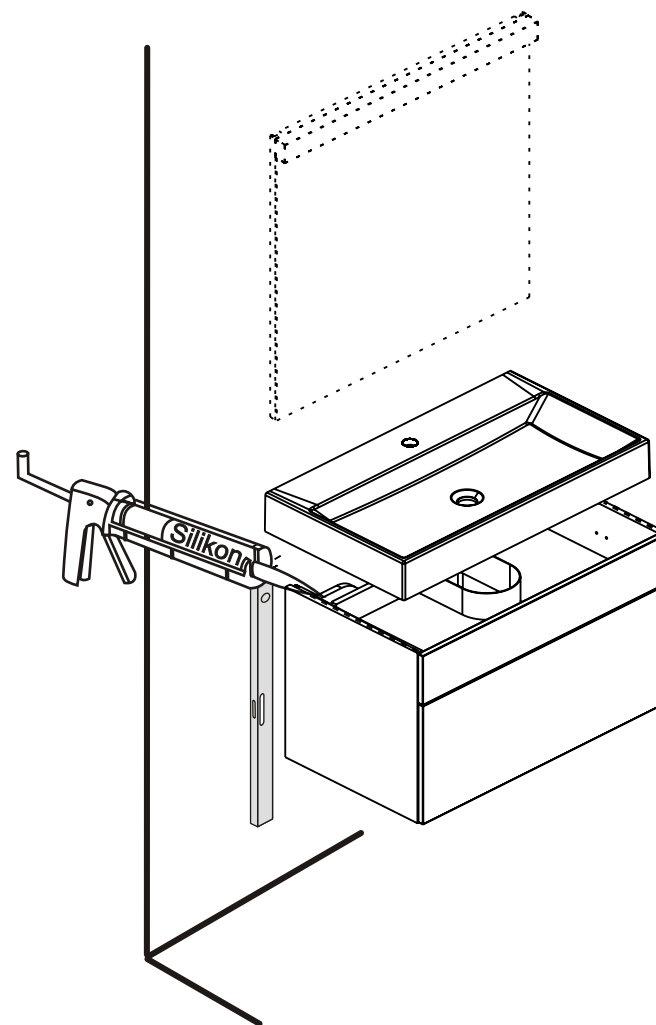

SPODNÍ SKŘÍŇKA POD UMYVADLO 800

PUSH

X000001051

SPODNÍ SKŘÍŇKA POD UMYVADLO 500

X000001052

SPODNÍ SKŘÍŇKA POD UMYVADLO 800

X000001053

SPODNÍ SKŘÍŇKA POD UMYVADLO 1200

Ø10

X000001053

SPODNÍ SKŘÍŇKA POD UMYVADLO 1200