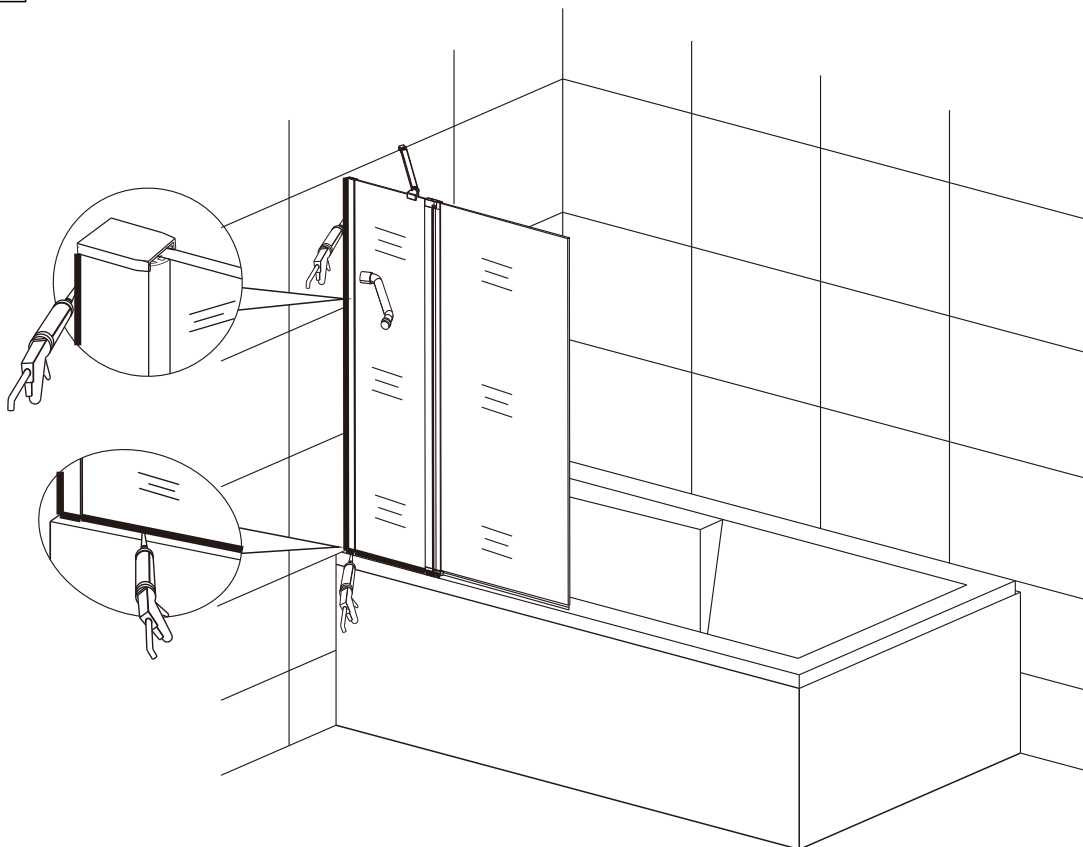

(3)

Меры предосторожности.

Изделия торговой марки RGW выполняются из закаленного стекла толщиной от 6 мм до 12 мм. Некоторые изделия имеют стекла обработанные дополнительной ламинирующей пленкой для полной безопасности при эксплуатации. Душевые двери, душевые углы и душевые кабины торговой марки RGW имеют довольно прочное стекло – но все же это стекло! Многие изделия имеют значительный вес более 60 кг. Отнеситесь к изделию с должным вниманием при монтаже, установке и использовании. Техническое обслуживание данного изделия должно осуществляться только уполномоченными лицами фирмы-изготовителя или квалифицированными сотрудниками авторизованного сервисного центра. Гарантийные обязательства не распространяются на поломки, возникшие в случае нарушения данного правила. Если в процессе эксплуатации изделия обнаружены заводские дефекты, они будут устранены бесплатно силами Лицензированного Сервисного Центра, которым были произведены пуско-наладочные работы. Гарантия не распространяется на неисправности, вызванные следующими причинами: Механические повреждения, использование химических реактивов, не рекомендованных для ухода за оборудованием, пожар, затопление или другие стихийные бедствия, эксплуатация изделия с нарушением инструкции по эксплуатации по установке и пользованию, а так же необходимых требований по проведению пред установочных работ, при авариях существующей системы канализации и водоснабжения, при небрежном Пользовании изделием.