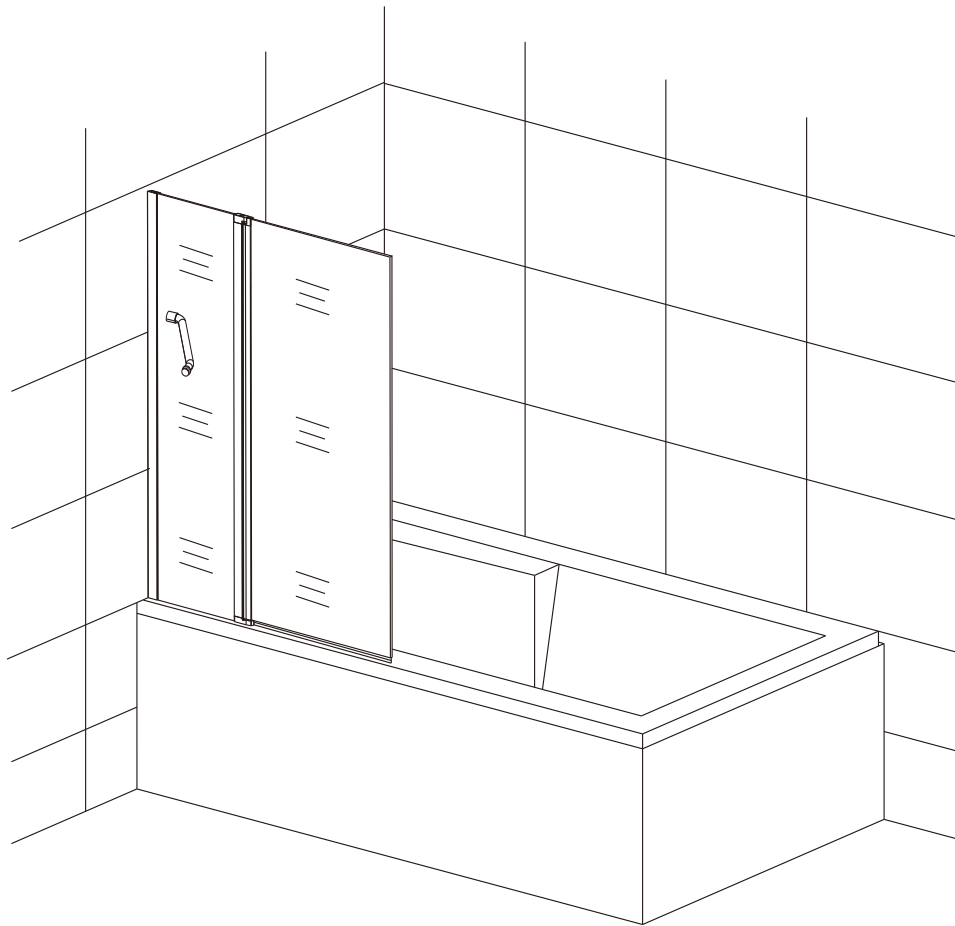

Модель **RGW SC-11**

Руководство по монтажу

Благодарим Вас за правильный выбор этого изделия.

Все изделия торговой марки RGW произведены в соответствии с европейскими стандартами. Система контроля качества производства и управления технологическими процессами предприятия сертифицирована по системе ISO 9001. Все изделия марки RGW выполнены из экологически чистых материалов. При изготовлении используется только безопасное закаленное стекло. Стекло марки RGW обработано защитой от известкового налета составом Easy Clean. При изготовлении изделия используется стальная фурнитура. Алюминиевые профили проходят – адонирование и снятие статического напряжения металла.