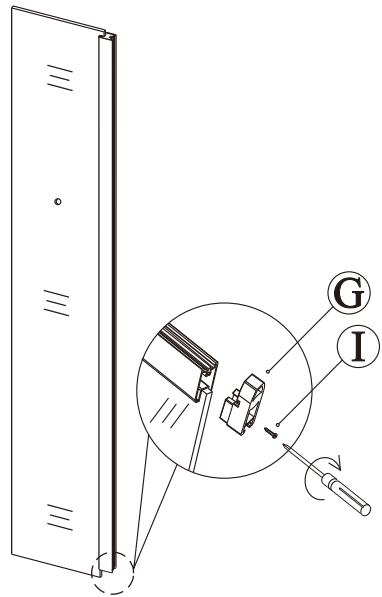

рулетка мерная

уровень строительный

дрель

резиновая киянка

Список запчастей

Детальная диаграмма компонентов

1

2

(3)

Меры предосторожности.

Изделия торговой марки RGW выполняются из закаленного стекла толщиной от 6 мм до 12 мм. Некоторые изделия имеют стекла обработанные дополнительной ламинирующей пленкой для полной безопасности при эксплуатации. Душевые двери, душевые углы и душевые кабины торговой марки RGW имеют довольно прочное стекло – но все же это стекло! Многие изделия имеют значительный вес более 60 кг. Отнеситесь к изделию с должным вниманием при монтаже, установке и использовании. Техническое обслуживание данного изделия должно осуществляться только уполномоченными лицами фирмы-изготовителя или квалифицированными сотрудниками авторизованного сервисного центра. Гарантийные обязательства не распространяются на поломки, возникшие в случае нарушения данного правила. Если в процессе эксплуатации изделия обнаружены заводские дефекты, они будут устранены бесплатно силами Лицензированного Сервисного Центра, которым были произведены пуско-наладочные работы. Гарантия не распространяется на неисправности, вызванные следующими причинами: Механические повреждения, использование химических реактивов, не рекомендованных для ухода за оборудованием, пожар, затопление или другие стихийные бедствия, эксплуатация изделия с нарушением инструкции по эксплуатации по установке и пользованию, а так же необходимых требований по проведению пред установочных работ, при авариях существующей системы канализации и водоснабжения, при небрежном Пользовании изделием.