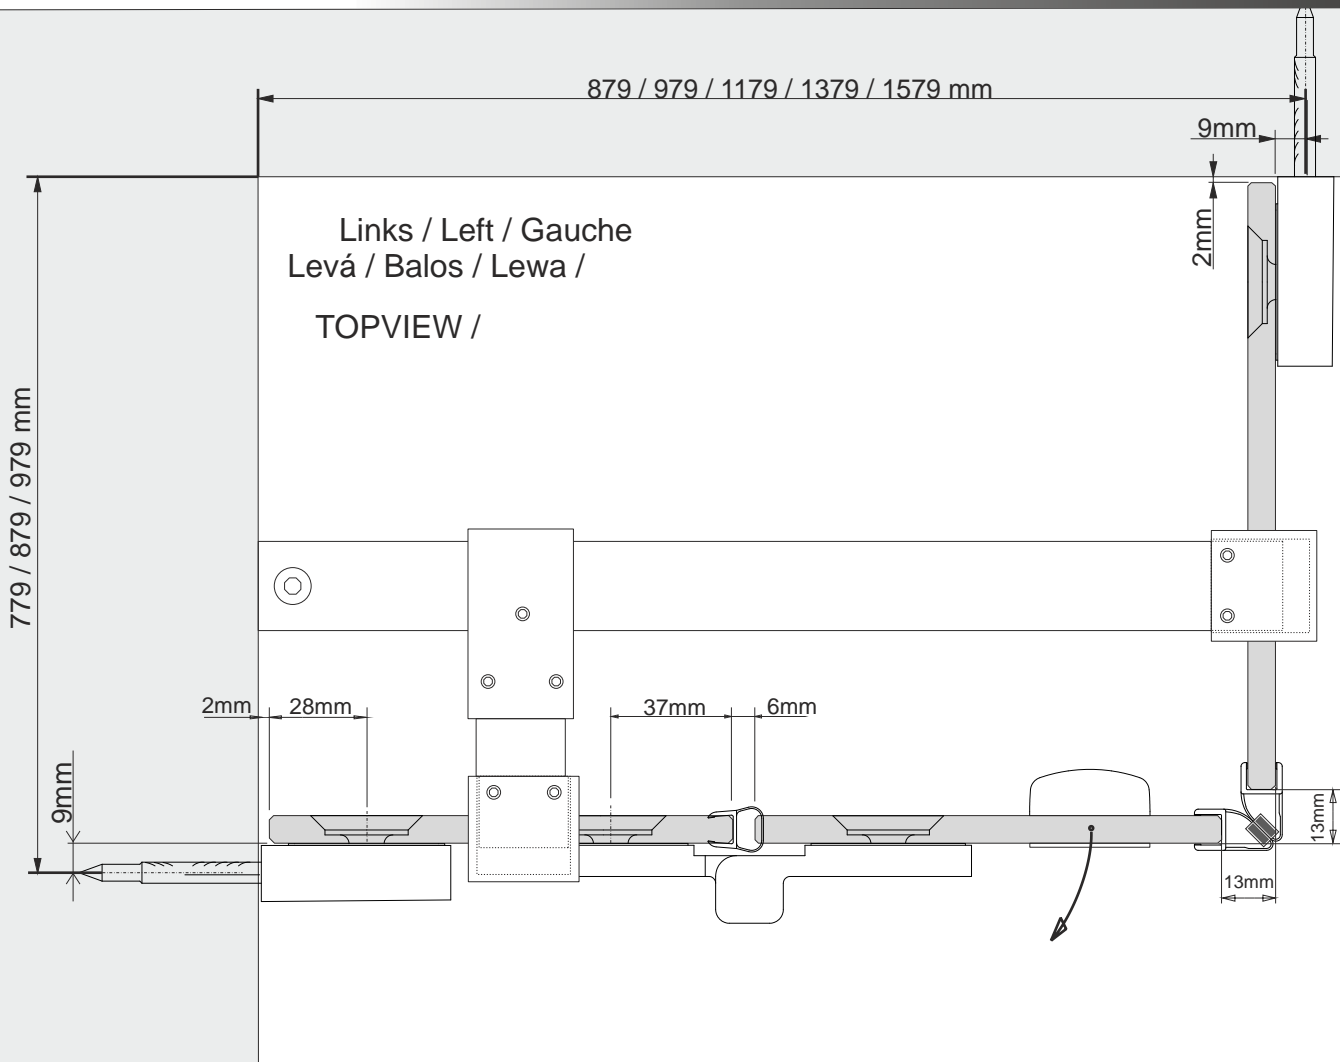

562550048 562550050
>117cm(1x) >157cm(1x)

562550045

1x

100100001

1x

Links / Left / Gauche / Levá / Balos / Lewa /

Links / Left / Gauche / Levá / Balos / Lewa /

Links / Left / Gauche / Levá / Balos / Lewa /

Links / Left / Gauche / Levá / Balos / Lewa /

Links / Left / Gauche / Levá / Balos / Lewa /

6

Links / Left / Gauche / Levá / Balos / Lewa /

7

Links / Left / Gauche
Levá / Balos / Lewa /

[cm]	A [mm]	B [mm]
90x90	870	870
100x80	970	770
100x90	970	870
100x100	970	970
120x80	1170	770
120x90	1170	870
140x90	1370	870
160x90	1570	870