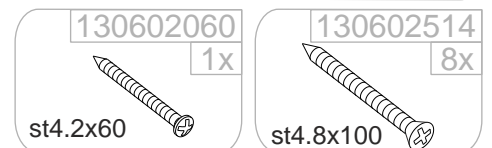

130602060

1x

st4.2x60

130602514

8x

st4.8x100