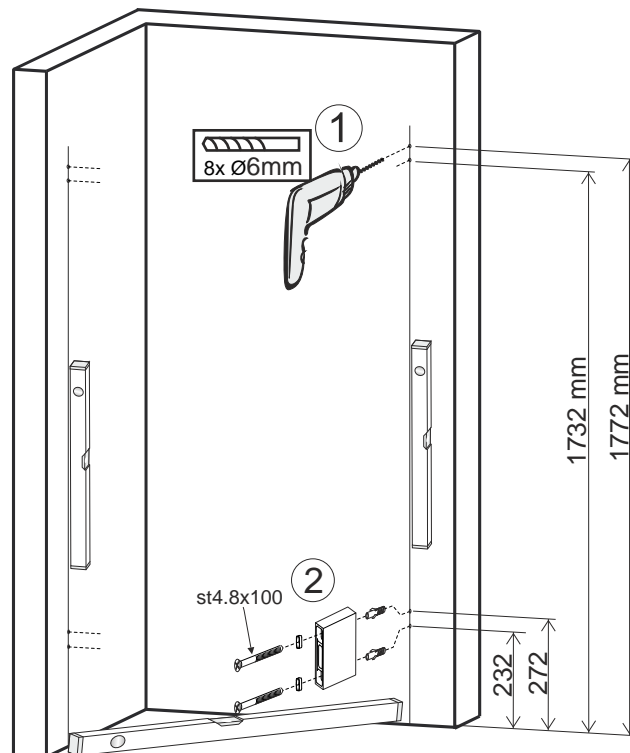

562550048 562550050
>117cm(1x) >157cm(1x)

562550045

1x

100100001

1x

Links / Left / Gauche / Levá / Balos / Lewa /

Links / Left / Gauche / Levá / Balos / Lewa /

Links / Left / Gauche / Levá / Balos / Lewa /

Links / Left / Gauche / Levá / Balos / Lewa /

Links / Left / Gauche / Levá / Balos / Lewa /

6

Links / Left / Gauche / Levá / Balos / Lewa /

7

Links / Left / Gauche
Levá / Balos / Lewa /

[cm]	A [mm]	B [mm]
90x90	870	870
100x80	970	770
100x90	970	870
100x100	970	970
120x80	1170	770
120x90	1170	870
140x90	1370	870
160x90	1570	870

Rechts / Right / Droite
Pravá / Jobbos / Prawa /

CZ POZOR! Rozměry neplatí pro atypické provedení zástěn (GSM*****).
V případě nejasností kontaktujte výrobce.

! UWAGA! Wymiary nie dotyczą kabin niestandardowych (GSM*****).
W przypadku wątpliwości prosimy skontaktować się z producentem.