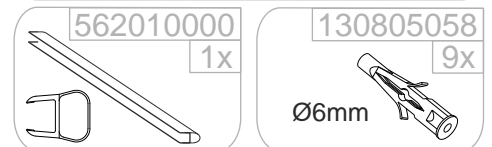

A104-2 (2x)
(Right/)

1x

562020015

1x

562550030

A104-1 (2x)
(Left/)

1x

562010002

1x

562010000

1x

130805058

9x

Ø6mm

562550044

<117cm(2x)>117cm(1x)

562550048 562550050
>117cm(1x) >157cm(1x)

562550045

1x

100100001

1x

Links / Left / Gauche / Levá / Balos / Lewa /

Links / Left / Gauche / Levá / Balos / Lewa /

Links / Left / Gauche / Levá / Balos / Lewa /