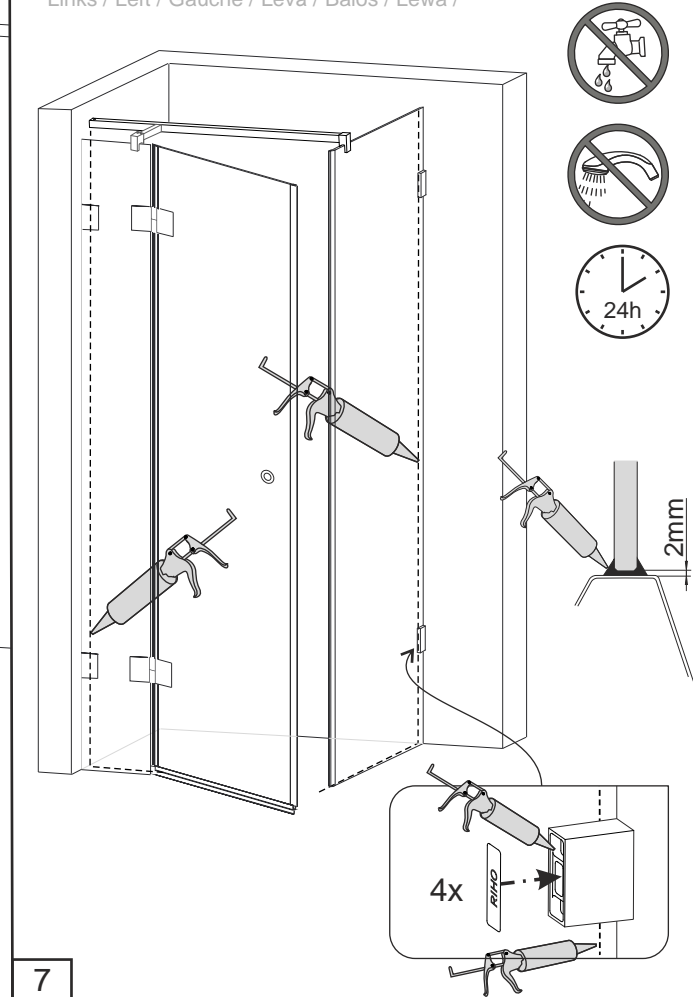

562550048 562550050
>117cm(1x) >157cm(1x)

562550045

1x

100100001

1x

Links / Left / Gauche / Levá / Balos / Lewa /

Links / Left / Gauche / Levá / Balos / Lewa /

Links / Left / Gauche / Levá / Balos / Lewa /

Links / Left / Gauche / Levá / Balos / Lewa /

Links / Left / Gauche / Levá / Balos / Lewa /

6

Links / Left / Gauche / Levá / Balos / Lewa /

7

Links / Left / Gauche
Levá / Balos / Lewa /

[cm]	A [mm]	B [mm]
90x90	870	870
100x80	970	770
100x90	970	870
100x100	970	970
120x80	1170	770
120x90	1170	870
140x90	1370	870
160x90	1570	870

Rechts / Right / Droite
Pravá / Jobbos / Prawa /

CZ POZOR! Rozměry neplatí pro atypické provedení zástěn (GSM*****).
V případě nejasností kontaktujte výrobce.

! UWAGA! Wymiary nie dotyczą kabin niestandardowych (GSM*****).
W przypadku wątpliwości prosimy skontaktować się z producentem.