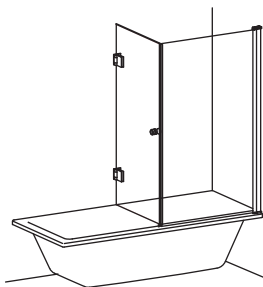

RIHO

**NAUTIC
3000**

**N107 / Dorado / Lyra / N110 / N500
bath screen** (ШТОРКА НА БАВНУ)

No. (Поз.)	QTY. (Шт.)	Sketch (Эскиз)	Article number (Артикул)	No. (Поз.)	QTY. (Шт.)	Sketch (Эскиз)	Article number (Артикул)
A	1		566155325	J	2		131604010 N110
B	3	St4.8x60	130602064	K	6	St5x60	130602561
C	3	Ø8x50	130805080	L	1	Dorado + 75 80 90	GHTB01216507002 GHTB01217007002 GHTB01218007002
D	2		566006002	M	1	N110-Dorado N110	562020004 562020001
E	1		566155420	N	1		131604034
			E1: 566150320	O	2		131604300 N500
			E2: 566150310				
			E3: 566155305				
E4: 565160020							
F	1	N107 ±90 cm	GGTB02109008001	Q	1		GGTB02210008002
		N107 ±75 cm	GGTB02107508001	R	1		562010001
		N110 ±90 cm	GHTB01216506001	S	1		562010007 (50 cm)
		Lyra	GGTB51109458001				
		Dorado	GGT51107768001	 Ø8mm			
		N500 Delta: ±43cm	GGTB02208918001				
		N500 100cm: ±55cm	GGTB02210008001				
		N500 Geta 160: ±74cm	GGTB02212048001				
		N500 Geta 170: ±84cm	GGTB02213048001				
		N500 Yukon & Nora: ±78cm	GGTB02212398001				
G	1		566004003	 			
H	1		566004001				
I	1		562010002 (100 cm)				
		Dorado	853001002				

10

11

12

N110

	X
90x75	± 893mm
90x80	± 893mm
90x90	± 893mm
Dorado	± 784mm

13

14

15