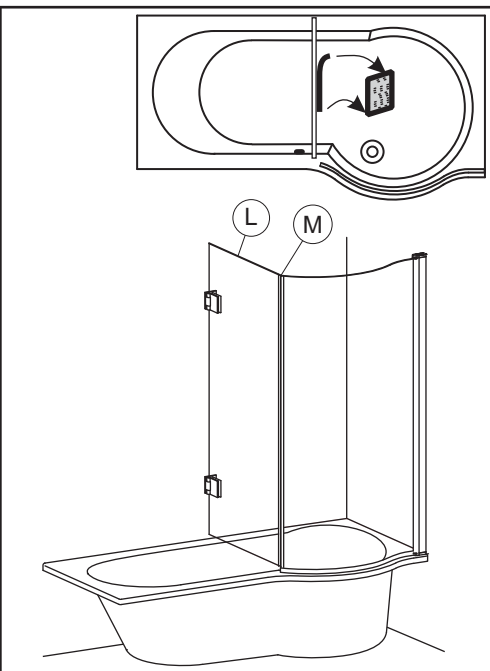

RIHO

**NAUTIC
3000**

**N107 / Dorado / Lyra / N110 / N500
bath screen** (ШТОРКА НА БАВНУ)

No. (Поз.)	QTY. (Шт.)	Sketch (Эскиз)	Article number (Артикул)	No. (Поз.)	QTY. (Шт.)	Sketch (Эскиз)	Article number (Артикул)
A	1		566155325	J	2		131604010 N110
B	3	St4.8x60	130602064	K	6	St5x60	130602561
C	3	Ø8x50	130805080	L	1	Dorado + 75 80 90	GHTB01216507002 GHTB01217007002 GHTB01218007002
D	2		566006002	M	1	N110-Dorado N110	562020004 562020001
E	1		566155420	N	1		131604034
			E1: 566150320	O	2		131604300 N500
			E2: 566150310				
			E3: 566155305				
E4: 565160020							
F	1	N107 ±90 cm	GGTB02109008001	Q	1		GGTB02210008002
		N107 ±75 cm	GGTB02107508001	R	1		562010001
		N110 ±90 cm	GHTB01216506001	S	1		562010007 (50 cm)
		Lyra	GGTB51109458001				
		Dorado	GGT51107768001	 Ø8mm			
		N500 Delta: ±43cm	GGTB02208918001				
		N500 100cm: ±55cm	GGTB02210008001				
		N500 Geta 160: ±74cm	GGTB02212048001				
		N500 Geta 170: ±84cm	GGTB02213048001				
		N500 Yukon & Nora: ±78cm	GGTB02212398001				
G	1		566004003	 			
H	1		566004001				
I	1		562010002 (100 cm)				
		Dorado	853001002				

10

11

12

N110

	X
90x75	± 893mm
90x80	± 893mm
90x90	± 893mm
Dorado	± 784mm

13

14

15