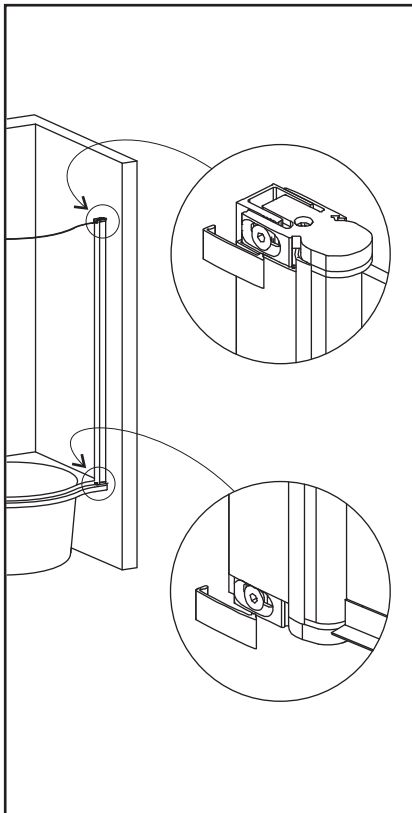

RIHO

**NAUTIC
3000**

**N107 / Dorado / Lyra / N110 / N500
bath screen** (ШТОРКА НА БАВНУ)

No. (Поз.)	QTY. (Шт.)	Sketch (Эскиз)	Article number (Артикул)	No. (Поз.)	QTY. (Шт.)	Sketch (Эскиз)	Article number (Артикул)
A	1		566155325	J	2		131604010 N110
B	3	St4.8x60	130602064	K	6	St5x60	130602561
C	3	Ø8x50	130805080	L	1	Dorado + 75 80 90	GHTB01216507002 GHTB01217007002 GHTB01218007002
D	2		566006002	M	1	N110-Dorado N110	562020004 562020001
E	1		566155420	N	1		131604034
			E1: 566150320	O	2		131604300 N500
			E2: 566150310				
			E3: 566155305				
E4: 565160020							
F	1	N107 ±90 cm	GGTB02109008001	Q	1		GGTB02210008002
		N107 ±75 cm	GGTB02107508001	R	1		562010001
		N110 ±90 cm	GHTB01216506001	S	1		562010007 (50 cm)
		Lyra	GGTB51109458001				
		Dorado	GGT51107768001	 Ø8mm			
		N500 Delta: ±43cm	GGTB02208918001				
		N500 100cm: ±55cm	GGTB02210008001				
		N500 Geta 160: ±74cm	GGTB02212048001				
		N500 Geta 170: ±84cm	GGTB02213048001				
		N500 Yukon & Nora: ±78cm	GGTB02212398001				
G	1		566004003	 			
H	1		566004001				
I	1		562010002 (100 cm)				
		Dorado	853001002				

10

11

12

N110

	X
90x75	± 893mm
90x80	± 893mm
90x90	± 893mm
Dorado	± 784mm

13

14

15