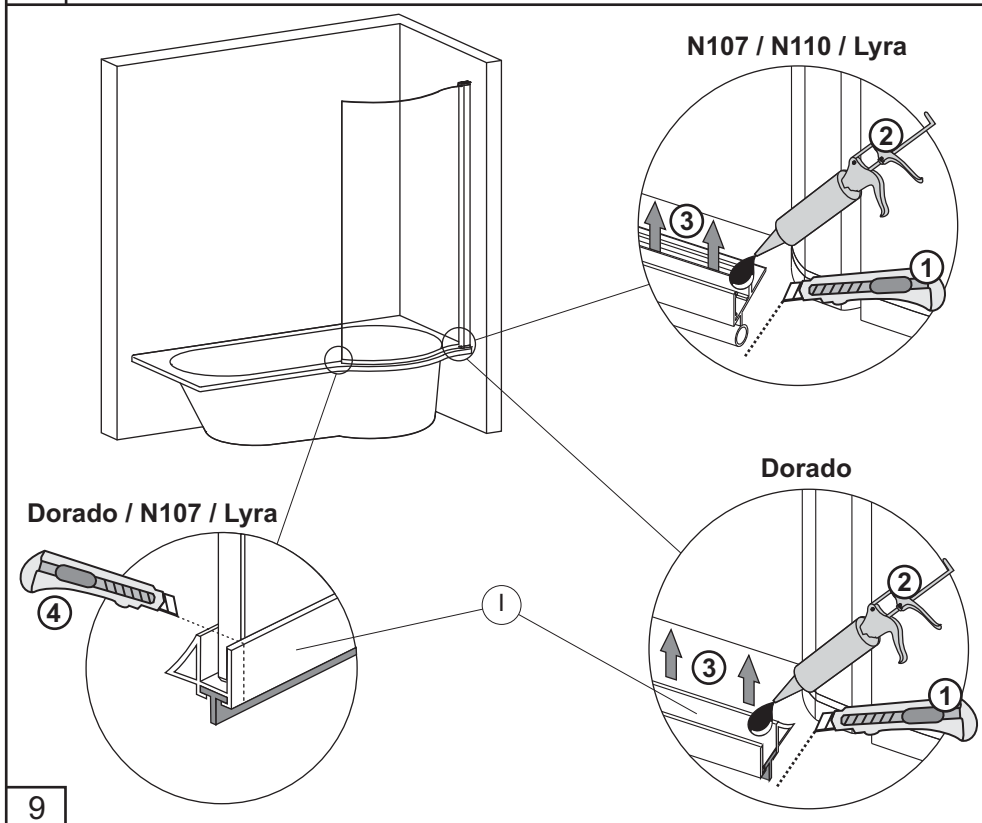

RIHO

**NAUTIC
3000**

**N107 / Dorado / Lyra / N110 / N500
bath screen** (ШТОРКА НА БАВНУ)

No. (Поз.)	QTY. (Шт.)	Sketch (Эскиз)	Article number (Артикул)	No. (Поз.)	QTY. (Шт.)	Sketch (Эскиз)	Article number (Артикул)
A	1		566155325	J	2		131604010 N110
B	3	St4.8x60	130602064	K	6	St5x60	130602561
C	3	Ø8x50	130805080	L	1	Dorado + 75 80 90	GHTB01216507002 GHTB01217007002 GHTB01218007002
D	2		566006002	M	1	N110-Dorado N110	562020004 562020001
E	1		566155420	N	1		131604034
			E1: 566150320	O	2		131604300 N500
			E2: 566150310				
			E3: 566155305				
E4: 565160020							
F	1	N107 ±90 cm	GGTB02109008001	Q	1		GGTB02210008002
		N107 ±75 cm	GGTB02107508001	R	1		562010001
		N110 ±90 cm	GHTB01216506001	S	1		562010007 (50 cm)
		Lyra	GGTB51109458001				
		Dorado	GGT51107768001	 Ø8mm			
		N500 Delta: ±43cm	GGTB02208918001				
		N500 100cm: ±55cm	GGTB02210008001				
		N500 Geta 160: ±74cm	GGTB02212048001				
		N500 Geta 170: ±84cm	GGTB02213048001				
		N500 Yukon & Nora: ±78cm	GGTB02212398001				
G	1		566004003	 			
H	1		566004001				
I	1		562010002 (100 cm)				
		Dorado	853001002				

10

11

12

N110

	X
90x75	± 893mm
90x80	± 893mm
90x90	± 893mm
Dorado	± 784mm

13

14

15