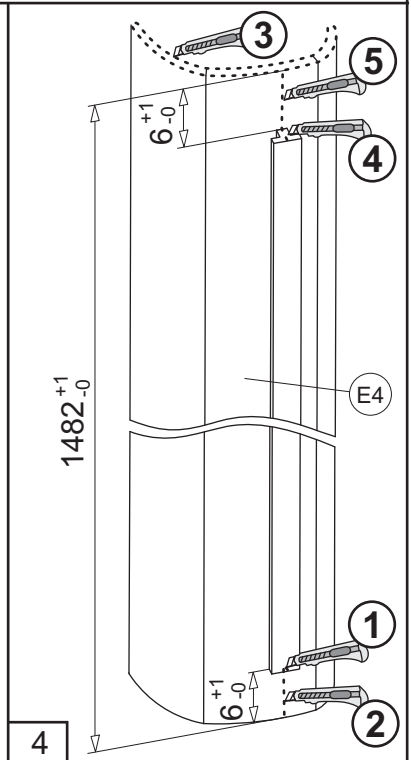

RIHO

**NAUTIC
3000**

**N107 / Dorado / Lyra / N110 / N500
bath screen** (ШТОРКА НА БАВНУ)

No. (Поз.)	QTY. (Шт.)	Sketch (Эскиз)	Article number (Артикул)	No. (Поз.)	QTY. (Шт.)	Sketch (Эскиз)	Article number (Артикул)
A	1		566155325	J	2		131604010 N110
B	3	St4.8x60	130602064	K	6	St5x60	130602561
C	3	Ø8x50	130805080	L	1	Dorado + 75 80 90	GHTB01216507002 GHTB01217007002 GHTB01218007002
D	2		566006002	M	1	N110-Dorado N110	562020004 562020001
E	1		566155420	N	1		131604034
			E1: 566150320	O	2		131604300 N500
			E2: 566150310				
			E3: 566155305				
E4: 565160020							
F	1	N107 ±90 cm	GGTB02109008001	Q	1		GGTB02210008002
		N107 ±75 cm	GGTB02107508001	R	1		562010001
		N110 ±90 cm	GHTB01216506001	S	1		562010007 (50 cm)
		Lyra	GGTB51109458001				
		Dorado	GGT51107768001	 Ø8mm			
		N500 Delta: ±43cm	GGTB02208918001				
		N500 100cm: ±55cm	GGTB02210008001				
		N500 Geta 160: ±74cm	GGTB02212048001				
		N500 Geta 170: ±84cm	GGTB02213048001				
		N500 Yukon & Nora: ±78cm	GGTB02212398001				
G	1		566004003	 			
H	1		566004001				
I	1		562010002 (100 cm)				
		Dorado	853001002				

10

11

12

N110

	X
90x75	± 893mm
90x80	± 893mm
90x90	± 893mm
Dorado	± 784mm

13

14

15