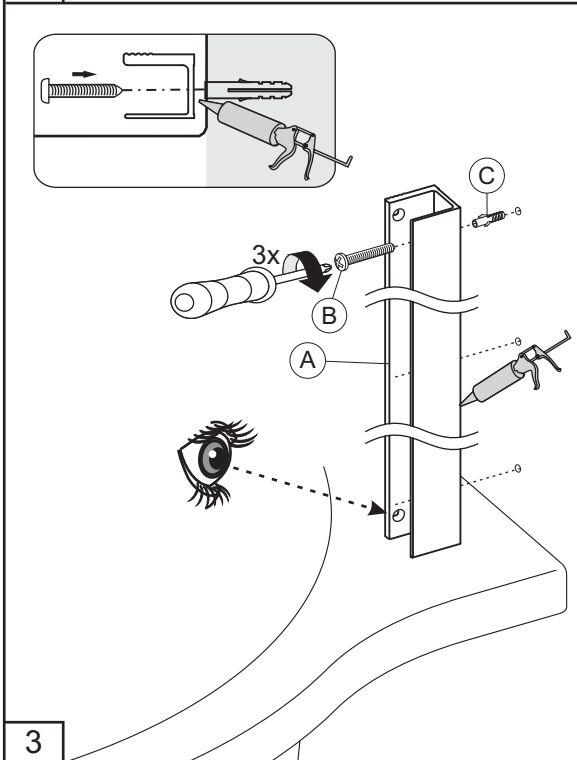

RIHO

**NAUTIC
3000**

**N107 / Dorado / Lyra / N110 / N500
bath screen** (ШТОРКА НА БАВНУ)

No. (Поз.)	QTY. (Шт.)	Sketch (Эскиз)	Article number (Артикул)	No. (Поз.)	QTY. (Шт.)	Sketch (Эскиз)	Article number (Артикул)
A	1		566155325	J	2		131604010 N110
B	3	St4.8x60	130602064	K	6	St5x60	130602561
C	3	Ø8x50	130805080	L	1	Dorado + 75 80 90	GHTB01216507002 GHTB01217007002 GHTB01218007002
D	2		566006002	M	1	N110-Dorado N110	562020004 562020001
E	1		566155420	N	1		131604034
			E1: 566150320	O	2		131604300 N500
			E2: 566150310				
			E3: 566155305				
E4: 565160020							
F	1	N107 ±90 cm	GGTB02109008001	Q	1		GGTB02210008002
		N107 ±75 cm	GGTB02107508001	R	1		562010001
		N110 ±90 cm	GHTB01216506001	S	1		562010007 (50 cm)
		Lyra	GGTB51109458001				
		Dorado	GGT51107768001	 Ø8mm			
		N500 Delta: ±43cm	GGTB02208918001				
		N500 100cm: ±55cm	GGTB02210008001				
		N500 Geta 160: ±74cm	GGTB02212048001				
		N500 Geta 170: ±84cm	GGTB02213048001				
		N500 Yukon & Nora: ±78cm	GGTB02212398001				
G	1		566004003	 			
H	1		566004001				
I	1		562010002 (100 cm)				
		Dorado	853001002				

10

11

12

N110

	X
90x75	± 893mm
90x80	± 893mm
90x90	± 893mm
Dorado	± 784mm

13

14

15