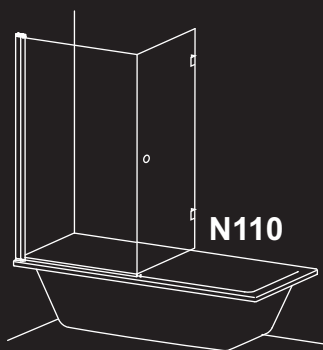

RIHO

**NAUTIC
3000**

**N107 / Dorado / Lyra / N110 / N500
bath screen** (ШТОРКА НА БАВНУ)

No. (Поз.)	QTY. (Шт.)	Sketch (Эскиз)	Article number (Артикул)	No. (Поз.)	QTY. (Шт.)	Sketch (Эскиз)	Article number (Артикул)
A	1		566155325	J	2		131604010 N110
B	3	St4.8x60	130602064	K	6	St5x60	130602561
C	3	Ø8x50	130805080	L	1	Dorado + 75 80 90	GHTB01216507002 GHTB01217007002 GHTB01218007002
D	2		566006002	M	1	N110-Dorado N110	562020004 562020001
E	1		566155420	N	1		131604034
			E1: 566150320	O	2		131604300 N500
			E2: 566150310				
			E3: 566155305				
E4: 565160020							
F	1	N107 ±90 cm	GGTB02109008001	Q	1		GGTB02210008002
		N107 ±75 cm	GGTB02107508001	R	1		562010001
		N110 ±90 cm	GHTB01216506001	S	1		562010007 (50 cm)
		Lyra	GGTB51109458001				
		Dorado	GGT51107768001	 Ø8mm			
		N500 Delta: ±43cm	GGTB02208918001				
		N500 100cm: ±55cm	GGTB02210008001				
		N500 Geta 160: ±74cm	GGTB02212048001				
		N500 Geta 170: ±84cm	GGTB02213048001				
		N500 Yukon & Nora: ±78cm	GGTB02212398001				
G	1		566004003	 			
H	1		566004001				
I	1		562010002 (100 cm)				
		Dorado	853001002				

10

11

12

N110

	X
90x75	± 893mm
90x80	± 893mm
90x90	± 893mm
Dorado	± 784mm

13

14

15