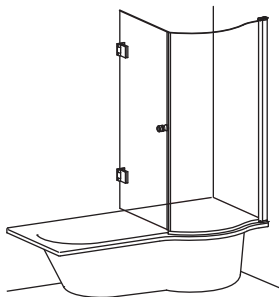

RIHO

**NAUTIC
3000**

**N107 / Dorado / Lyra / N110 / N500
bath screen** (ШТОРКА НА БАВНУ)

No. (Поз.)	QTY. (Шт.)	Sketch (Эскиз)	Article number (Артикул)	No. (Поз.)	QTY. (Шт.)	Sketch (Эскиз)	Article number (Артикул)
A	1		566155325	J	2		131604010 N110
B	3	St4.8x60	130602064	K	6	St5x60	130602561
C	3	Ø8x50	130805080	L	1	Dorado + 75 80 90	GHTB01216507002 GHTB01217007002 GHTB01218007002
D	2		566006002	M	1	N110-Dorado N110	562020004 562020001
E	1		566155420	N	1		131604034
			E1: 566150320	O	2		131604300 N500
			E2: 566150310				
			E3: 566155305				
E4: 565160020							
F	1	N107 ±90 cm	GGTB02109008001	Q	1		GGTB02210008002
		N107 ±75 cm	GGTB02107508001	R	1		562010001
		N110 ±90 cm	GHTB01216506001	S	1		562010007 (50 cm)
		Lyra	GGTB51109458001				
		Dorado	GGT51107768001	 Ø8mm			
		N500 Delta: ±43cm	GGTB02208918001				
		N500 100cm: ±55cm	GGTB02210008001				
		N500 Geta 160: ±74cm	GGTB02212048001				
		N500 Geta 170: ±84cm	GGTB02213048001				
		N500 Yukon & Nora: ±78cm	GGTB02212398001				
G	1		566004003	 			
H	1		566004001				
I	1		562010002 (100 cm)				
		Dorado	853001002				

10

11

12

N110

	X
90x75	± 893mm
90x80	± 893mm
90x90	± 893mm
Dorado	± 784mm

13

14

15