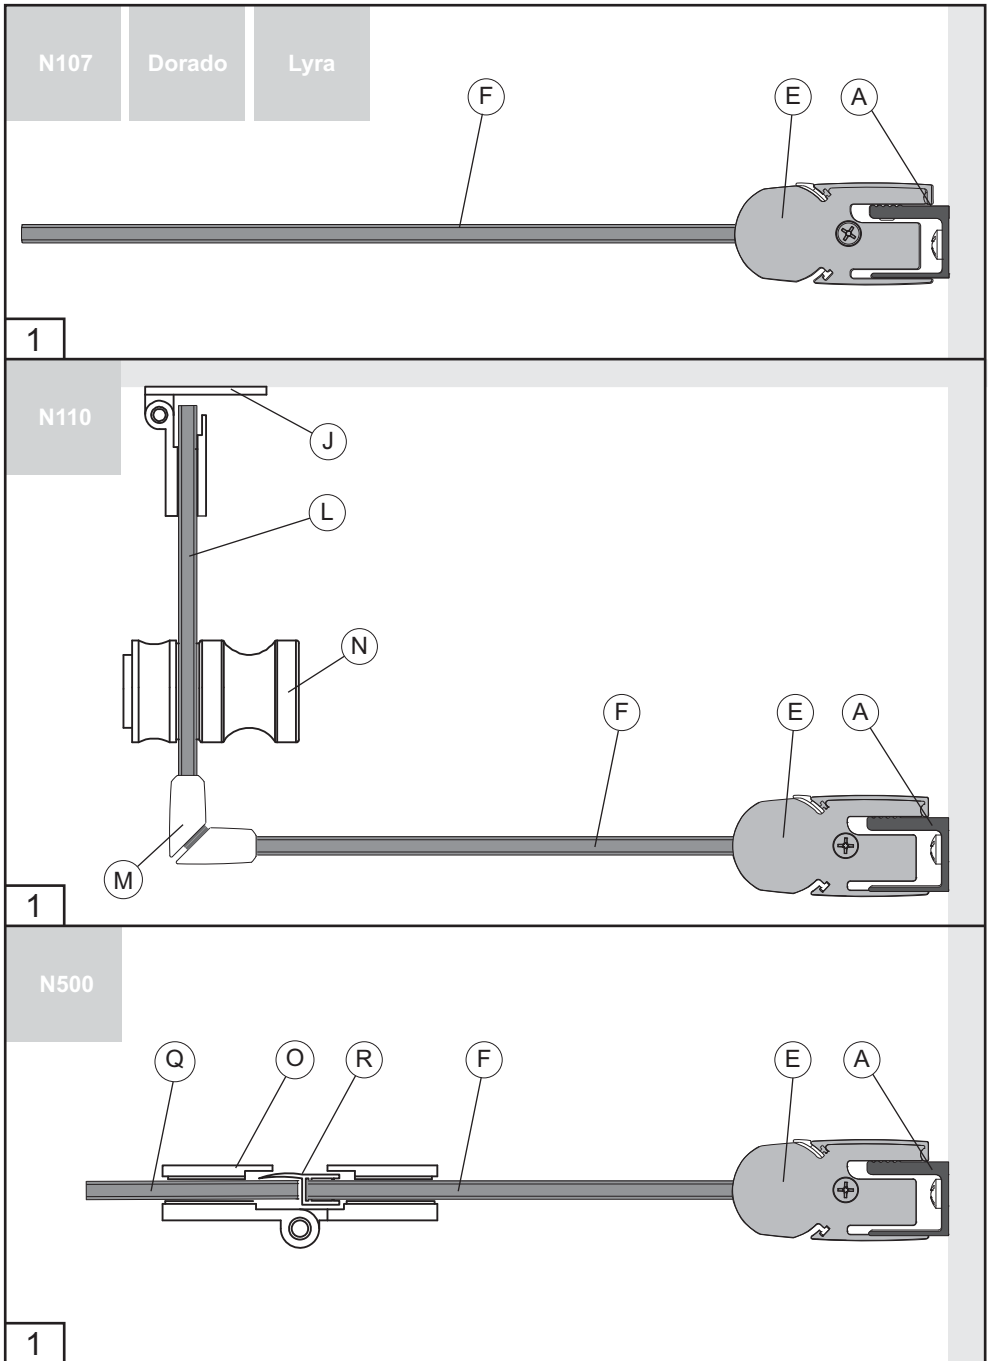

RIHO

**NAUTIC
3000**

**N107 / Dorado / Lyra / N110 / N500
bath screen** (ШТОРКА НА БАВНУ)

No. (Поз.)	QTY. (Шт.)	Sketch (Эскиз)	Article number (Артикул)	No. (Поз.)	QTY. (Шт.)	Sketch (Эскиз)	Article number (Артикул)
A	1		566155325	J	2		131604010 N110
B	3	St4.8x60	130602064	K	6	St5x60	130602561
C	3	Ø8x50	130805080	L	1	Dorado + 75 80 90	GHTB01216507002 GHTB01217007002 GHTB01218007002
D	2		566006002	M	1	N110-Dorado N110	562020004 562020001
E	1		566155420	N	1		131604034
			E1: 566150320	O	2		131604300 N500
			E2: 566150310				
			E3: 566155305				
E4: 565160020							
F	1	N107 ±90 cm	GGTB02109008001	Q	1		GGTB02210008002
		N107 ±75 cm	GGTB02107508001	R	1		562010001
		N110 ±90 cm	GHTB01216506001	S	1		562010007 (50 cm)
		Lyra	GGTB51109458001				
		Dorado	GGT51107768001	 Ø8mm			
		N500 Delta: ±43cm	GGTB02208918001				
		N500 100cm: ±55cm	GGTB02210008001				
		N500 Geta 160: ±74cm	GGTB02212048001				
		N500 Geta 170: ±84cm	GGTB02213048001				
		N500 Yukon & Nora: ±78cm	GGTB02212398001				
G	1		566004003	 			
H	1		566004001				
I	1		562010002 (100 cm)				
		Dorado	853001002				

10

11

12

N110

	X
90x75	± 893mm
90x80	± 893mm
90x90	± 893mm
Dorado	± 784mm

13

14

15