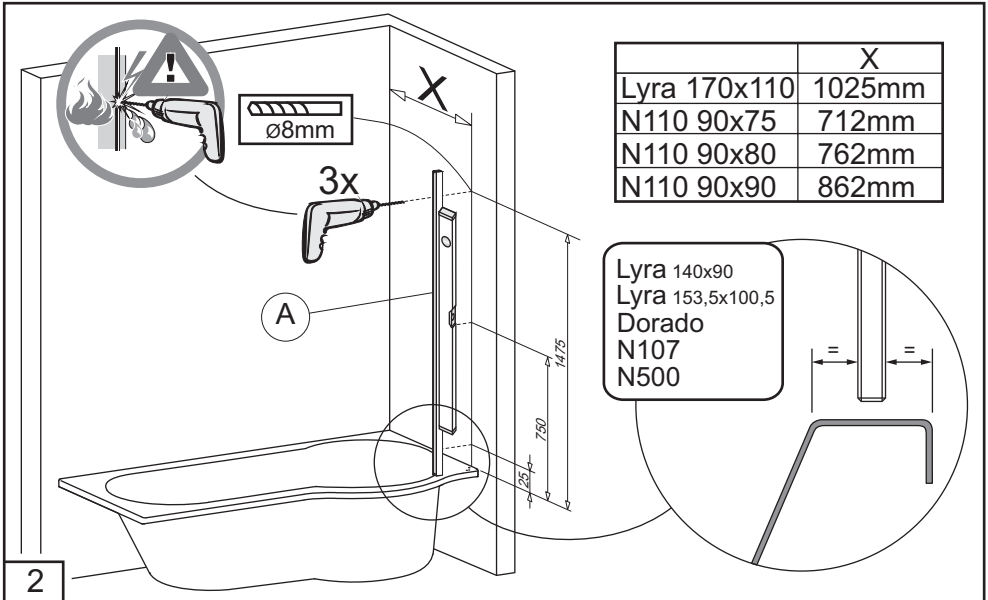

RIHO

**NAUTIC
3000**

**N107 / Dorado / Lyra / N110 / N500
bath screen** (ШТОРКА НА БАВНУ)

No. (Поз.)	QTY. (Шт.)	Sketch (Эскиз)	Article number (Артикул)	No. (Поз.)	QTY. (Шт.)	Sketch (Эскиз)	Article number (Артикул)
A	1		566155325	J	2		131604010 N110
B	3	St4.8x60	130602064	K	6	St5x60	130602561
C	3	Ø8x50	130805080	L	1	Dorado + 75 80 90	GHTB01216507002 GHTB01217007002 GHTB01218007002
D	2		566006002	M	1	N110-Dorado N110	562020004 562020001
E	1		566155420	N	1		131604034
			E1: 566150320	O	2		131604300 N500
			E2: 566150310				
			E3: 566155305				
E4: 565160020							
F	1	N107 ±90 cm	GGTB02109008001	Q	1		GGTB02210008002
		N107 ±75 cm	GGTB02107508001	R	1		562010001
		N110 ±90 cm	GHTB01216506001	S	1		562010007 (50 cm)
		Lyra	GGTB51109458001				
		Dorado	GGT51107768001	 Ø8mm			
		N500 Delta: ±43cm	GGTB02208918001				
		N500 100cm: ±55cm	GGTB02210008001				
		N500 Geta 160: ±74cm	GGTB02212048001				
		N500 Geta 170: ±84cm	GGTB02213048001				
		N500 Yukon & Nora: ±78cm	GGTB02212398001				
G	1		566004003	 			
H	1		566004001				
I	1		562010002 (100 cm)				
		Dorado	853001002				

10

11

12

N110

	X
90x75	± 893mm
90x80	± 893mm
90x90	± 893mm
Dorado	± 784mm

13

14

15