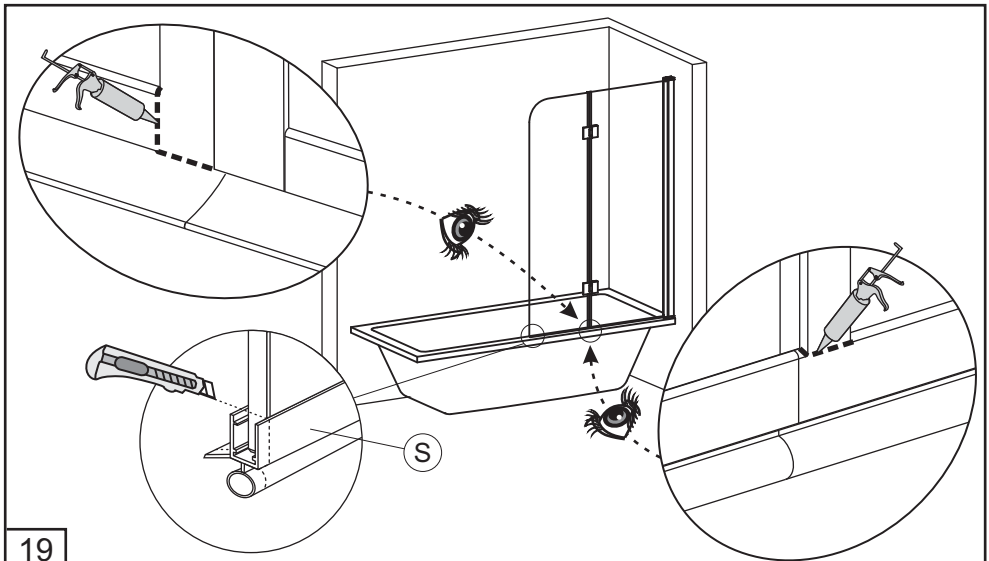

19

N107	Dorado	Lyra	N500	N110