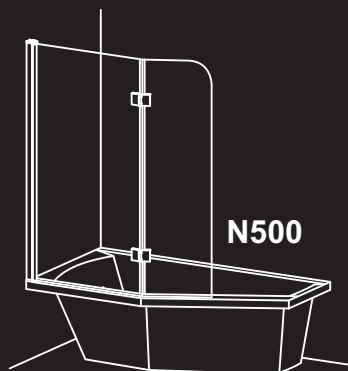

RIHO

**NAUTIC
3000**

**N107 / Dorado / Lyra / N110 / N500
bath screen** (ШТОРКА НА БАВНУ)

No. (Поз.)	QTY. (Шт.)	Sketch (Эскиз)	Article number (Артикул)	No. (Поз.)	QTY. (Шт.)	Sketch (Эскиз)	Article number (Артикул)
A	1		566155325	J	2		131604010 N110
B	3	St4.8x60	130602064	K	6	St5x60	130602561
C	3	Ø8x50	130805080	L	1	Dorado + 75 80 90	GHTB01216507002 GHTB01217007002 GHTB01218007002
D	2		566006002	M	1	N110-Dorado N110	562020004 562020001
E	1		566155420	N	1		131604034
			E1: 566150320	O	2		131604300 N500
			E2: 566150310				
			E3: 566155305				
E4: 565160020							
F	1	N107 ±90 cm	GGTB02109008001	Q	1		GGTB02210008002
		N107 ±75 cm	GGTB02107508001	R	1		562010001
		N110 ±90 cm	GHTB01216506001	S	1		562010007 (50 cm)
		Lyra	GGTB51109458001				
		Dorado	GGT51107768001	 Ø8mm			
		N500 Delta: ±43cm	GGTB02208918001				
		N500 100cm: ±55cm	GGTB02210008001				
		N500 Geta 160: ±74cm	GGTB02212048001				
		N500 Geta 170: ±84cm	GGTB02213048001				
		N500 Yukon & Nora: ±78cm	GGTB02212398001				
G	1		566004003	 			
H	1		566004001				
I	1		562010002 (100 cm)				
		Dorado	853001002				

10

11

12

N110

	X
90x75	± 893mm
90x80	± 893mm
90x90	± 893mm
Dorado	± 784mm

13

14

15