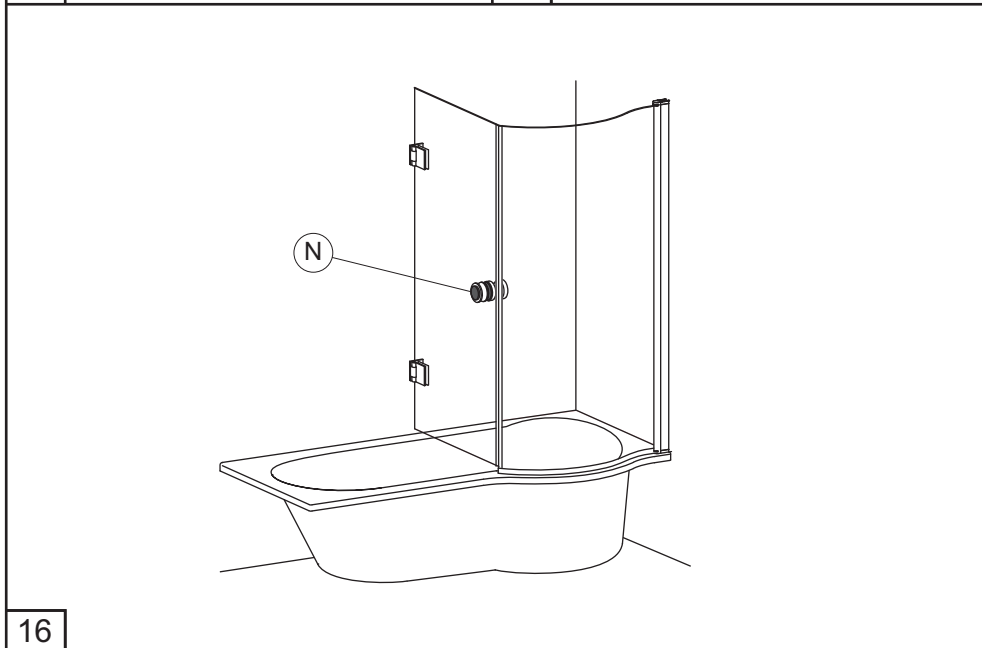

RIHO

**NAUTIC
3000**

**N107 / Dorado / Lyra / N110 / N500
bath screen** (ШТОРКА НА БАВНУ)

No. (Поз.)	QTY. (Шт.)	Sketch (Эскиз)	Article number (Артикул)	No. (Поз.)	QTY. (Шт.)	Sketch (Эскиз)	Article number (Артикул)
A	1		566155325	J	2		131604010 N110
B	3	St4.8x60	130602064	K	6	St5x60	130602561
C	3	Ø8x50	130805080	L	1	Dorado + 75 80 90	GHTB01216507002 GHTB01217007002 GHTB01218007002
D	2		566006002	M	1	N110-Dorado N110	562020004 562020001
E	1		566155420	N	1		131604034
			E1: 566150320	O	2		131604300 N500
			E2: 566150310				
			E3: 566155305				
E4: 565160020							
F	1	N107 ±90 cm	GGTB02109008001	Q	1		GGTB02210008002
		N107 ±75 cm	GGTB02107508001	R	1		562010001
		N110 ±90 cm	GHTB01216506001	S	1		562010007 (50 cm)
		Lyra	GGTB51109458001				
		Dorado	GGT51107768001	 Ø8mm			
		N500 Delta: ±43cm	GGTB02208918001				
		N500 100cm: ±55cm	GGTB02210008001				
		N500 Geta 160: ±74cm	GGTB02212048001				
		N500 Geta 170: ±84cm	GGTB02213048001				
		N500 Yukon & Nora: ±78cm	GGTB02212398001				
G	1		566004003	 			
H	1		566004001				
I	1		562010002 (100 cm)				
		Dorado	853001002				

10

11

12

N110

	X
90x75	± 893mm
90x80	± 893mm
90x90	± 893mm
Dorado	± 784mm

13

14

15