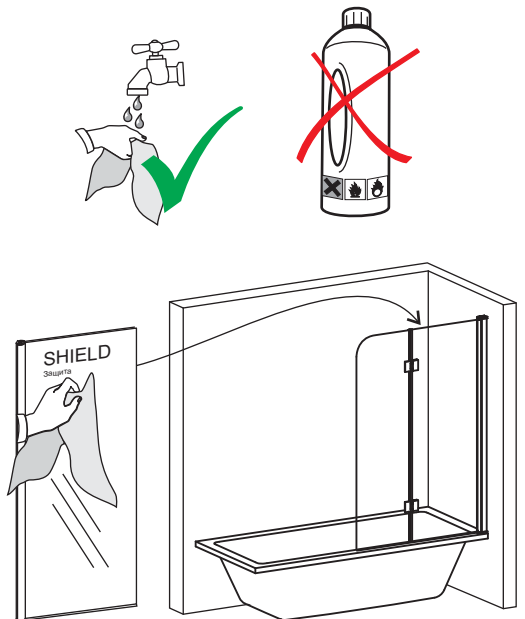

19

N107	Dorado	Lyra	N500	N110

20

21