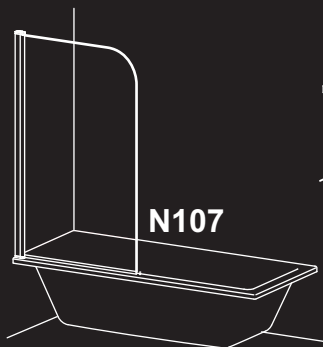

RIHO

**NAUTIC
3000**

**N107 / Dorado / Lyra / N110 / N500
bath screen** (ШТОРКА НА БАВНУ)

No. (Поз.)	QTY. (Шт.)	Sketch (Эскиз)	Article number (Артикул)	No. (Поз.)	QTY. (Шт.)	Sketch (Эскиз)	Article number (Артикул)
A	1		566155325	J	2		131604010 N110
B	3	St4.8x60	130602064	K	6	St5x60	130602561
C	3	Ø8x50	130805080	L	1	Dorado + 75 80 90	GHTB01216507002 GHTB01217007002 GHTB01218007002
D	2		566006002	M	1	N110-Dorado N110	562020004 562020001
E	1		566155420	N	1		131604034
			E1: 566150320	O	2		131604300 N500
			E2: 566150310				
			E3: 566155305				
E4: 565160020							
F	1	N107 ±90 cm	GGTB02109008001	Q	1		GGTB02210008002
		N107 ±75 cm	GGTB02107508001	R	1		562010001
		N110 ±90 cm	GHTB01216506001	S	1		562010007 (50 cm)
		Lyra	GGTB51109458001				
		Dorado	GGT51107768001	 Ø8mm			
		N500 Delta: ±43cm	GGTB02208918001				
		N500 100cm: ±55cm	GGTB02210008001				
		N500 Geta 160: ±74cm	GGTB02212048001				
		N500 Geta 170: ±84cm	GGTB02213048001				
		N500 Yukon & Nora: ±78cm	GGTB02212398001				
G	1		566004003	 			
H	1		566004001				
I	1		562010002 (100 cm)				
		Dorado	853001002				

10

11

12

N110

	X
90x75	± 893mm
90x80	± 893mm
90x90	± 893mm
Dorado	± 784mm

13

14

15