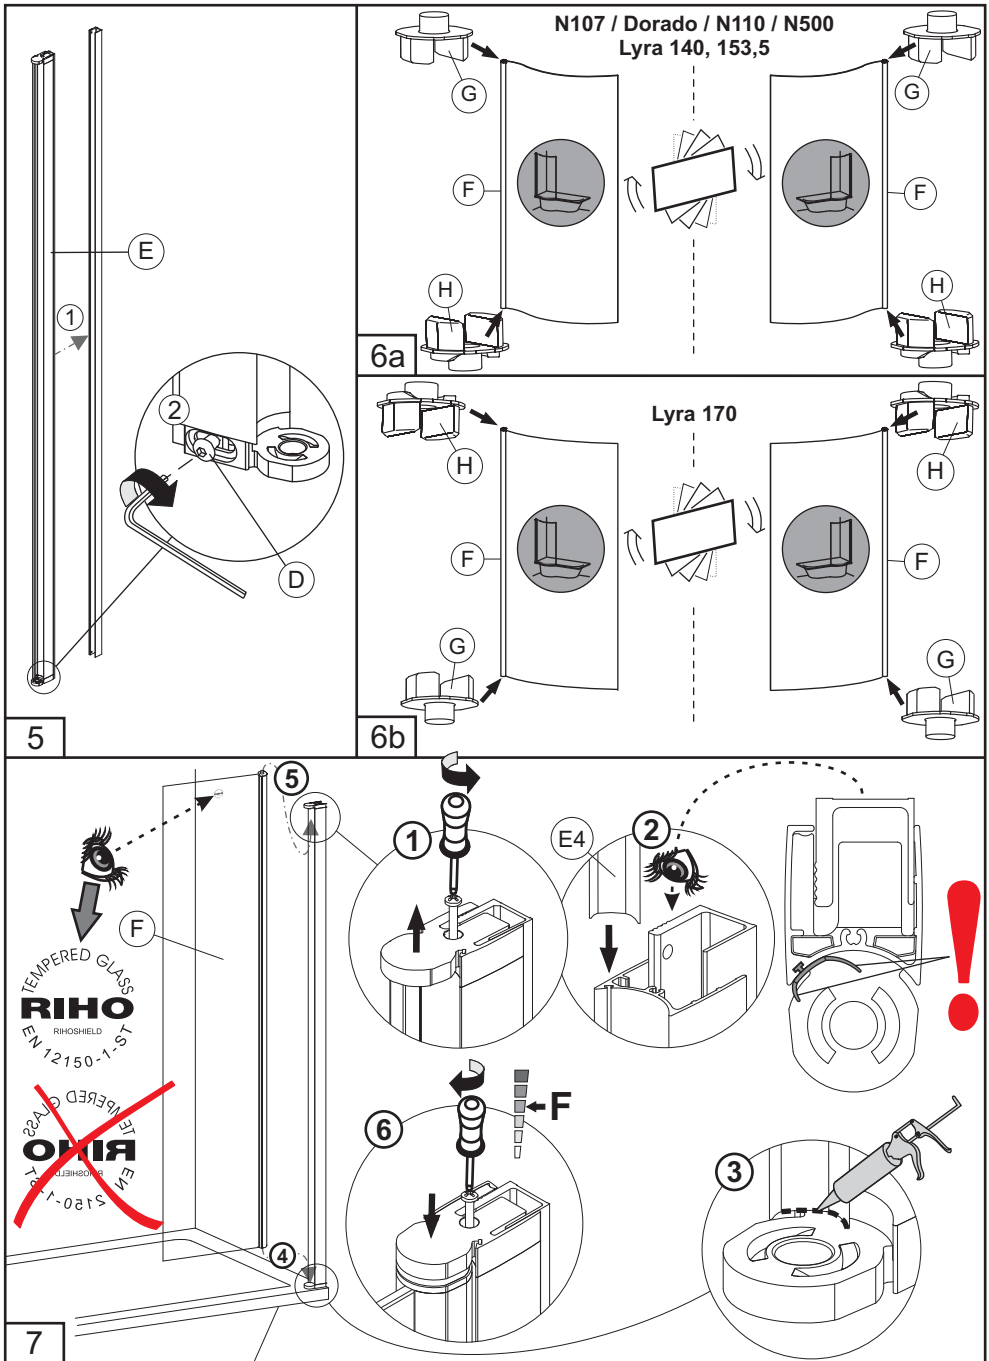

RIHO

**NAUTIC
3000**

**N107 / Dorado / Lyra / N110 / N500
bath screen** (ШТОРКА НА БАВНУ)

No. (Поз.)	QTY. (Шт.)	Sketch (Эскиз)	Article number (Артикул)	No. (Поз.)	QTY. (Шт.)	Sketch (Эскиз)	Article number (Артикул)
A	1		566155325	J	2		131604010 N110
B	3	St4.8x60	130602064	K	6	St5x60	130602561
C	3	Ø8x50	130805080	L	1	Dorado + 75 80 90	GHTB01216507002 GHTB01217007002 GHTB01218007002
D	2		566006002	M	1	N110-Dorado N110	562020004 562020001
E	1		566155420	N	1		131604034
			E1: 566150320	O	2		131604300 N500
			E2: 566150310				
			E3: 566155305				
E4: 565160020							
F	1	N107 ±90 cm	GGTB02109008001	Q	1		GGTB02210008002
		N107 ±75 cm	GGTB02107508001	R	1		562010001
		N110 ±90 cm	GHTB01216506001	S	1		562010007 (50 cm)
		Lyra	GGTB51109458001				
		Dorado	GGT51107768001	 Ø8mm			
		N500 Delta: ±43cm	GGTB02208918001				
		N500 100cm: ±55cm	GGTB02210008001				
		N500 Geta 160: ±74cm	GGTB02212048001				
		N500 Geta 170: ±84cm	GGTB02213048001				
		N500 Yukon & Nora: ±78cm	GGTB02212398001				
G	1		566004003	 			
H	1		566004001				
I	1		562010002 (100 cm)				
		Dorado	853001002				

10

11

12

N110

	X
90x75	± 893mm
90x80	± 893mm
90x90	± 893mm
Dorado	± 784mm

13

14

15