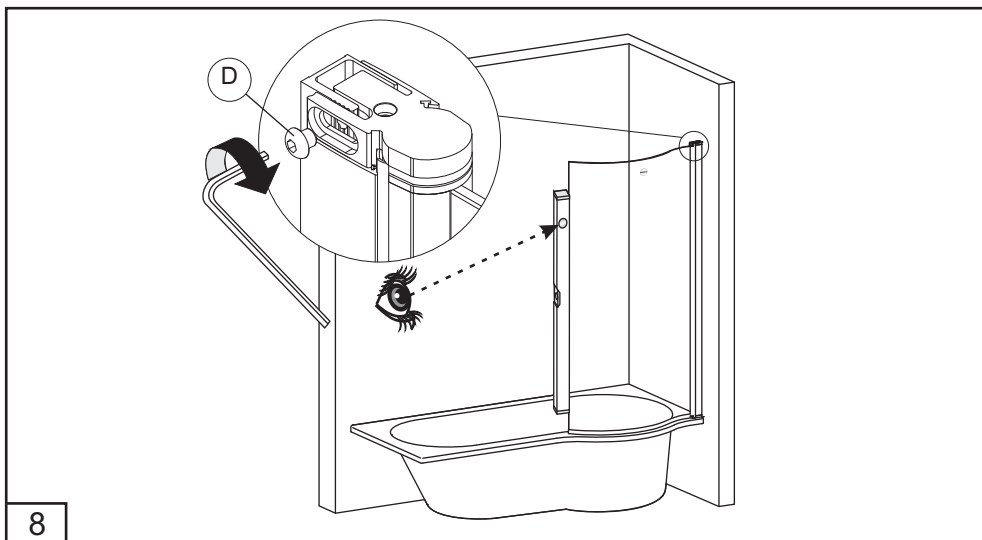

RIHO

**NAUTIC
3000**

**N107 / Dorado / Lyra / N110 / N500
bath screen** (ШТОРКА НА БАВНУ)

No. (Поз.)	QTY. (Шт.)	Sketch (Эскиз)	Article number (Артикул)	No. (Поз.)	QTY. (Шт.)	Sketch (Эскиз)	Article number (Артикул)
A	1		566155325	J	2		131604010 N110
B	3	St4.8x60	130602064	K	6	St5x60	130602561
C	3	Ø8x50	130805080	L	1	Dorado + 75 80 90	GHTB01216507002 GHTB01217007002 GHTB01218007002
D	2		566006002	M	1	N110-Dorado N110	562020004 562020001
E	1		566155420	N	1		131604034
			E1: 566150320	O	2		131604300 N500
			E2: 566150310				
			E3: 566155305				
E4: 565160020							
F	1	N107 ±90 cm	GGTB02109008001	Q	1		GGTB02210008002
		N107 ±75 cm	GGTB02107508001	R	1		562010001
		N110 ±90 cm	GHTB01216506001	S	1		562010007 (50 cm)
		Lyra	GGTB51109458001				
		Dorado	GGT51107768001	 Ø8mm			
		N500 Delta: ±43cm	GGTB02208918001				
		N500 100cm: ±55cm	GGTB02210008001				
		N500 Geta 160: ±74cm	GGTB02212048001				
		N500 Geta 170: ±84cm	GGTB02213048001				
		N500 Yukon & Nora: ±78cm	GGTB02212398001				
G	1		566004003	 			
H	1		566004001				
I	1		562010002 (100 cm)				
		Dorado	853001002				

10

11

12

N110

	X
90x75	± 893mm
90x80	± 893mm
90x90	± 893mm
Dorado	± 784mm

13

14

15