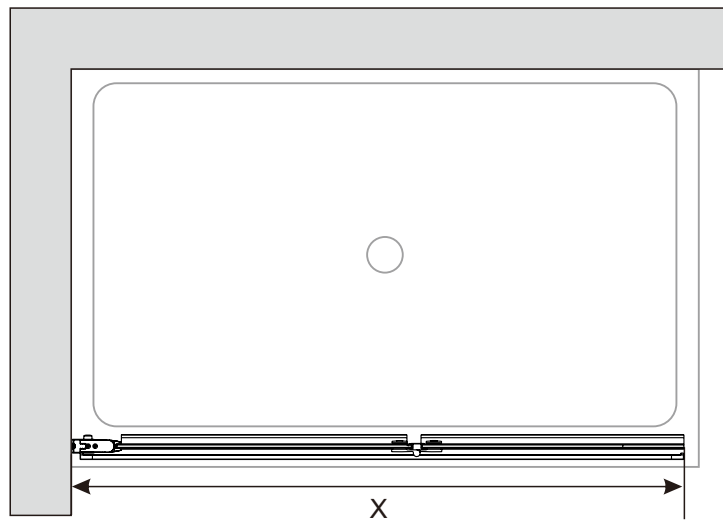

SIZE	X
750mm	743~757mm

SIZE	X
891mm	884~898mm
1000mm	993~1007mm
1239mm	1232~1246mm

4

5

RIHO

NL **RIHO International b.v.**
Hermesstraat 10
5047TS Tilburg
Netherlands
T: +31-(0)13 5728728
F: +31-(0)13 5720262
E: info@riho.nl