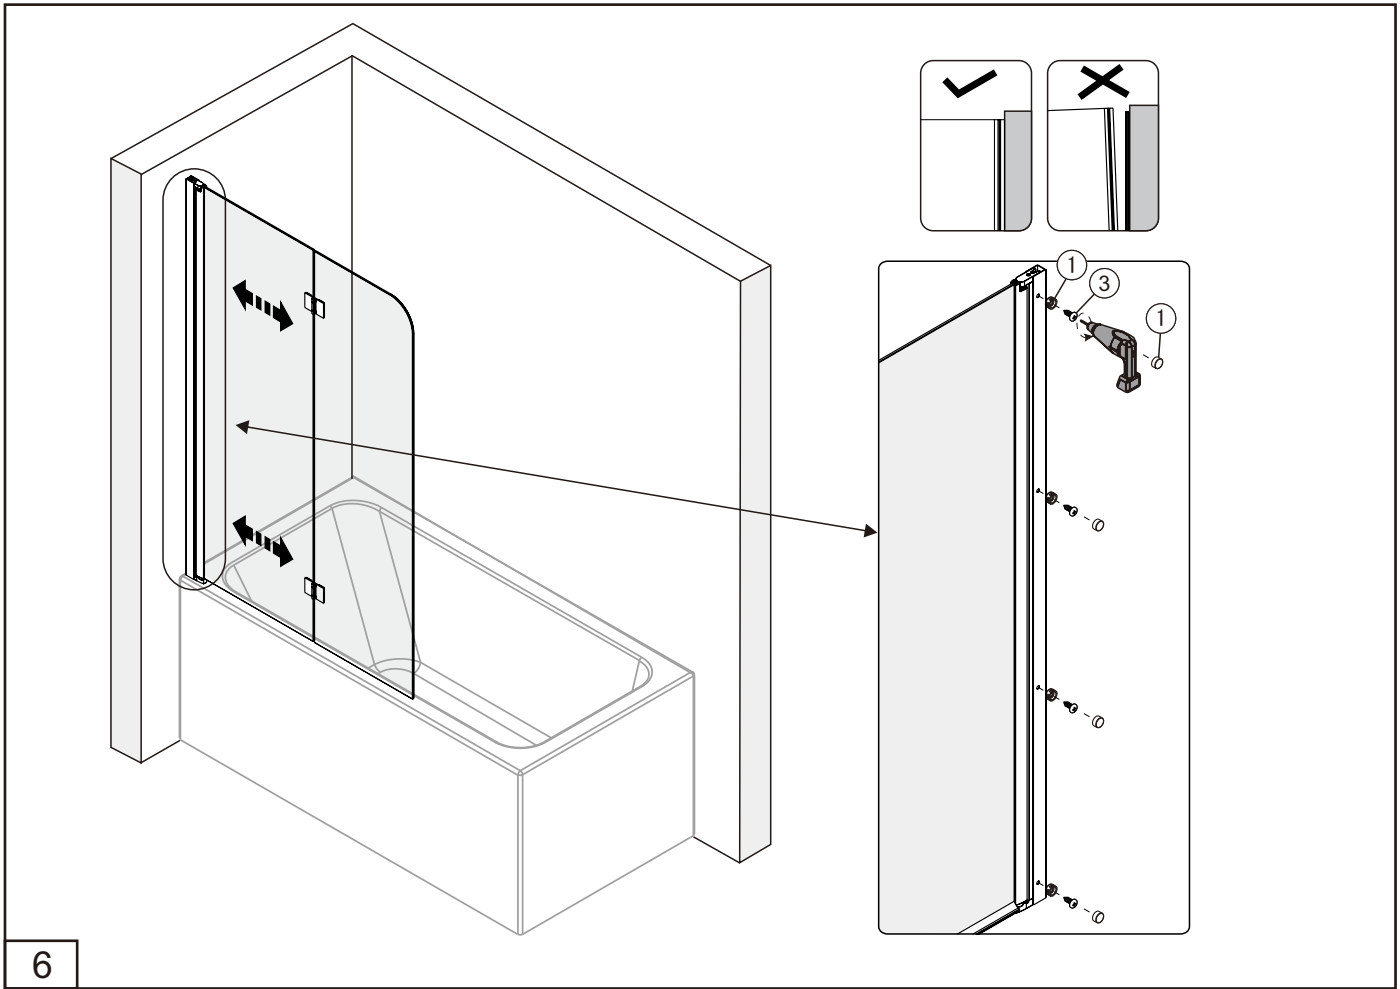

SIZE	X
750mm	743~757mm

SIZE	X
891mm	884~898mm
1000mm	993~1007mm
1239mm	1232~1246mm

4

5

RIHO

NL **RIHO International b.v.**
Hermesstraat 10
5047TS Tilburg
Netherlands
T: +31-(0)13 5728728
F: +31-(0)13 5720262
E: info@riho.nl