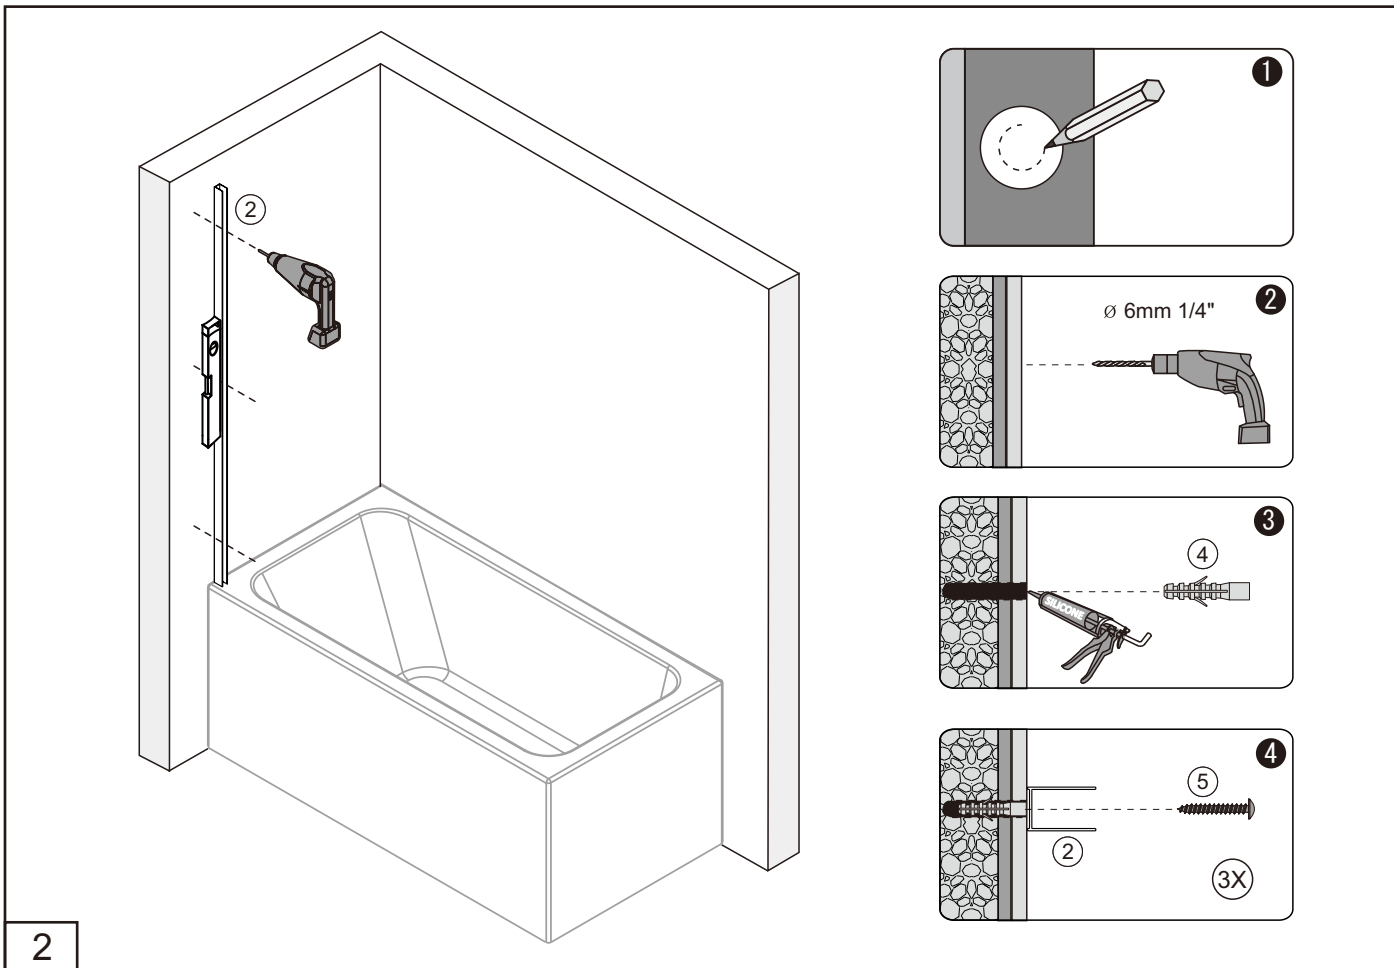

SIZE	X
750mm	743~757mm

SIZE	X
891mm	884~898mm
1000mm	993~1007mm
1239mm	1232~1246mm

4

5

RIHO

NL **RIHO International b.v.**
Hermesstraat 10
5047TS Tilburg
Netherlands
T: +31-(0)13 5728728
F: +31-(0)13 5720262
E: info@riho.nl