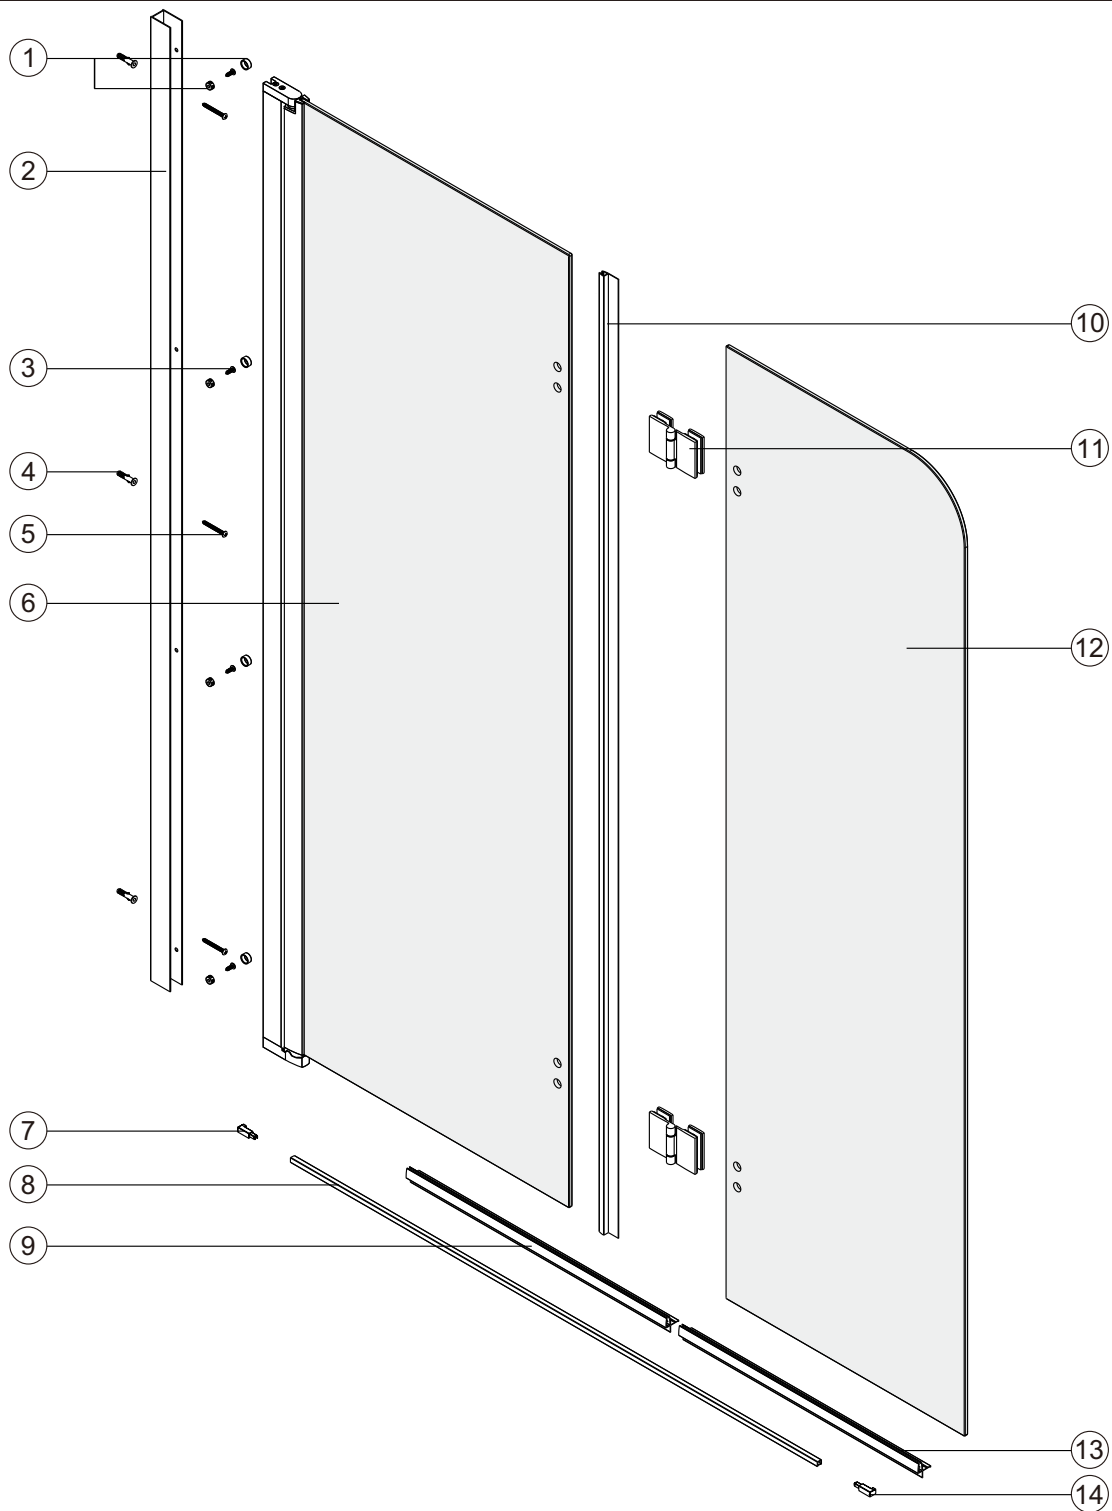

RIHO

NOVIK

Z107 - Z500

Installatiehandleiding | Installation manual | Manuel d'installation |
Montageanleitung | Návod k instalaci | Instrukcja instalacji |
Telepítési kézikönyv | Руководство по установке

NO	Qty	Description	NO	Qty	Description
1	4	Chrome Screw cap	6	1	Clear door
2	1	Wall Chanel	7	1	Back splash gasket
3	4	ST4X13 screw	8	1	Chrome bracket for threshold L
4	3	Wall anchor	9	1	Chrome back splash
5	3	ST4X40 screw	10	1	Chrome bracket for threshold R

NO	Qty	Description	NO	Qty	Description
1	4	Chrome Screw cap	8	1	Chrome back splash
2	1	Wall Chanel	9	1	Back splash gasket L
3	4	ST4X13 screw	10	1	Fixed panel gasket
4	3	Wall anchor	11	2	Hinge kit
5	3	ST4X40 screw	12	1	Clear door 2
6	1	Clear door 1	13	1	Back splash gasket R
7	1	Chrome bracket for threshold L	14	1	Chrome bracket for threshold R