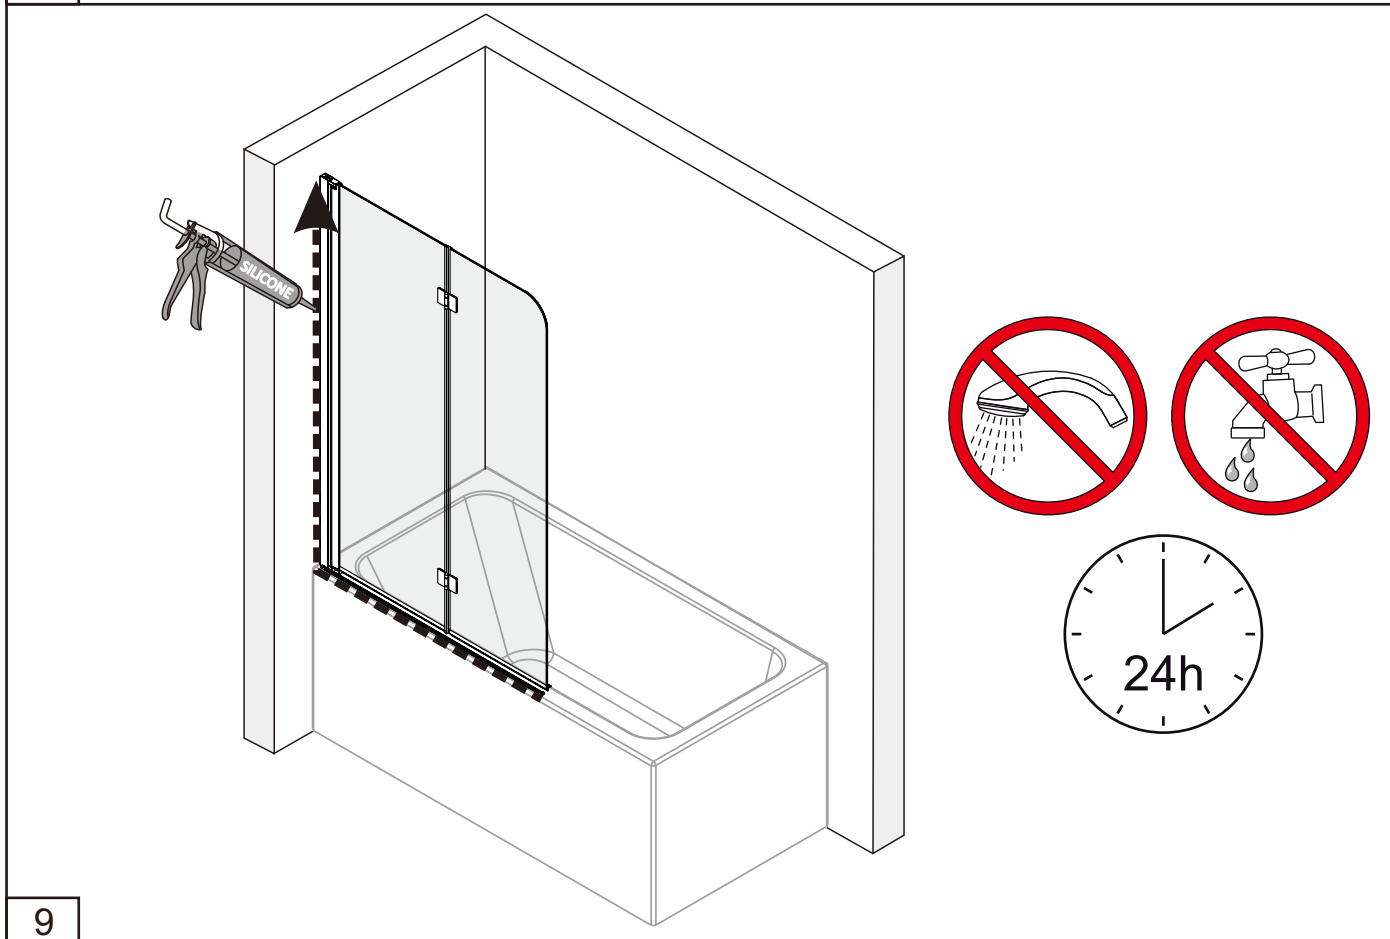

SIZE	X
750mm	743~757mm

SIZE	X
891mm	884~898mm
1000mm	993~1007mm
1239mm	1232~1246mm

4

5

RIHO

NL **RIHO International b.v.**
Hermesstraat 10
5047TS Tilburg
Netherlands
T: +31-(0)13 5728728
F: +31-(0)13 5720262
E: info@riho.nl