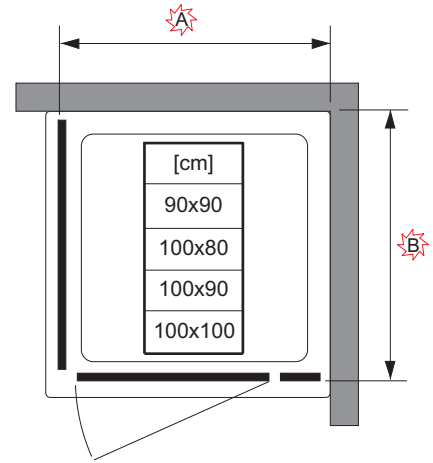

L/Л
G

R/П
D

[cm]	A [mm]	B [mm]
90x90	866±876	865±875
100x80	966±976	765±775
100x90	966±976	865±875
100x100	966±976	965±975

! POZOR ! Rozměry neplatí pro atypické provedení zástěn (GSM*****).
V případě nejasností kontaktujte výrobce.

! ATTENTION ! Dimensions are not valid for atypical screens (GSM*****).
In case of doubt contact producer.

! LET OP ! Deze maten zijn niet te gebruiken voor glas cabines op maat (GSM*****).
In geval van twijfel, neem contact op met de producent.

! UWAGA ! Wymiary nie dotyczą kabin niestandardowych (GSM*****).
W przypadku wątpliwości prosimy skontaktować się z producentem.

! ACHTUNG ! Diese Masse sind nicht gültig bei Massarbeit von Duschtrennungen (GSM*****).
Nehmen Sie bei Unklarheiten Kontakt auf mit Ihrem Hersteller.

! ВНИМАНИЕ ! Данные размеры не действуют на нестандартные шторы (GSM.....).
По всем возникающим вопросам можете обращаться к производителю.

CE
RIHO Suchý 37, 680 01 Czech Republic
10 DoP-2014-05
G <small>(exact product code - see sticker on package přesný kód výrobku - viz nálepka na obalu)</small>
PH EN 14428