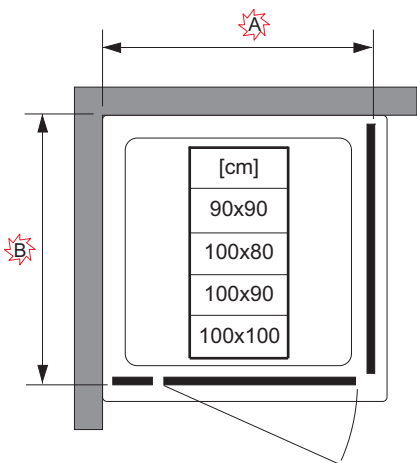

L/Л
G

R/П
D

[cm]	A [mm]	B [mm]
90x90	866±876	865±875
100x80	966±976	765±775
100x90	966±976	865±875
100x100	966±976	965±975

! POZOR ! Rozměry neplatí pro atypické provedení zástěn (GSM*****).
V případě nejasností kontaktujte výrobce.

! ATTENTION ! Dimensions are not valid for atypical screens (GSM*****).
In case of doubt contact producer.

! LET OP ! Deze maten zijn niet te gebruiken voor glas cabines op maat (GSM*****).
In geval van twijfel, neem contact op met de producent.

! UWAGA ! Wymiary nie dotyczą kabin niestandardowych (GSM*****).
W przypadku wątpliwości prosimy skontaktować się z producentem.

! ACHTUNG ! Diese Masse sind nicht gültig bei Massarbeit von Duschtrennungen (GSM*****).
Nehmen Sie bei Unklarheiten Kontakt auf mit Ihrem Hersteller.

! ВНИМАНИЕ ! Данные размеры не действуют на нестандартные шторы (GSM.....).
По всем возникающим вопросам можете обращаться к производителю.

CE
RIHO Suchý 37, 680 01 Czech Republic
10 DoP-2014-05
G <small>(exact product code - see sticker on package přesný kód výrobku - viz nálepka na obalu)</small>
PH EN 14428