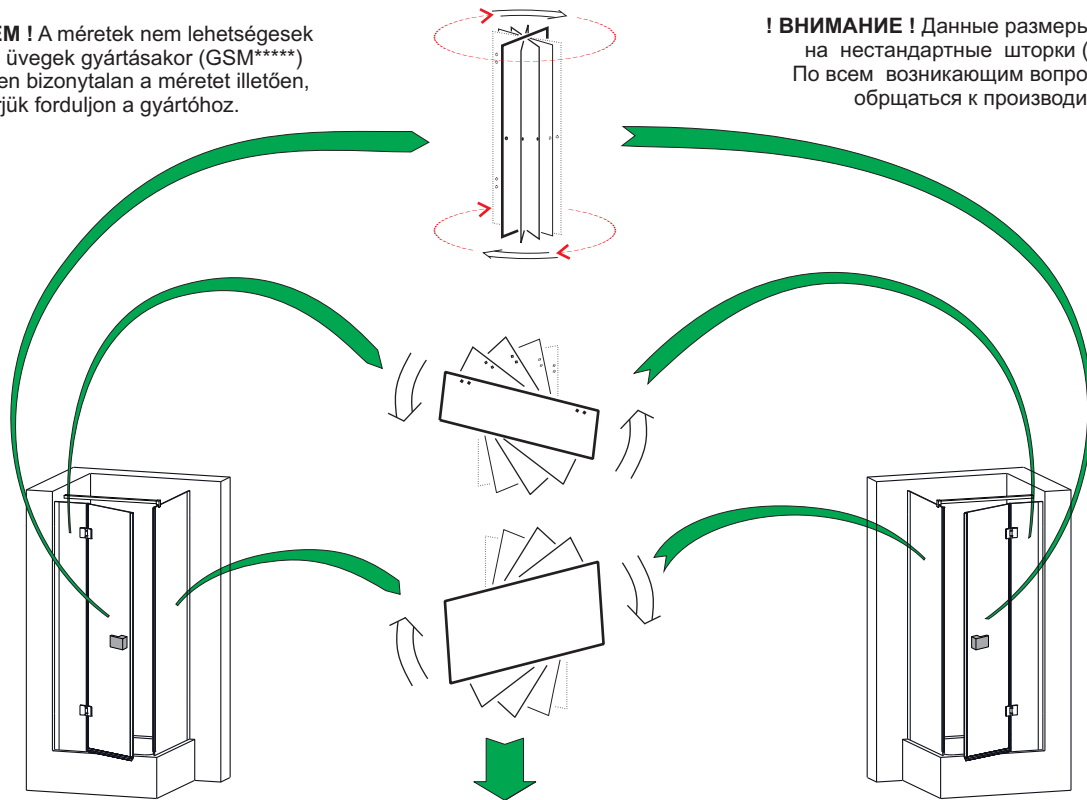

! POZOR ! Rozměry neplatí pro atypické provedení zástěn (GSM*****).
V případě nejasností kontaktujte výrobce.

! ATTENTION ! Dimensions are not valid for atypical screens (GSM*****).
In case of doubt contact producer.

! LET OP ! Deze maten zijn niet te gebruiken voor glas cabines op maat (GSM*****).
In geval van twijfel, neem contact op met de producent.

! UWAGA ! Wymiary nie dotyczą kabin niestandardowych (GSM*****).
W przypadku wątpliwości prosimy skontaktować się z producentem.

! ACHTUNG ! Diese Masse sind nicht gültig bei Massarbeit von Duschtrennungen (GSM*****).
Nehmen Sie bei Unklarheiten Kontakt auf mit Ihrem Hersteller.

! ATTENTION ! Pas tenir compte de ces mesures pour des parois spéciales sur mesure (GSM*****).
N'hésitez pas de contacter le fabricant.

! FIGYELEM ! A méretek nem lehetségesek az egyedi üvegek gyártásakor (GSM*****).
Amennyiben bizonytalan a méretet illetően, kérjük forduljon a gyártóhoz.

! ВНИМАНИЕ ! Данные размеры не действуют на нестандартные шторы (GSM.....).
По всем возникающим вопросам можете обращаться к производителю.