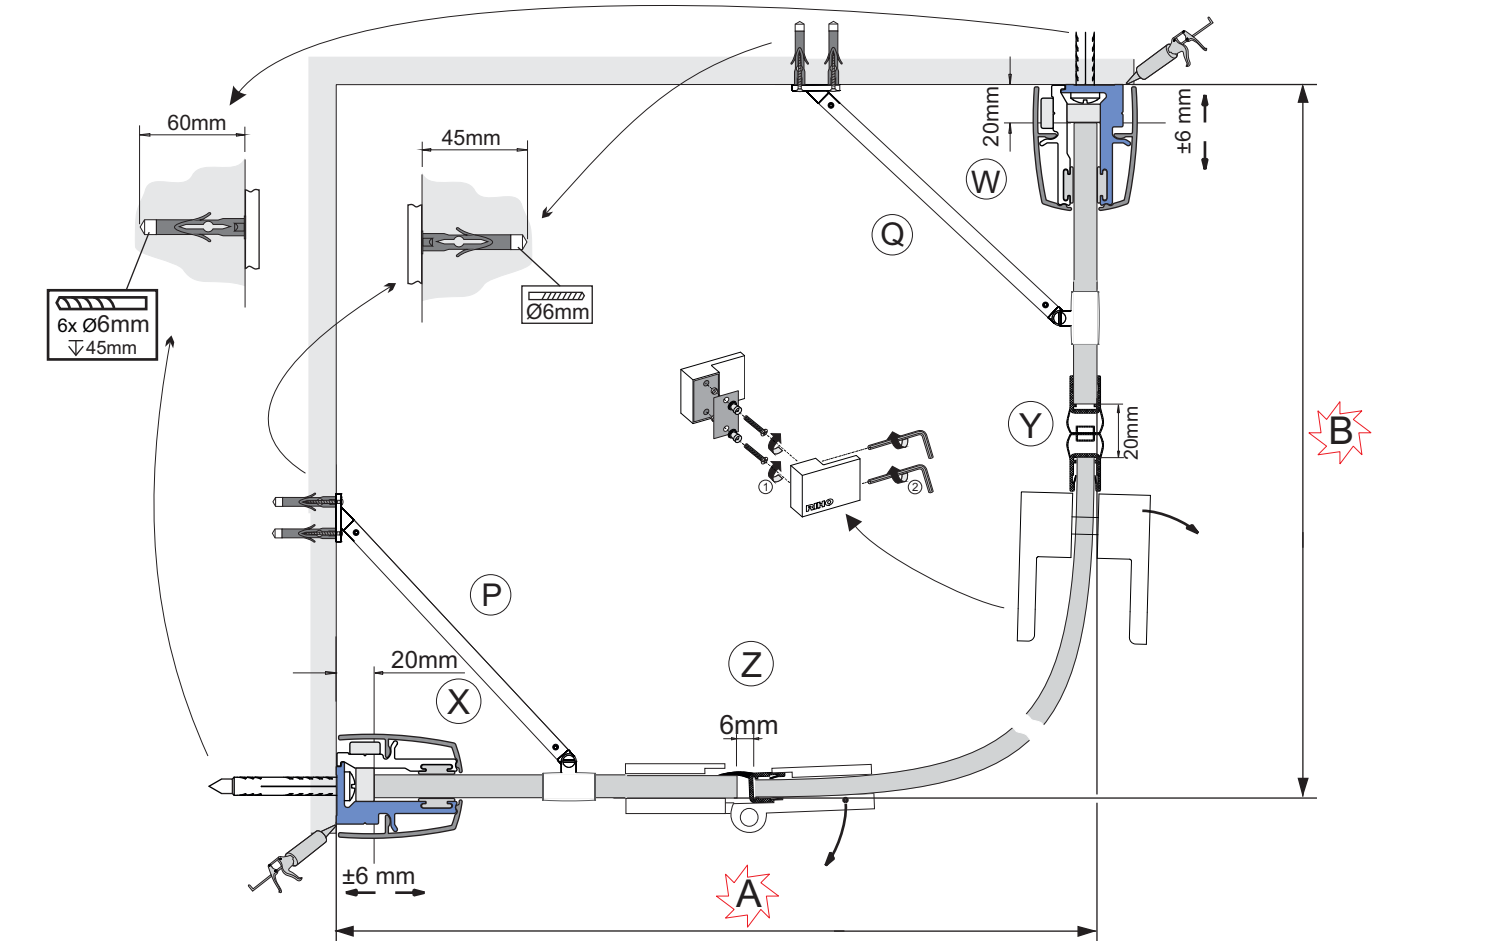

 1x	 A: 566155050 B: 562000300 2x	 562550105 1x	
 1x	 B: 562000300 C: 566155055 2x	 562020002 1x	
 1x	 566155060 4x	 130502241 10x M6x25mm	
 562010001 1x	 565155102 2x		
 562010004 1x	 130805058 6x Ø6mm	 130602044 6x st4.8x45	
 131604270 P308-1 (2x) (Left/Левая)	 131604280 P308-2 (2x) (Right/Правая)		

[cm]	A [mm]	B [mm]
90x90	865+875	865+875
100x100	965+975	965+975
120x120	1165+1175	1165+1175

! POZOR ! Rozměry neplatí pro atypické provedení zástěn (GSM*****).
V případě nejasností kontaktujte výrobce.

! UWAGA ! Wymiary nie dotyczą kabin niestandardowych (GSM*****).
W przypadku wątpliwości prosimy skontaktować się z producentem.

! ACHTUNG ! Diese Masse sind nicht gültig bei Massarbeit von Duschtrennungen (GSM*****).
Nehmen Sie bei Unklarheiten Kontakt auf mit Ihrem Hersteller.

! ВНИМАНИЕ ! Данные размеры не действуют на нестандартные шторы (GSM*****).
По всем возникающим вопросам можете обращаться к производителю.

CE
RIHO Suchý 37, 680 01 Czech Republic
10 DoP-2014-05
G <small>(exact product code - see sticker on package přesný kód výrobku - viz nálepka na obalu)</small>
PH EN 14428