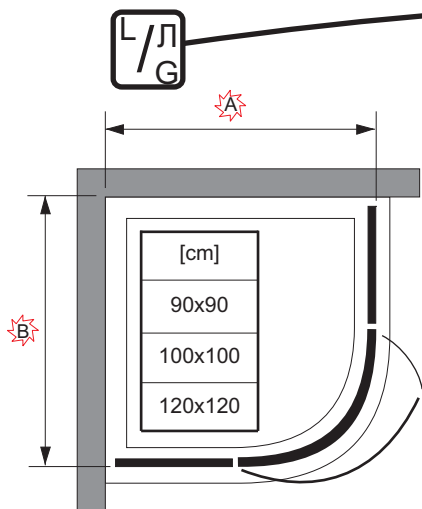

 1x	 A: 566155050 B: 562000300 2x	 562550105 1x	
 1x	 B: 562000300 C: 566155055 2x	 562020002 1x	
 1x	 566155060 4x	 130502241 10x M6x25mm	
 562010001 1x	 565155102 2x		
 562010004 1x	 130805058 6x Ø6mm	 130602044 6x st4.8x45	
 131604270 P308-1 (2x) (Left/Левая)	 131604280 P308-2 (2x) (Right/Правая)		

[cm]	A [mm]	B [mm]
90x90	865+875	865+875
100x100	965+975	965+975
120x120	1165+1175	1165+1175

! POZOR ! Rozměry neplatí pro atypické provedení zástěn (GSM*****).
V případě nejasností kontaktujte výrobce.

! UWAGA ! Wymiary nie dotyczą kabin niestandardowych (GSM*****).
W przypadku wątpliwości prosimy skontaktować się z producentem.

! ACHTUNG ! Diese Masse sind nicht gültig bei Massarbeit von Duschtrennungen (GSM*****).
Nehmen Sie bei Unklarheiten Kontakt auf mit Ihrem Hersteller.

! ВНИМАНИЕ ! Данные размеры не действуют на нестандартные шторы (GSM*****).
По всем возникающим вопросам можете обращаться к производителю.

CE
RIHO Suchý 37, 680 01 Czech Republic
10 DoP-2014-05
G <small>(exact product code - see sticker on package přesný kód výrobku - viz nálepka na obalu)</small>
PH EN 14428