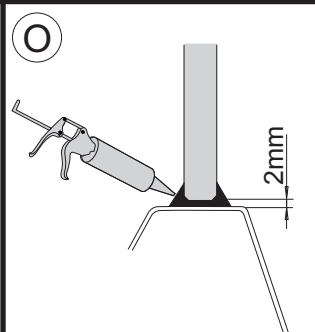

 1x	 A: 566155050 B: 562000300 2x	 562550105 1x	
 1x	 B: 562000300 C: 566155055 2x	 562020002 1x	
 1x	 566155060 4x	 130502241 10x M6x25mm	
 562010001 1x	 565155102 2x		
 562010004 1x	 130805058 6x Ø6mm	 130602044 6x st4.8x45	
 131604270 P308-1 (2x) (Left/Левая)	 131604280 P308-2 (2x) (Right/Правая)		

[cm]	A [mm]	B [mm]
90x90	865+875	865+875
100x100	965+975	965+975
120x120	1165+1175	1165+1175

! POZOR ! Rozměry neplatí pro atypické provedení zástěn (GSM*****).
V případě nejasností kontaktujte výrobce.