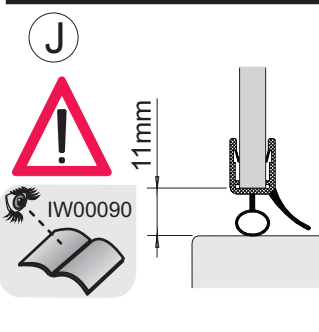

 1x	 A: 566155050 B: 562000300 2x	 562550105 1x	
 1x	 B: 562000300 C: 566155055 2x	 562020002 1x	
 1x	 566155060 4x	 130502241 10x M6x25mm	
 562010001 1x	 565155102 2x		
 562010004 1x	 130805058 6x Ø6mm	 130602044 6x st4.8x45	
 131604270 P308-1 (2x) (Left/Левая)	 131604280 P308-2 (2x) (Right/Правая)		

[cm]	A [mm]	B [mm]
90x90	865+875	865+875
100x100	965+975	965+975
120x120	1165+1175	1165+1175

! POZOR ! Rozměry neplatí pro atypické provedení zástěn (GSM*****).
V případě nejasností kontaktujte výrobce.

! UWAGA ! Wymiary nie dotyczą kabin niestandardowych (GSM*****).
W przypadku wątpliwości prosimy skontaktować się z producentem.

! ACHTUNG ! Diese Masse sind nicht gültig bei Massarbeit von Duschtrennungen (GSM*****).
Nehmen Sie bei Unklarheiten Kontakt auf mit Ihrem Hersteller.

! ВНИМАНИЕ ! Данные размеры не действуют на нестандартные шторы (GSM*****).
По всем возникающим вопросам можете обращаться к производителю.

CE
RIHO Suchý 37, 680 01 Czech Republic
10 DoP-2014-05
G <small>(exact product code - see sticker on package přesný kód výrobku - viz nálepka na obalu)</small>
PH EN 14428