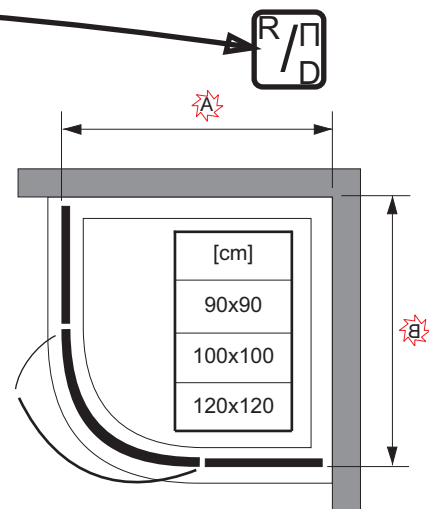

 1x	 A: 566155050 B: 562000300 2x	 562550105 1x	
 1x	 B: 562000300 C: 566155055 2x	 562020002 1x	
 1x	 566155060 4x	 130502241 10x M6x25mm	
 562010001 1x	 565155102 2x		
 562010004 1x	 130805058 6x Ø6mm	 130602044 6x st4.8x45	
 131604270 P308-1 (2x) (Left/Левая)	 131604280 P308-2 (2x) (Right/Правая)		

[cm]	A [mm]	B [mm]
90x90	865+875	865+875
100x100	965+975	965+975
120x120	1165+1175	1165+1175

! POZOR ! Rozměry neplatí pro atypické provedení zástěn (GSM*****).
V případě nejasností kontaktujte výrobce.

! UWAGA ! Wymiary nie dotyczą kabin niestandardowych (GSM*****).
W przypadku wątpliwości prosimy skontaktować się z producentem.

! ACHTUNG ! Diese Masse sind nicht gültig bei Massarbeit von Duschtrennungen (GSM*****).
Nehmen Sie bei Unklarheiten Kontakt auf mit Ihrem Hersteller.

! ВНИМАНИЕ ! Данные размеры не действуют на нестандартные шторы (GSM*****).
По всем возникающим вопросам можете обращаться к производителю.

CE
RIHO Suchý 37, 680 01 Czech Republic
10 DoP-2014-05
G <small>(exact product code - see sticker on package přesný kód výrobku - viz nálepka na obalu)</small>
PH EN 14428