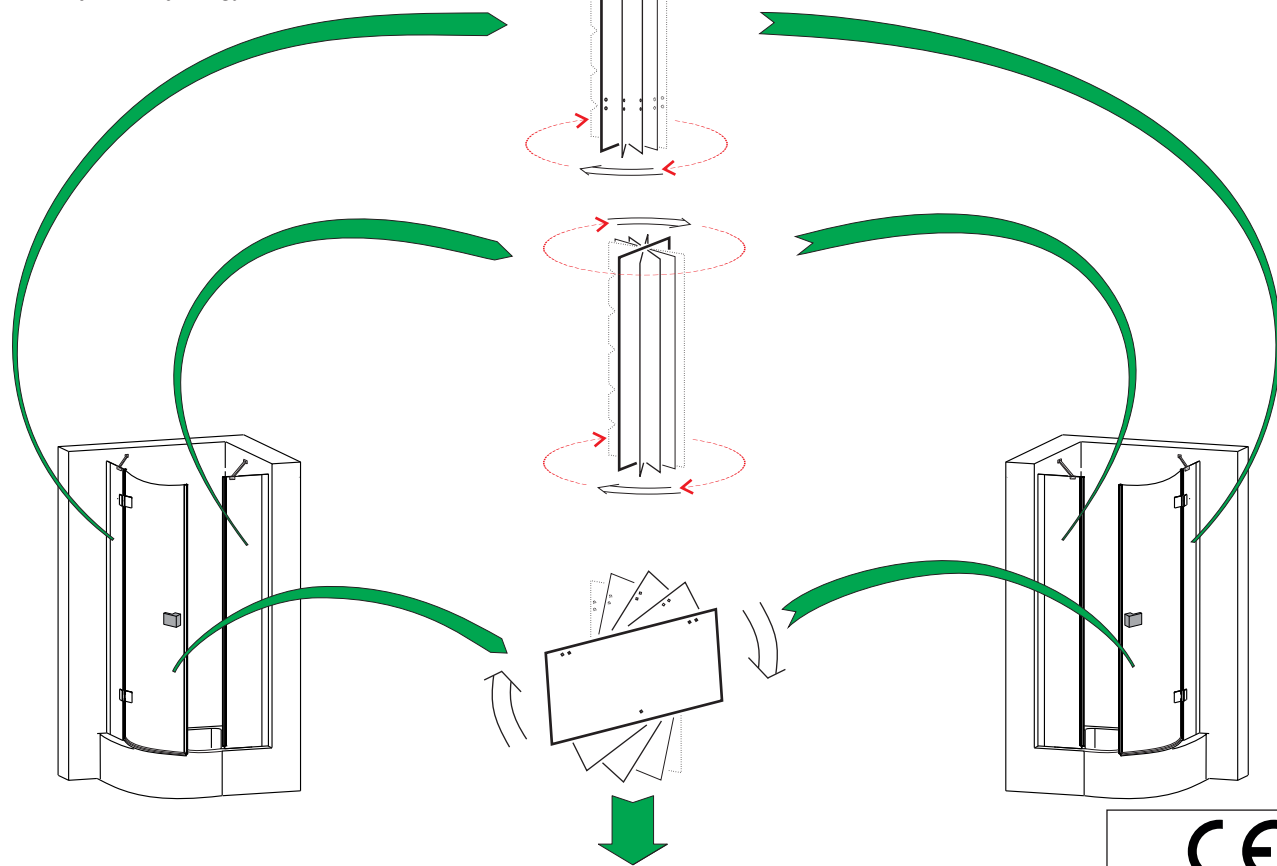

! POZOR ! Rozměry neplatí pro atypické provedení zástěn (GSM*****).
V případě nejasností kontaktujte výrobce.

! ATTENTION ! Dimensions are not valid for atypical screens (GSM*****).
In case of doubt contact producer.

! LET OP ! Deze maten zijn niet te gebruiken voor glas cabines op maat (GSM*****).
In geval van twijfel, neem contact op met de producent.

! UWAGA ! Wymiary nie dotyczą kabin niestandardowych (GSM*****).
W przypadku wątpliwości prosimy skontaktować się z producentem.

! ACHTUNG ! Diese Masse sind nicht gültig bei Massarbeit von Duschtrennungen (GSM*****).
Nehmen Sie bei Unklarheiten Kontakt auf mit Ihrem Hersteller.

! ATTENTION ! Pas tenir compte de ces mesures pour des parois spéciales sur mesure (GSM*****).
N'hésitez pas de contacter le fabricant.

! FIGYELEM ! A méretek nem lehetségesek az egyedi üvegek gyártásakor (GSM*****).
Amennyiben bizonytalan a méretet illetően, kérjük forduljon a gyártóhoz.

! ВНИМАНИЕ ! Данные размеры не действуют на нестандартные шторы (GSM*****).
По всем возникающим вопросам можете обращаться к производителю.