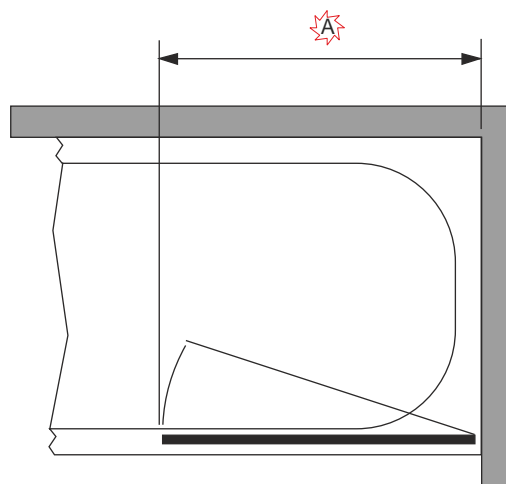

L/G

R/D

A [mm]
650
750
850
950

! POZOR ! Rozm ěry neplat ě pro atypick ě proveden ě zást ěn (GSM*****). V p ěpad ě nejasnost ě kontaktujte v ěrobn ěce.

! ATTENTION ! Dimensions are not valid for atypical screens (GSM*****). In case of doubt contact producer.

! LET OP ! Deze maten zijn niet te gebruiken voor glas cabines op maat (GSM*****). In geval van twijfel, neem contact op met de producent.

! UWAGA ! Wymiary nie dotycz ě kabin niestandardowych (GSM*****). W przypadku w ětpliwo ci prosimy skontaktowa ě si ě z producentem.