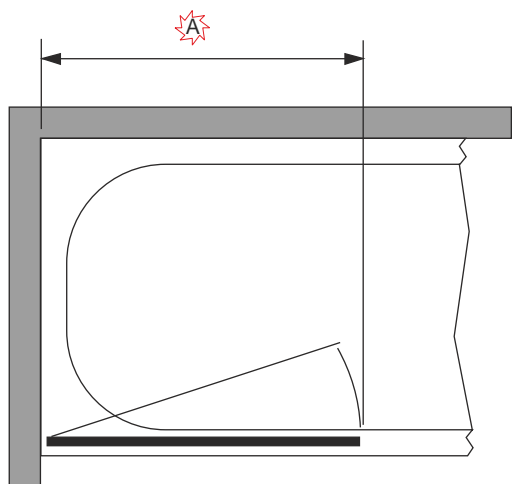

L/G

R/D

A [mm]
650
750
850
950

! POZOR ! Rozm ěry neplat ě pro atypick ě proveden ě zást ěn (GSM*****). V p ěpad ě nejasnost ě kontaktujte v ěrobn ěce.

! ATTENTION ! Dimensions are not valid for atypical screens (GSM*****). In case of doubt contact producer.

! LET OP ! Deze maten zijn niet te gebruiken voor glas cabines op maat (GSM*****). In geval van twijfel, neem contact op met de producent.

! UWAGA ! Wymiary nie dotycz ě kabin niestandardowych (GSM*****). W przypadku w ětpliwo ci prosimy skontaktowa ě si ě z producentem.