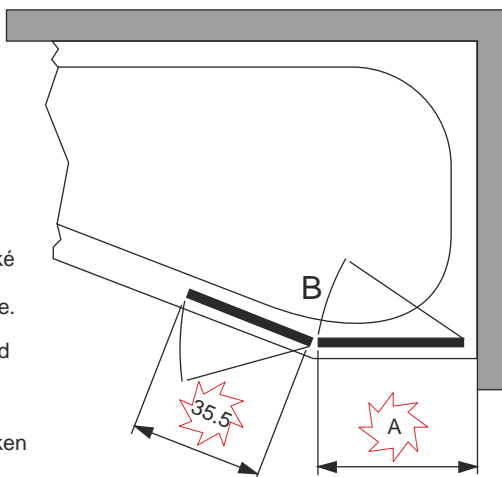

H

13mm

L/G

R/D

[cm]	A [mm]	B [°]
Yukon + Nora	819	90°
Geta 160	774	90°
Geta 170	854	90°
Delta 150+160	461	90°

**! POZOR !** Rozměry neplatí pro atypické provedení zástěn (GSM\*\*\*\*\*).  
V případě nejasností kontaktujte výrobce.

**! ATTENTION !** Dimensions are not valid for atypical screens (GSM\*\*\*\*\*).  
In case of doubt contact producer.

**! LET OP !** Deze maten zijn niet te gebruiken voor glas cabines op maat (GSM\*\*\*\*\*).  
In geval van twijfel, neem contact op met de producent.

**! UWAGA !** Wymiary nie dotyczą kabin niestandardowych (GSM\*\*\*\*\*).  
W przypadku wątpliwości prosimy skontaktować się z producentem.

**! ACHTUNG !** Diese Masse sind nicht gültig bei Massarbeit von Duschtabtrennungen (GSM\*\*\*\*\*).  
Nehmen Sie bei Unklarheiten Kontakt auf mit Ihrem Hersteller.