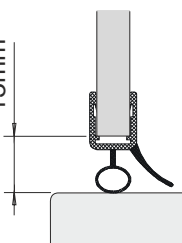

H

13mm

L/G

R/D

[cm]	A [mm]	B [°]
Yukon + Nora	819	90°
Geta 160	774	90°
Geta 170	854	90°
Delta 150+160	461	90°

**! POZOR !** Rozměry neplatí pro atypické provedení zástěn (GSM\*\*\*\*\*).  
V případě nejasností kontaktujte výrobce.

**! ATTENTION !** Dimensions are not valid for atypical screens (GSM\*\*\*\*\*).  
In case of doubt contact producer.

**! LET OP !** Deze maten zijn niet te gebruiken voor glas cabines op maat (GSM\*\*\*\*\*).  
In geval van twijfel, neem contact op met de producent.

**! UWAGA !** Wymiary nie dotyczą kabin niestandardowych (GSM\*\*\*\*\*).  
W przypadku wątpliwości prosimy skontaktować się z producentem.

**! ACHTUNG !** Diese Masse sind nicht gültig bei Massarbeit von Duschtabtrennungen (GSM\*\*\*\*\*).  
Nehmen Sie bei Unklarheiten Kontakt auf mit Ihrem Hersteller.