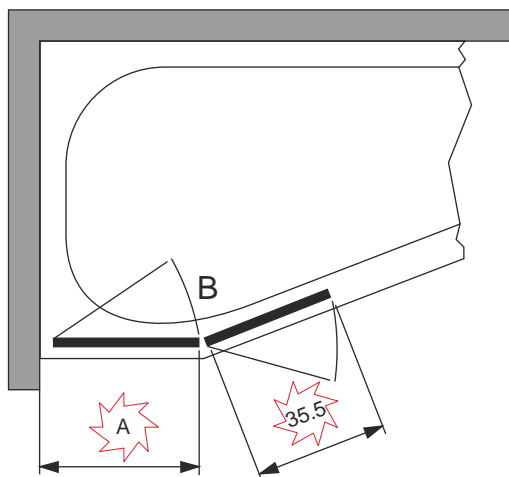

H

13mm

L/G

R/D

[cm]	A [mm]	B [°]
Yukon + Nora	819	90°
Geta 160	774	90°
Geta 170	854	90°
Delta 150+160	461	90°

**! POZOR !** Rozměry neplatí pro atypické provedení zástěn (GSM\*\*\*\*\*).  
V případě nejasností kontaktujte výrobce.

**! ATTENTION !** Dimensions are not valid for atypical screens (GSM\*\*\*\*\*).  
In case of doubt contact producer.

**! LET OP !** Deze maten zijn niet te gebruiken voor glas cabines op maat (GSM\*\*\*\*\*).  
In geval van twijfel, neem contact op met de producent.

**! UWAGA !** Wymiary nie dotyczą kabin niestandardowych (GSM\*\*\*\*\*).  
W przypadku wątpliwości prosimy skontaktować się z producentem.

**! ACHTUNG !** Diese Masse sind nicht gültig bei Massarbeit von Duschtabtrennungen (GSM\*\*\*\*\*).  
Nehmen Sie bei Unklarheiten Kontakt auf mit Ihrem Hersteller.