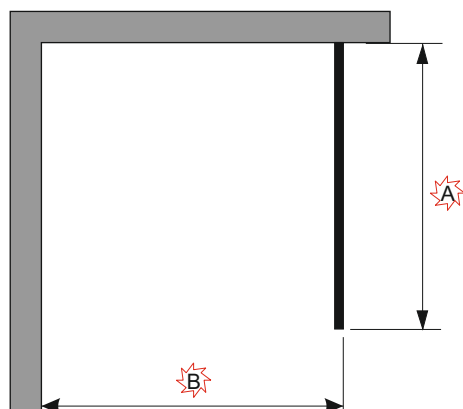

## Čtvercová stabilizační tyč Square stabilization bar

R

## Válcová stabilizační tyč Rounded stabilization bar

L/Л  
G

A [mm]	B [mm]
750	Standard (стандарт)
850	
950	
1050	
1150	
1350	
1550	

R/П  
D

**! POZOR !** Rozměry neplatí pro atypické provedení zástěn (GSM\*\*\*\*\*).  
V případě nejasností kontaktujte výrobce.