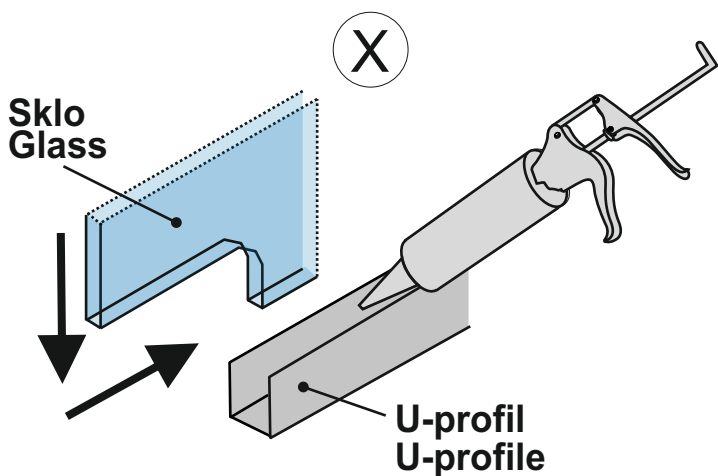

Stabilizační tyč dle výběru (objednaná zvlášť)  
Stabilization bar by choice (ordered separately)

Rozměry U-profilů před obkladem  
Dimensions of U-profiles before tiling

## Čtvercová stabilizační tyč Square stabilization bar

R

## Válcová stabilizační tyč Rounded stabilization bar

L/Л  
G

A [mm]	B [mm]
750	Standard (стандарт)
850	
950	
1050	
1150	
1350	
1550	

R/П  
D

**! POZOR !** Rozměry neplatí pro atypické provedení zástěn (GSM\*\*\*\*\*).  
V případě nejasností kontaktujte výrobce.