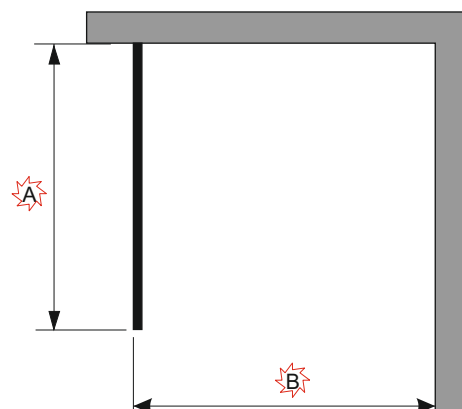

## Válcová stabilizační tyč Rounded stabilization bar

L/Л  
G

A [mm]	B [mm]
750	Standard (стандарт)
850	
950	
1050	
1150	
1350	
1550	

R/П  
D

**! POZOR !** Rozměry neplatí pro atypické provedení zástěn (GSM\*\*\*\*\*).  
V případě nejasností kontaktujte výrobce.