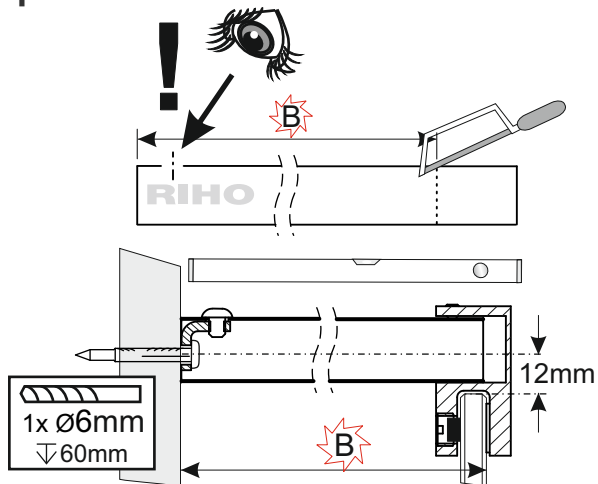

Stabilizační tyč dle výběru (objednaná zvlášť)  
Stabilization bar by choice (ordered separately)

Rozměry U-profilů před obkladem  
Dimensions of U-profiles before tiling

## Čtvercová stabilizační tyč Square stabilization bar

R

## Válcová stabilizační tyč Rounded stabilization bar

L/Л  
G

A [mm]	B [mm]
750	Standard (стандарт)
850	
950	
1050	
1150	
1350	
1550	

R/П  
D

**! POZOR !** Rozměry neplatí pro atypické provedení zástěn (GSM\*\*\*\*\*).  
V případě nejasností kontaktujte výrobce.