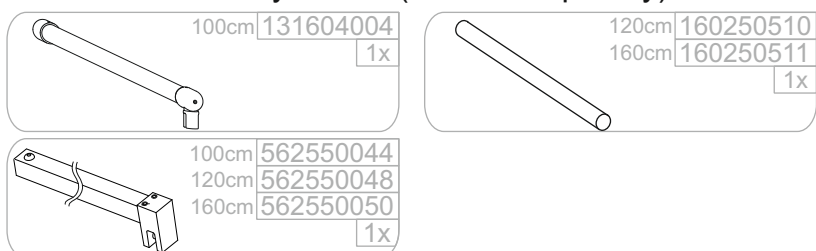

Stabilizační tyč dle výběru (objednaná zvlášť)  
Stabilization bar by choice (ordered separately)

Rozměry U-profilů před obkladem  
Dimensions of U-profiles before tiling

## Čtvercová stabilizační tyč Square stabilization bar

R

## Válcová stabilizační tyč Rounded stabilization bar

L/Л  
G

A [mm]	B [mm]
750	Standard (стандарт)
850	
950	
1050	
1150	
1350	
1550	

R/П  
D

**! POZOR !** Rozměry neplatí pro atypické provedení zástěn (GSM\*\*\*\*\*).  
V případě nejasností kontaktujte výrobce.