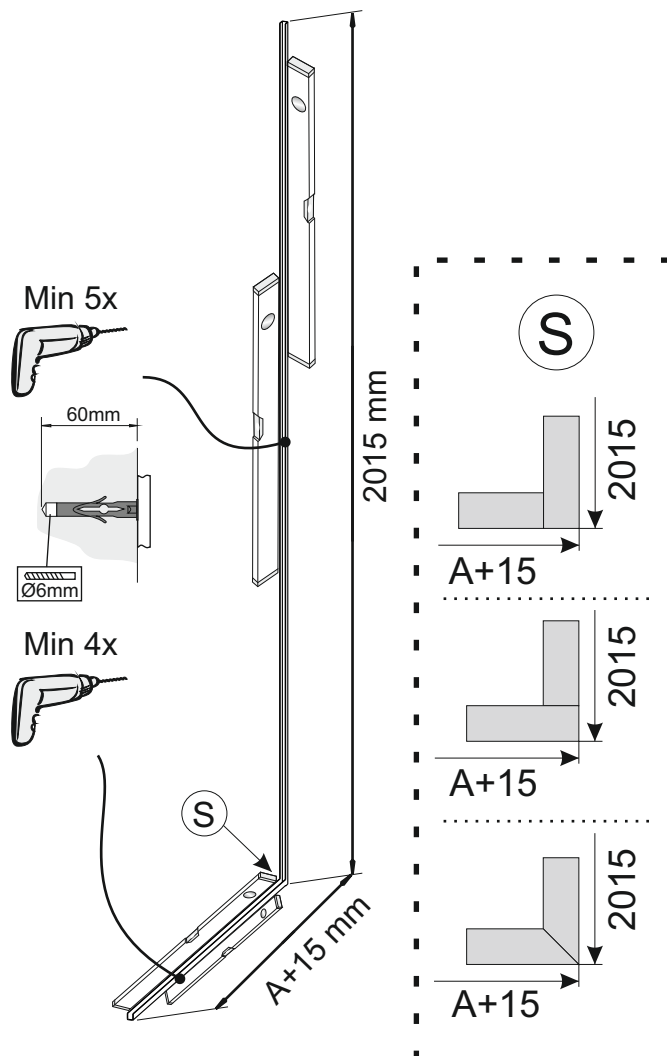

Stabilizační tyč dle výběru (objednaná zvlášť)  
Stabilization bar by choice (ordered separately)

Rozměry U-profilů před obkladem  
Dimensions of U-profiles before tiling

## Čtvercová stabilizační tyč Square stabilization bar

R

## Válcová stabilizační tyč Rounded stabilization bar

L/Л  
G

A [mm]	B [mm]
750	Standard (стандарт)
850	
950	
1050	
1150	
1350	
1550	

R/П  
D

**! POZOR !** Rozměry neplatí pro atypické provedení zástěn (GSM\*\*\*\*\*).  
V případě nejasností kontaktujte výrobce.