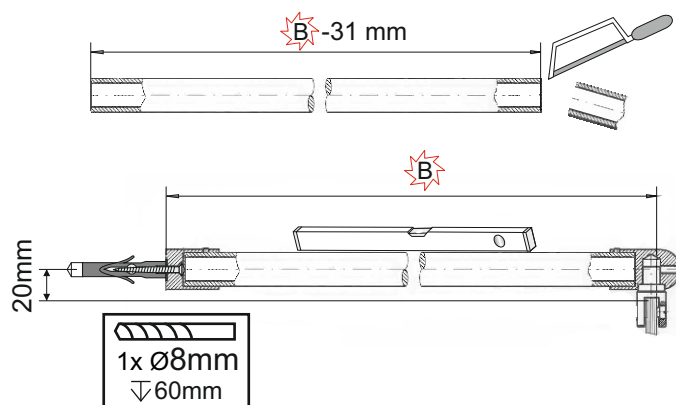

Stabilizační tyč dle výběru (objednaná zvlášť)  
Stabilization bar by choice (ordered separately)

Rozměry U-profilů před obkladem  
Dimensions of U-profiles before tiling

## Čtvercová stabilizační tyč Square stabilization bar

R

## Válcová stabilizační tyč Rounded stabilization bar

L/Л  
G

A [mm]	B [mm]
750	Standard (стандарт)
850	
950	
1050	
1150	
1350	
1550	

R/П  
D

**! POZOR !** Rozměry neplatí pro atypické provedení zástěn (GSM\*\*\*\*\*).  
V případě nejasností kontaktujte výrobce.