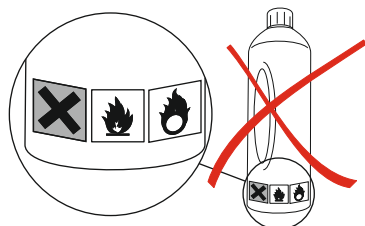

Internet (Интернет)
WWW.RIHO.COM
WWW.RIHO.CZ

RIHO International b.v.
Hermesstraat 10
NL-5047TS Tilburg
T: +31-(0)13 5728728
F: +31-(0)13 5720262
E: info@riho.nl

RIHO Sanitär-Vertriebs GmbH
Adlerstrasse 4 – 8
D-58708 Menden
T: +49-(0)2373 933 93 30
F: +49-(0)2373 933 93 40
E: info@riho.de

RIHO CZ, a.s.
Suchý 37
CZ-680 01 Boskovice
T: +42-(0)516 468222
F: +42-(0)516 468216
E: info@riho.cz

IW00053.2
110104233

RIHO Belgium b.v.b.a
Nijverheidslaan 27
B-3290 Diest
T: +32-(0)13 314780
F: +32-(0)13 336604
E: service@riho.be

RIHO Polska Sp. z o.o.
ul. Zgierska 250/252
P-91-364 Łódź
T: +48-(0)42 2506258
F: +48-(0)42 2506257
E: biuro@riho.pl

RIHO Magyarország Kft.
Budafoki út 60
1117 Budapest
T: +06 1 696 11 02
F: +06 1 696 11 03
E: info@riho.hu

CE

RIHO

Suchý 37, 680 01
Czech Republic

10
DoP-2014-05

G
(exact product code - see sticker on package
přesný kód výrobku - viz nálepka na obalu)
PH
EN 14428