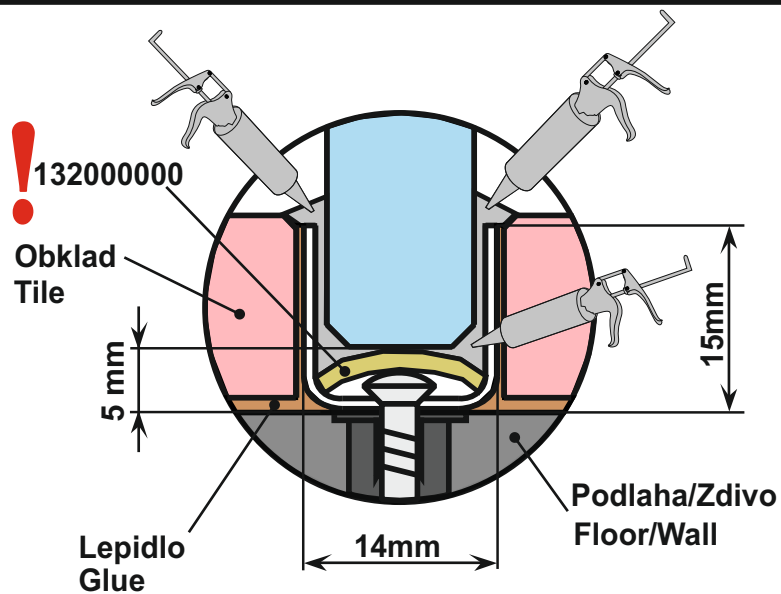

Stabilizační tyč dle výběru (objednaná zvlášť)  
Stabilization bar by choice (ordered separately)

Rozměry U-profilů před obkladem  
Dimensions of U-profiles before tiling

## Čtvercová stabilizační tyč Square stabilization bar

R

## Válcová stabilizační tyč Rounded stabilization bar

L/Л  
G

A [mm]	B [mm]
750	Standard (стандарт)
850	
950	
1050	
1150	
1350	
1550	

R/П  
D

**! POZOR !** Rozměry neplatí pro atypické provedení zástěn (GSM\*\*\*\*\*).  
V případě nejasností kontaktujte výrobce.