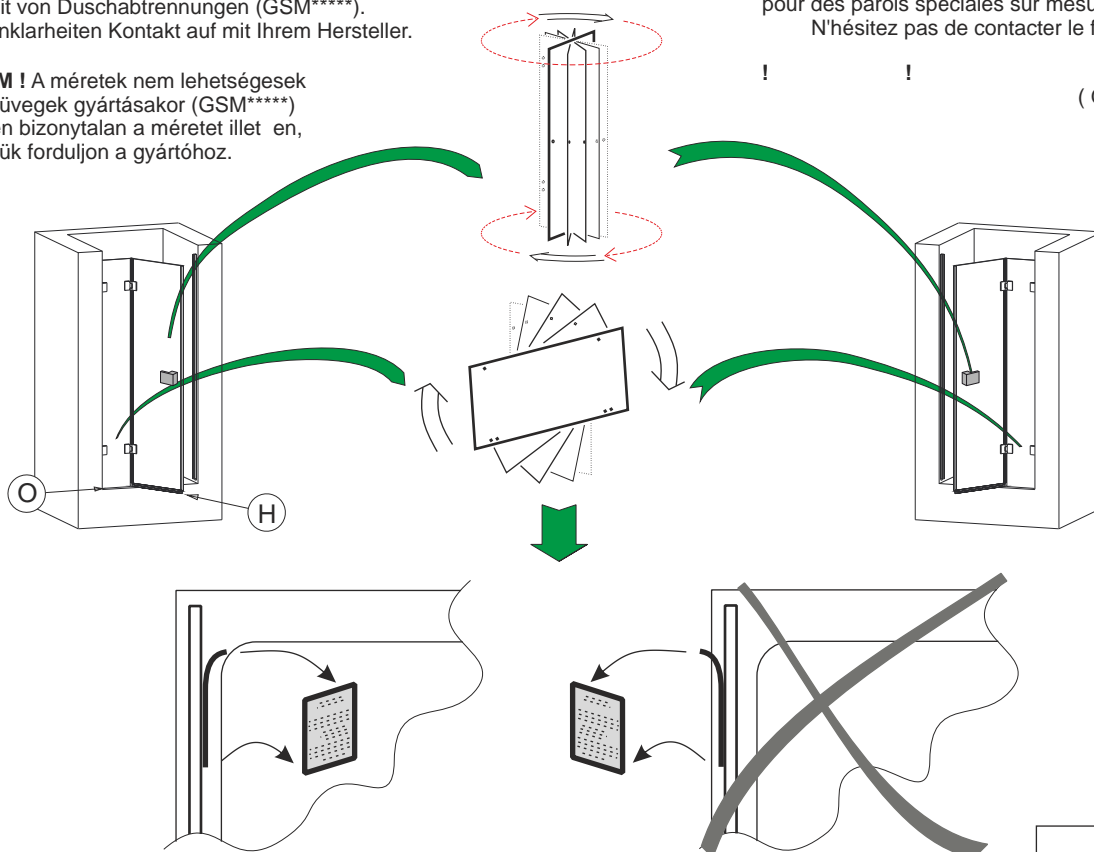

CE
RIHO
Suchý 37, 680 01
Czech Republic
10
DoP-2014-05
G
(exact product code - see sticker on package
přesný kód výrobku - viz nálepka na obalu)
PH
EN 14428