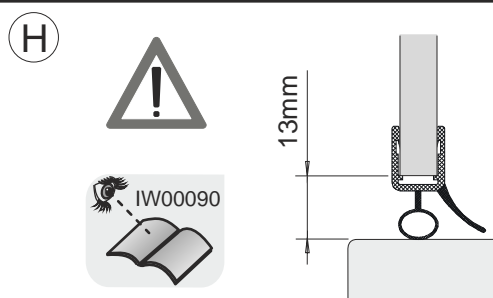

Z

*

! POZOR ! Rozměry neplatí pro atypické provedení zástěn (GSM*****).
V případě nejjasnosti kontaktujte výrobce.

! ATTENTION ! Dimensions are not valid for atypical screens (GSM*****)
In case of doubt contact producer.

! LET OP ! Deze maten zijn niet te gebruiken voor glas cabines op maat (GSM*****)
In geval van twijfel, neem contact op met de producent.

! UWAGA ! Wymiary nie dotyczą kabin niestandardowych (GSM*****)
W przypadku wątpliwości prosimy skontaktować się z producentem.

! ACHTUNG ! Diese Masse sind nicht gültig bei Massarbeit von Duschabtrennungen (GSM*****).
Nehmen Sie bei Unklarheiten Kontakt auf mit Ihrem Hersteller.

! ATTENTION ! Pas tenir compte de ces mesures pour des parois spéciales sur mesure (GSM*****)
N'hésitez pas de contacter le fabricant.

! FIGYELEM ! A méretek nem lehetségesek az egyedi üvegek gyártásakor (GSM*****)
Amennyiben bizonytalan a méretet illetően, kérjük forduljon a gyártóhoz.

(GSM.....).

CE
RIHO
Suchý 37, 680 01
Czech Republic
10
DoP-2014-05
G
(exact product code - see sticker on package
přesný kód výrobku - viz nálepka na obalu)
PH
EN 14428