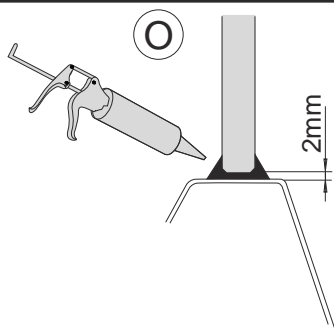

! LET OP ! Deze maten zijn niet te gebruiken voor glas cabines op maat (GSM*****)
In geval van twijfel, neem contact op met de producent.

! UWAGA ! Wymiary nie dotyczą kabin niestandardowych (GSM*****)
W przypadku wątpliwości prosimy skontaktować się z producentem.

! ACHTUNG ! Diese Masse sind nicht gültig bei Massarbeit von Duschabtrennungen (GSM*****).
Nehmen Sie bei Unklarheiten Kontakt auf mit Ihrem Hersteller.

! ATTENTION ! Pas tenir compte de ces mesures pour des parois spéciales sur mesure (GSM*****)
N'hésitez pas de contacter le fabricant.

! FIGYELEM ! A méretek nem lehetségesek az egyedi üvegek gyártásakor (GSM*****)
Amennyiben bizonytalan a méretet illetően, kérjük forduljon a gyártóhoz.

(GSM.....).

CE
RIHO
Suchý 37, 680 01
Czech Republic
10
DoP-2014-05
G
(exact product code - see sticker on package
přesný kód výrobku - viz nálepka na obalu)
PH
EN 14428