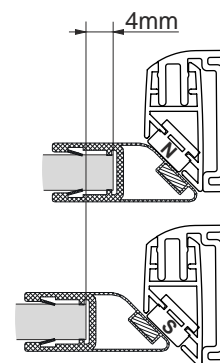

Z

*

! POZOR ! Rozměry neplatí pro atypické provedení zástěn (GSM*****).
V případě nejjasnosti kontaktujte výrobce.

! ATTENTION ! Dimensions are not valid for atypical screens (GSM*****)
In case of doubt contact producer.

! LET OP ! Deze maten zijn niet te gebruiken voor glas cabines op maat (GSM*****)
In geval van twijfel, neem contact op met de producent.

! UWAGA ! Wymiary nie dotyczą kabin niestandardowych (GSM*****)
W przypadku wątpliwości prosimy skontaktować się z producentem.

! ACHTUNG ! Diese Masse sind nicht gültig bei Massarbeit von Duschabtrennungen (GSM*****).
Nehmen Sie bei Unklarheiten Kontakt auf mit Ihrem Hersteller.

! ATTENTION ! Pas tenir compte de ces mesures pour des parois spéciales sur mesure (GSM*****)
N'hésitez pas de contacter le fabricant.

! FIGYELEM ! A méretek nem lehetségesek az egyedi üvegek gyártásakor (GSM*****)
Amennyiben bizonytalan a méretet illetően, kérjük forduljon a gyártóhoz.

(GSM.....).

CE
RIHO
Suchý 37, 680 01
Czech Republic
10
DoP-2014-05
G
(exact product code - see sticker on package
přesný kód výrobku - viz nálepka na obalu)
PH
EN 14428