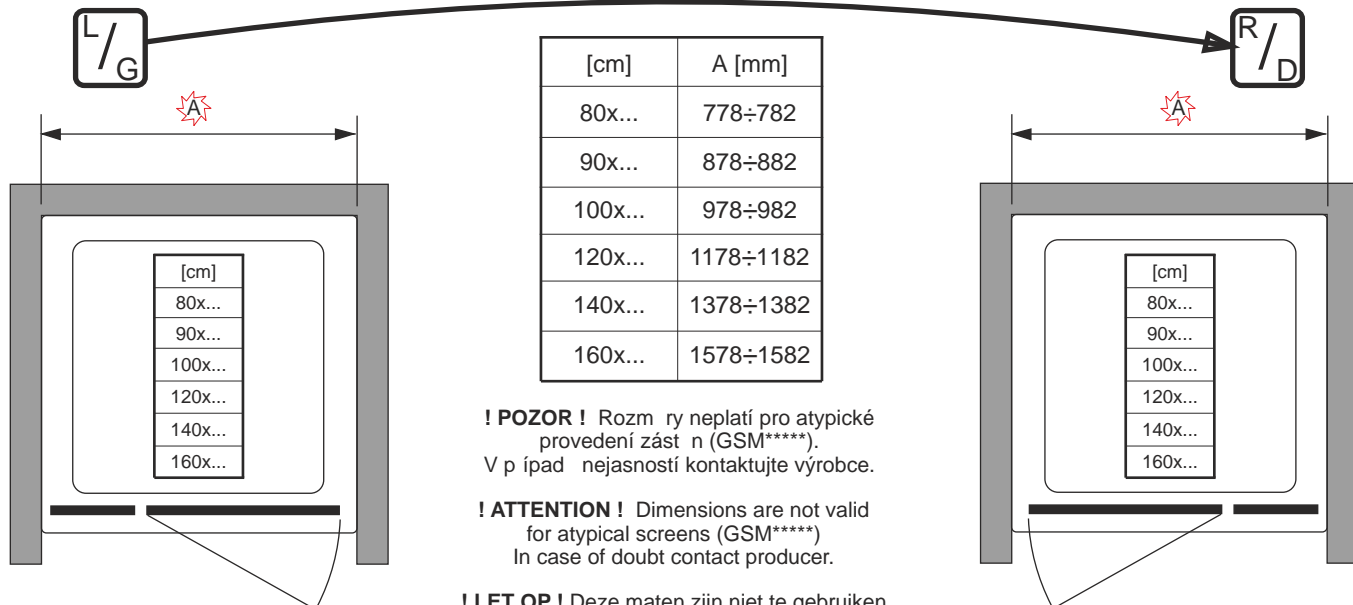

Z

*

! POZOR ! Rozměry neplatí pro atypické provedení zástěn (GSM*****).
V případě nejjasnosti kontaktujte výrobce.

! ATTENTION ! Dimensions are not valid for atypical screens (GSM*****)
In case of doubt contact producer.

! LET OP ! Deze maten zijn niet te gebruiken voor glas cabines op maat (GSM*****)
In geval van twijfel, neem contact op met de producent.

! UWAGA ! Wymiary nie dotyczą kabin niestandardowych (GSM*****)
W przypadku wątpliwości prosimy skontaktować się z producentem.

! ACHTUNG ! Diese Masse sind nicht gültig bei Massarbeit von Duschabtrennungen (GSM*****).
Nehmen Sie bei Unklarheiten Kontakt auf mit Ihrem Hersteller.

! ATTENTION ! Pas tenir compte de ces mesures pour des parois spéciales sur mesure (GSM*****)
N'hésitez pas de contacter le fabricant.

! FIGYELEM ! A méretek nem lehetségesek az egyedi üvegek gyártásakor (GSM*****)
Amennyiben bizonytalan a méretet illetően, kérjük forduljon a gyártóhoz.

(GSM.....).

CE
RIHO
Suchý 37, 680 01
Czech Republic
10
DoP-2014-05
G
(exact product code - see sticker on package
přesný kód výrobku - viz nálepka na obalu)
PH
EN 14428