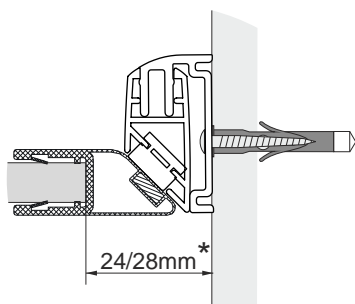

Z

*

! POZOR ! Rozměry neplatí pro atypické provedení zástěn (GSM*****).
V případě nejjasnosti kontaktujte výrobce.

! ATTENTION ! Dimensions are not valid for atypical screens (GSM*****)
In case of doubt contact producer.

! LET OP ! Deze maten zijn niet te gebruiken voor glas cabines op maat (GSM*****)
In geval van twijfel, neem contact op met de producent.

! UWAGA ! Wymiary nie dotyczą kabin niestandardowych (GSM*****)
W przypadku wątpliwości prosimy skontaktować się z producentem.

! ACHTUNG ! Diese Masse sind nicht gültig bei Massarbeit von Duschabtrennungen (GSM*****).
Nehmen Sie bei Unklarheiten Kontakt auf mit Ihrem Hersteller.

! ATTENTION ! Pas tenir compte de ces mesures pour des parois spéciales sur mesure (GSM*****)
N'hésitez pas de contacter le fabricant.

! FIGYELEM ! A méretek nem lehetségesek az egyedi üvegek gyártásakor (GSM*****)
Amennyiben bizonytalan a méretet illetően, kérjük forduljon a gyártóhoz.

(GSM.....).

CE
RIHO
Suchý 37, 680 01
Czech Republic
10
DoP-2014-05
G
(exact product code - see sticker on package
přesný kód výrobku - viz nálepka na obalu)
PH
EN 14428